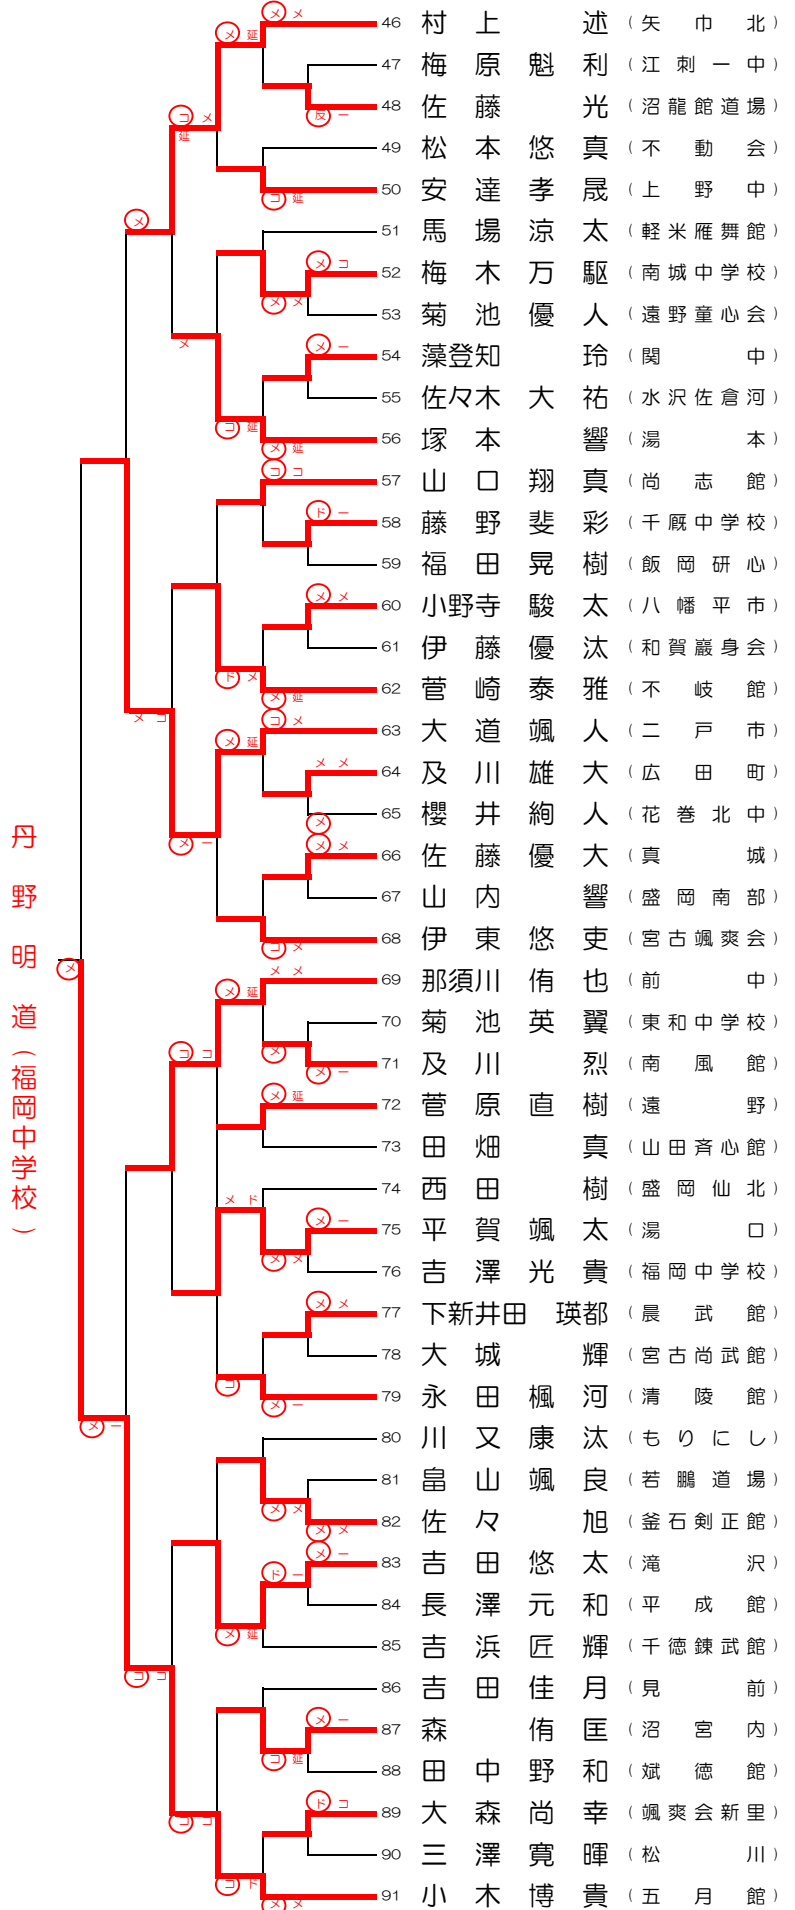

中学生男子の部NO. 1

【 第 1 試合場 】

【 第 2 試合場 】

丹野明道 (福岡中学校)