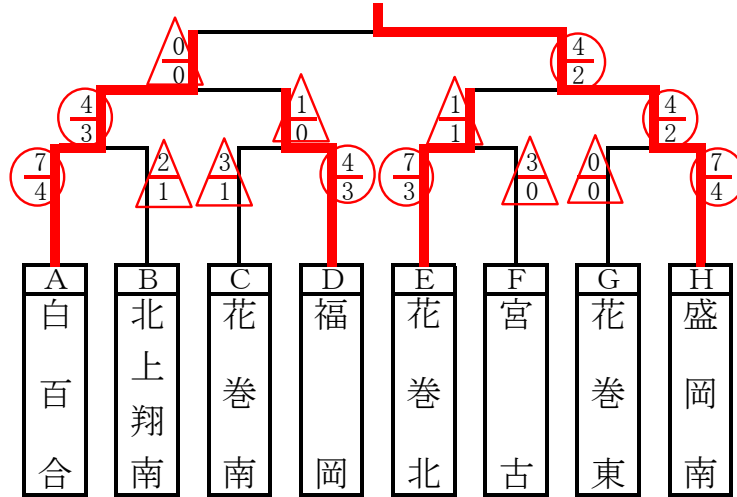

女子団体 決勝トーナメント

盛岡南高等学校

女子団体 予選リーグ

A	B	C	D	E	F	G	H
①	①	①	①	①	①	①	①
白百合	久慈	花巻南	遠野	花巻北	千厩	江南義塾	盛岡南
②	②	②	②	②	②	②	②
黒沢尻北	盛岡第三	盛岡第四	釜石	岩谷掌	水沢	花巻東	軽米
③	③	③	③	③	③	③	③
X	北上翔南	盛岡北	福岡	X	宮古	岩手女子	X