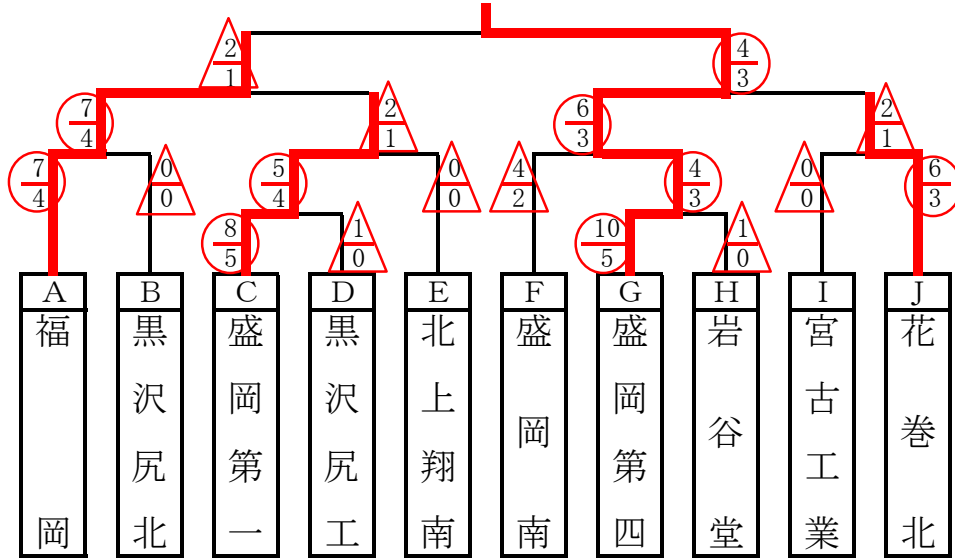

# 男子団体 決勝トーナメント

盛岡第四高等学校

# 男子団体 予選リーグ

A	B	C	D	E	F	G	H	I	J
①	①	①	①	①	①	①	①	①	①
福岡	黒沢尻北	高田	盛岡市立	北上翔南	盛岡南	盛岡北	盛岡第三	盛岡中央	花巻北
②	②	②	②	②	②	②	②	②	②
花巻南	専大北上	盛岡第一	岩手	江南義塾	盛岡大附	千厩	一関高専	久慈	一戸
③	③	③	③	③	③	③	③	③	③
宮古	釜石	遠野	黒沢尻工	不来方	水沢	盛岡第四	岩谷堂	宮古工業	水沢工業