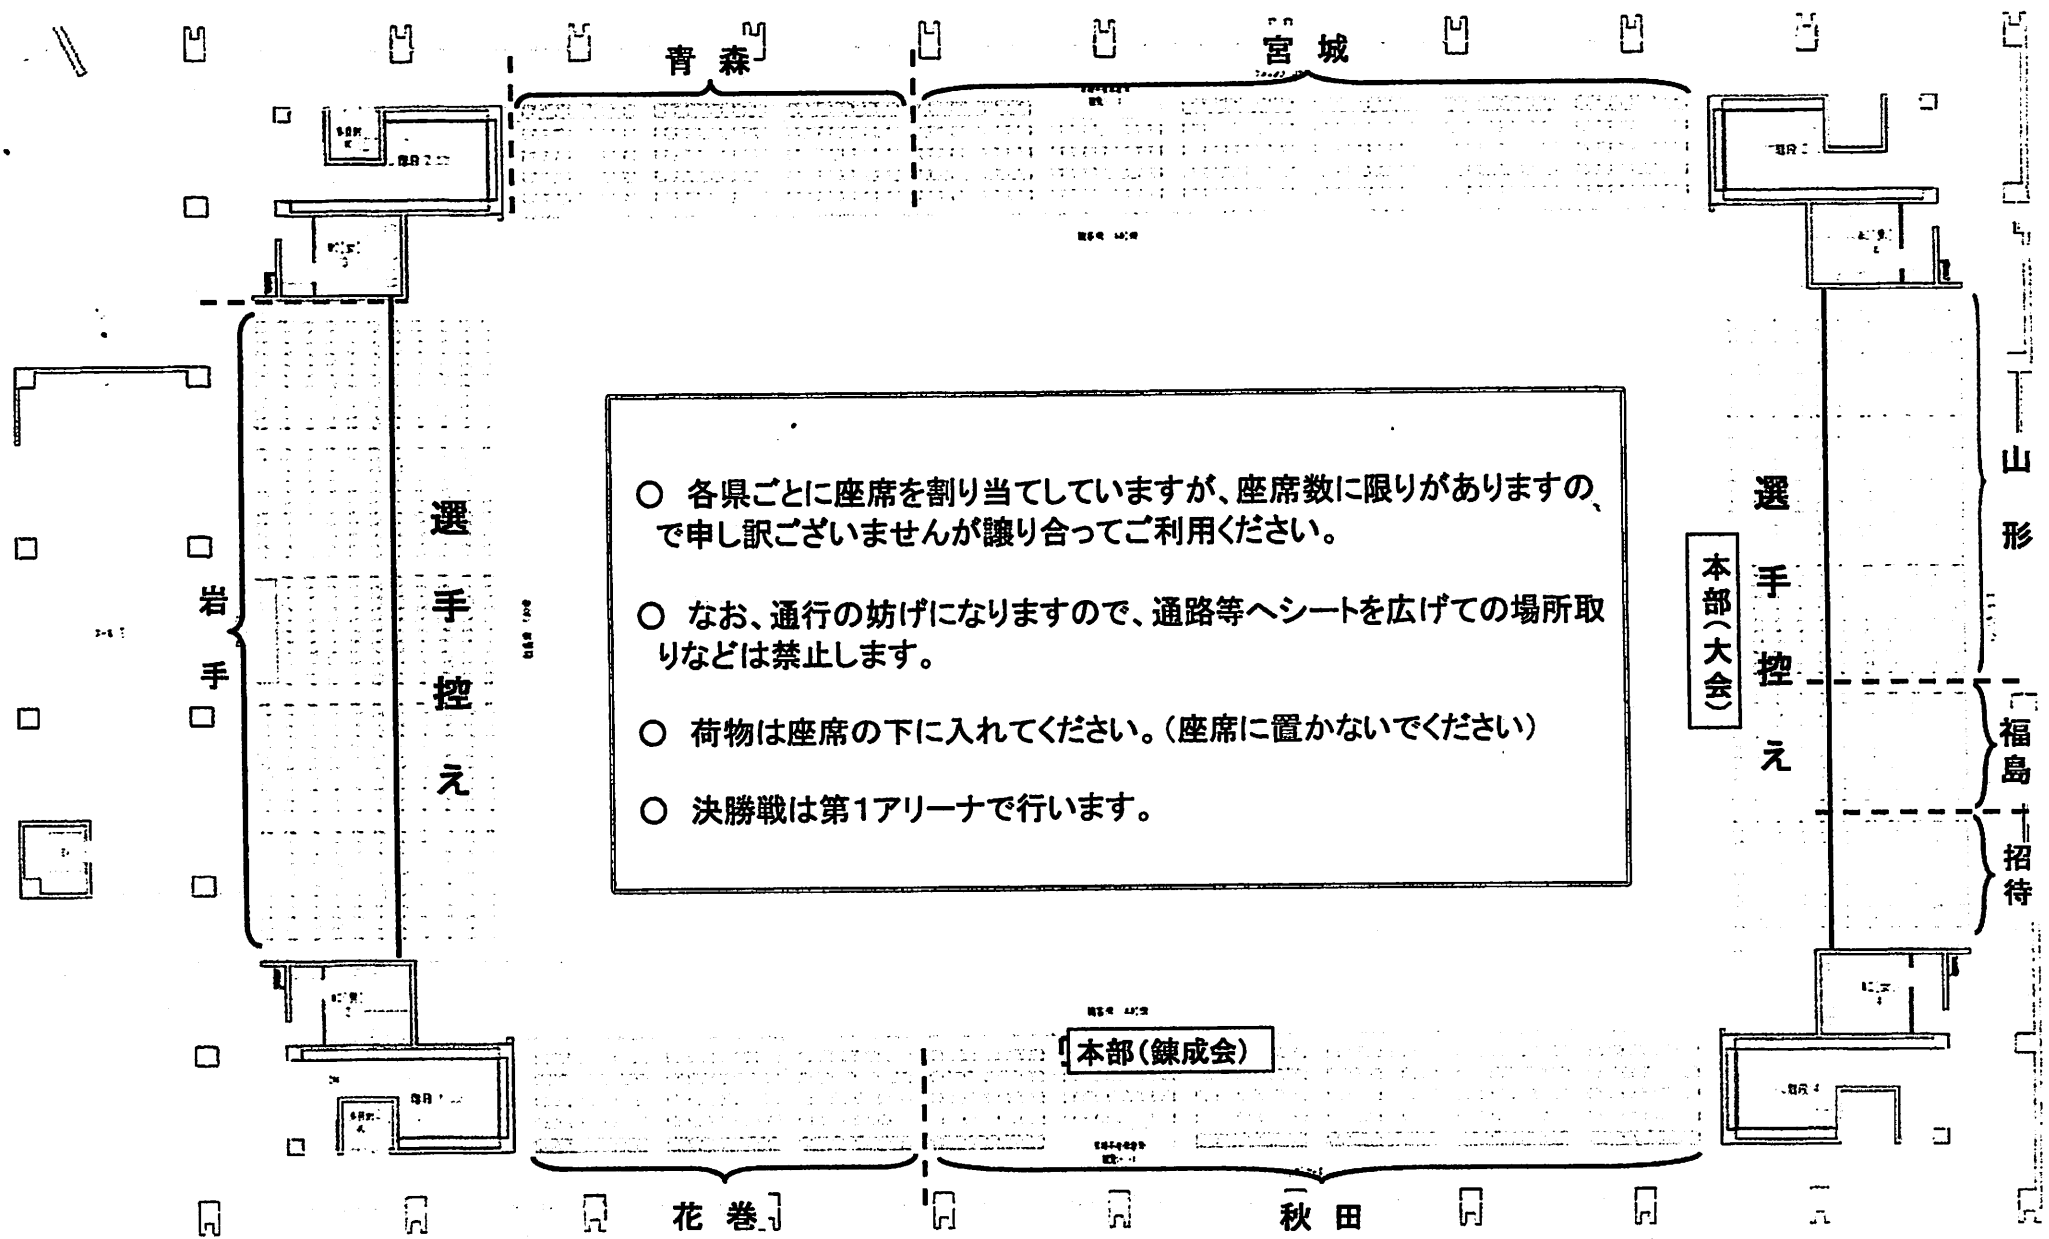

大会に参加される皆様に周知方よろしく申し上げます。

イーハトーブ花巻大会駐車場

駐車場が混み合うことが予想されますので、バスや相乗りでお越しください。
駐車場では、車両誘導係の指示にしたがい、速やかに移動等されますよう、ご協力願います。

小学生(低・高学年の部) 錬成会・大会会場 アネックス(第3アリーナ) 座席割

- 各県ごとに座席を割り当てていますが、座席数に限りがありますので申し訳ございませんが譲り合ってください。
- なお、通行の妨げになりますので、通路等へシートを広げての場所取りなどは禁止します。
- 荷物は座席の下に入れてください。(座席に置かないでください)
- 決勝戦は第1アリーナで行います。