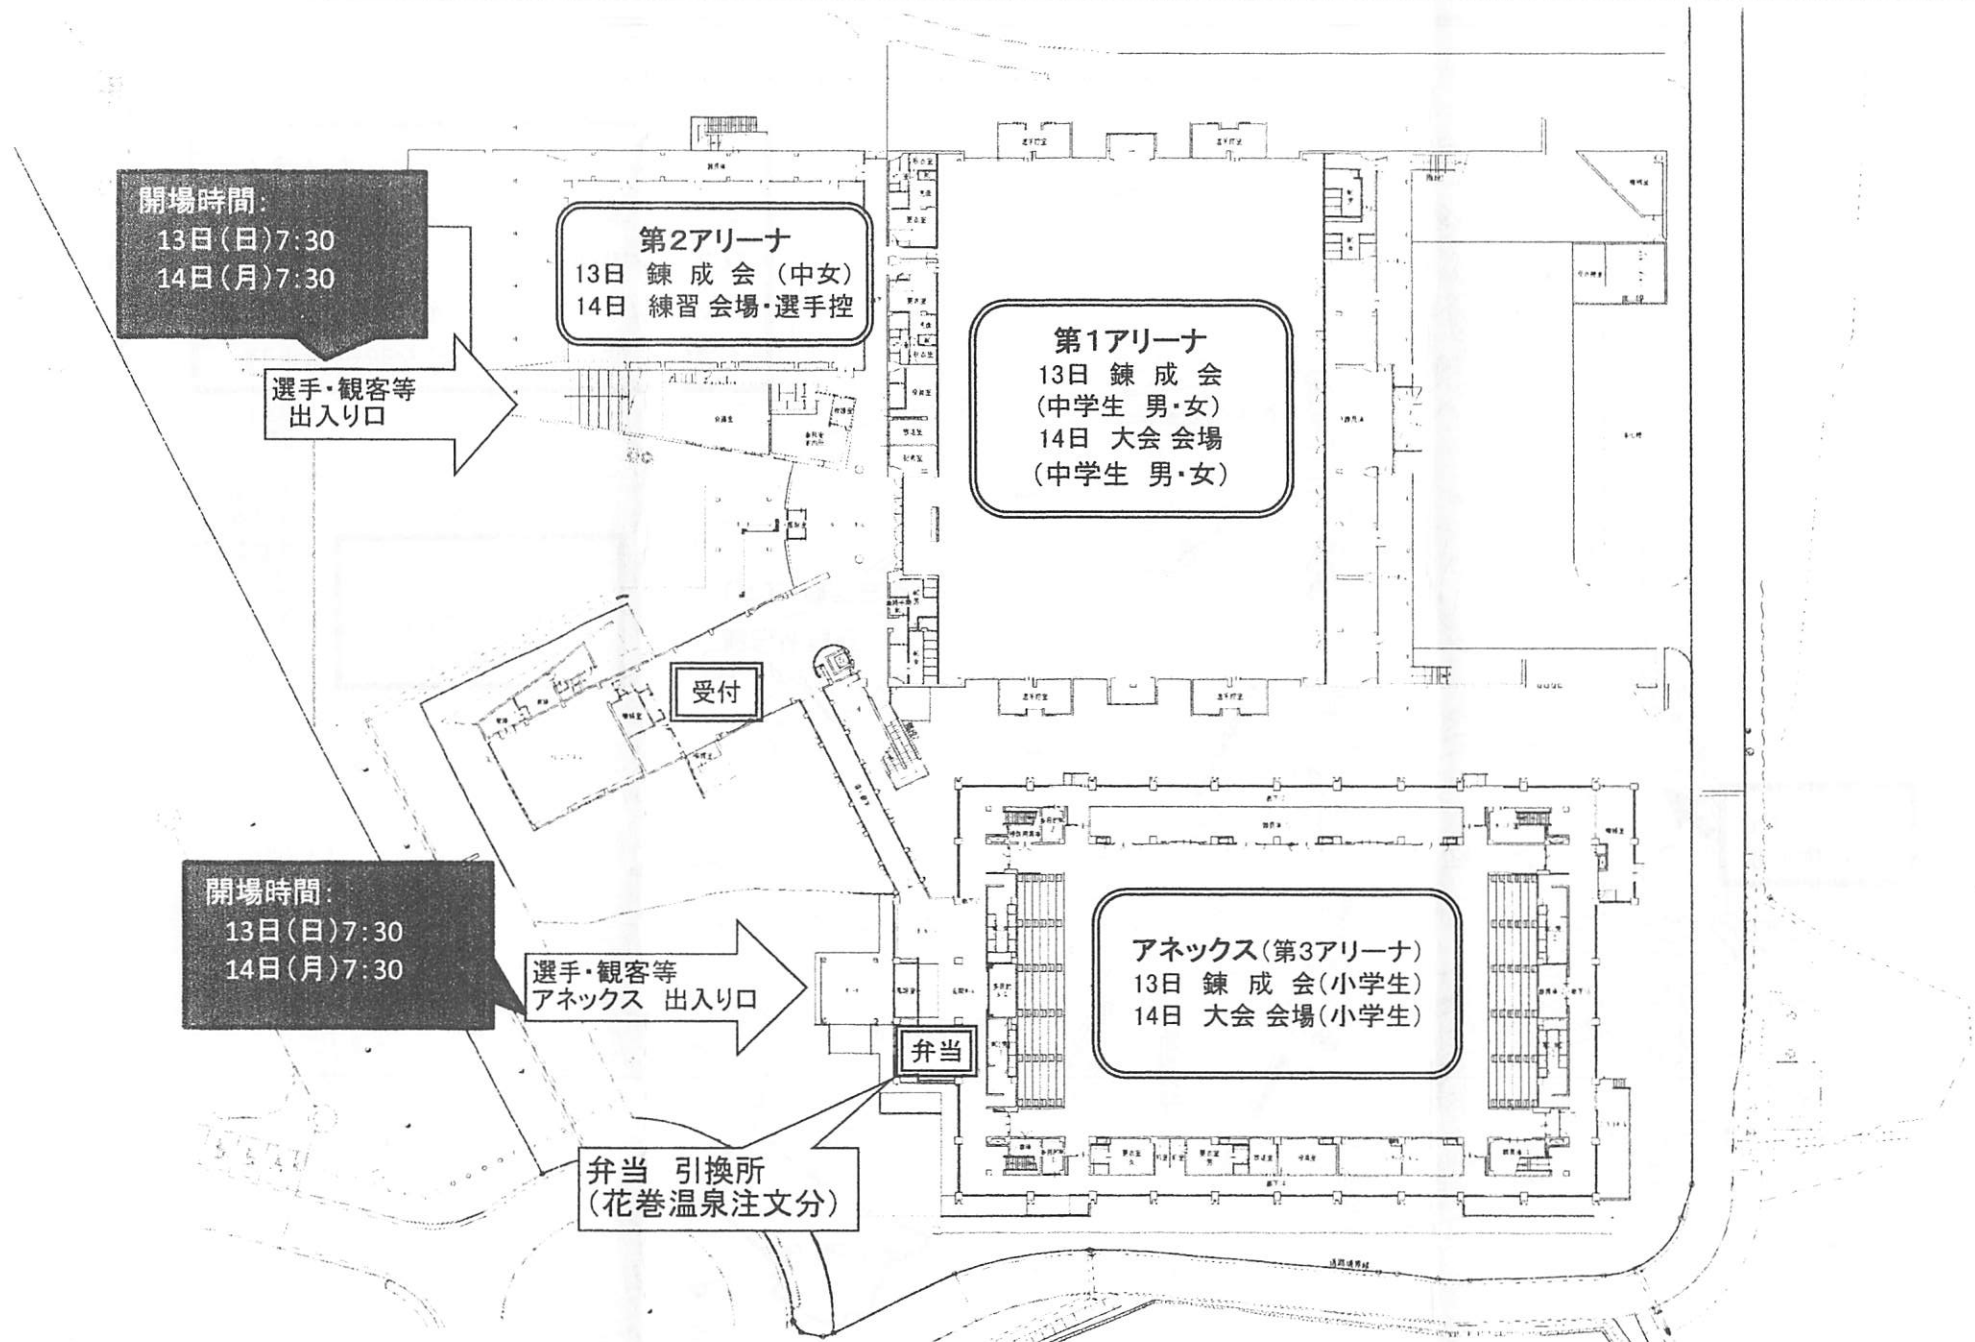

担当

花巻市剣道協会事務局次長 白畑 浩一

025-0076 花巻市城内11-45 花巻市武徳殿内

TEL 090-2605-7466

<大会注意事項>

- 1 錬成会・大会について、第1アリーナで中学生の部、第3アリーナ（アネックス）において小学生の部（低・高学年）を行います。
アネックス側の出入り口も使用できますが、受付は1箇所のみとなりますので、入館後、受付をお願いします。
開場は、第1アリーナ、アネックスともに、両日「午前7:30」です。
なお、大会の開会式・閉会式は、小・中学生とも第1アリーナで行います。
- 2 小学生、中学生男女計約370チームの参加をいただいておりますので、ビニールシート等を用いた観覧席や通路への場所取りは禁止しております。
また、選手等が座れるよう荷物は座席の下に入れてください（座席に置かないでください）。
- 3 大会当日は第2アリーナを練習会場及び選手控所として開放します（ただし、飲食は禁止）。
- 4 当体育館内の混雑が予想されますので、階段利用の際は右側通行をお願いします。
- 5 大会時の選手の交代については、体調不良等による選手の交代は認めますが、複数チーム参加の場合、選手同士の交代（例：Aチームの選手が体調不良等のためBチームの選手と交代すること）は認めません。選手変更がある場合は、第1試合開始前に各試合場の審判主任に申し出願います。
また、欠員となっている位置への補充は認めません。
- 6 大会当日は第1アリーナ、第2アリーナ、アネックス（第3アリーナ）及び多目的ルームのみの借用となっておりますので、他の施設（トレーニングルーム等）には立ち入らないようお願いいたします。
- 7 当体育館は土足厳禁となっております。
- 8 小学生の部（低・高学年）の決勝戦は第1アリーナで行います。
- 9 各部門とも決勝戦は、指定コート・指定審判により行います。
- 10 大会当日、昼食時間は特に設けませんので、試合の進行状況により各自おとりください。
- 11 試合の進行状況により試合会場を移動する場合がありますので、館内放送にご注意ください。
- 12 5位から8位（敢闘賞）入賞チームの表彰は、その試合終了後、第1アリーナのステージで行います。
- 13 ごみは各自お持ち帰りください。
- 14 貴重品の盗難等につきましては責任を負いかねますので、各自で管理いただくようお願いします。
- 15 駐車場でのトラブルは責任を負いかねますので、各自でご注意ください。
- 16 施設内は禁煙です。

大会に参加される皆様に周知方よろしく申し上げます。

イーハトーブ花巻大会駐車場

駐車場が混み合うことが予想されますので、バスや相乗りでお越しください。
駐車場では、車両誘導係の指示にしたがい、速やかに移動等されますよう、ご協力願います。

小学生(低・高学年の部) 錬成会・大会会場 アネックス(第3アリーナ) 座席割

- 各県ごとに座席を割り当てていますが、座席数に限りがありますので申し訳ございませんが譲り合ってください。
- なお、通行の妨げになりますので、通路等へシートを広げての場所取りなどは禁止します。
- 荷物は座席の下に入れてください。(座席に置かないでください)
- 決勝戦は第1アリーナで行います。

第2アリーナは自由席といたします。

選手・観客
入口

中学生の部
錬成会・大会用
座席割り図

多目的ルーム

青森県

宮城県

山形・福島県

秋田県

招待チーム

エレベータ横
階段

ステージ

各県ごとに座席を割り当てています。

座席数に限りがありますので申し訳ございませんが譲り合ってください。

なお、通行の妨げになりますので、通路等へシートを広げての場所取りなどは禁止します。

荷物は座席の下に入れてください。(座席に置かないでください)

2階への階段は、エレベータ横とステージ奥の2箇所しかありません。