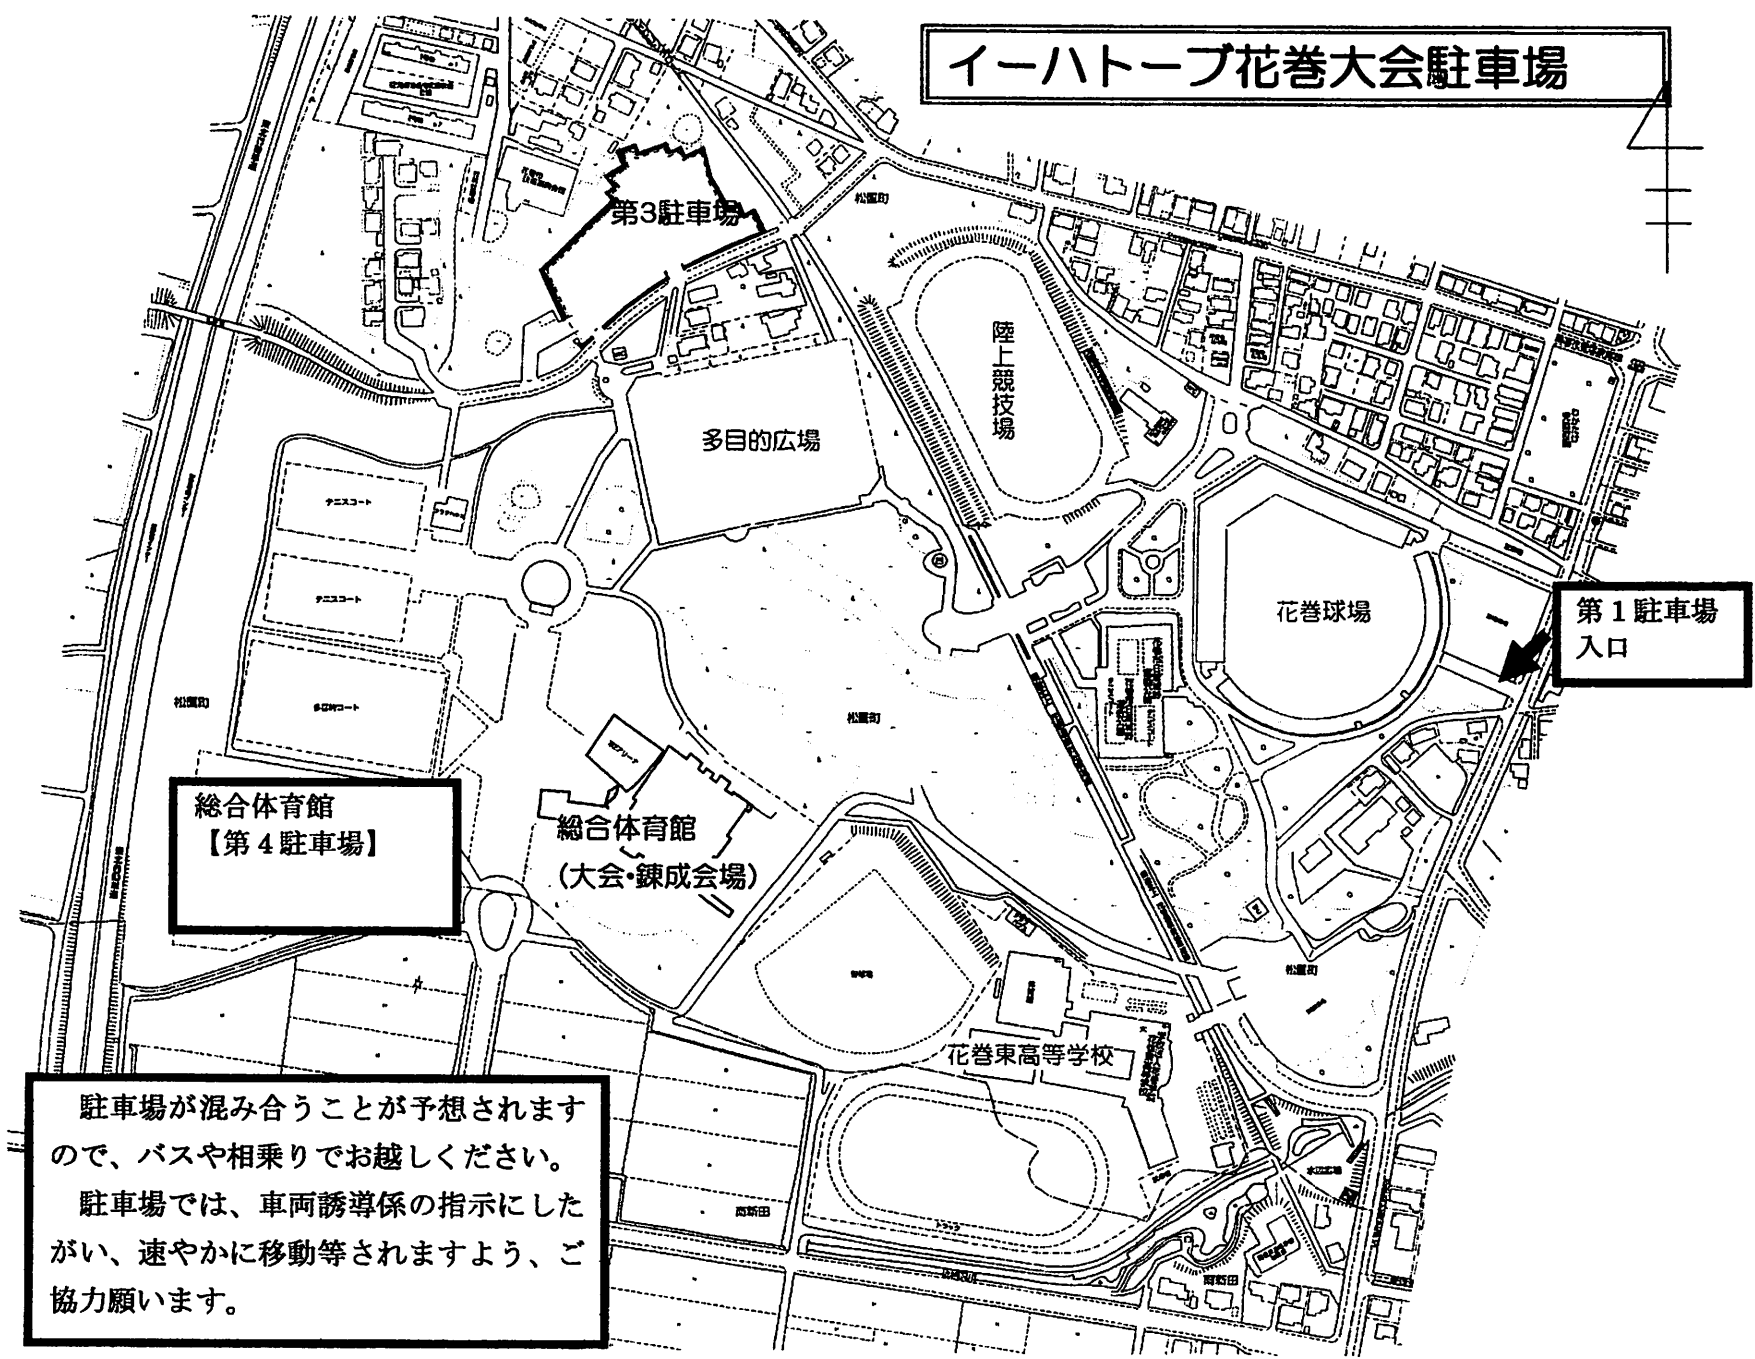

担当

花巻市剣道協会事務局次長 白畑 浩一

025-0076 花巻市城内11-45 花巻市武徳殿内

TEL 090-2605-7466

<大会注意事項>

- 1 錬成会・大会について、第1アリーナで中学生の部、第3アリーナ（アネックス）において小学生の部（低・高学年）を行います。
アネックス側の出入り口も使用できますが、受付は1箇所のみとなりますので、入館後、受付をお願いします。
開場は、第1アリーナ、アネックスともに、両日「午前7:30」です。
なお、大会の開会式・閉会式は、小・中学生とも第1アリーナで行います。
- 2 小学生、中学生男女計約370チームの参加をいただいておりますので、ビニールシート等を用いた観覧席や通路への場所取りは禁止しております。
また、選手等が座れるよう荷物は座席の下に入れてください（座席に置かないでください）。
- 3 大会当日は第2アリーナを練習会場及び選手控所として開放します（ただし、飲食は禁止）。
- 4 当体育館内の混雑が予想されますので、階段利用の際は右側通行をお願いします。
- 5 大会時の選手の交代については、体調不良等による選手の交代は認めますが、複数チーム参加の場合、選手同士の交代（例：Aチームの選手が体調不良等のためBチームの選手と交代すること）は認めません。選手変更がある場合は、第1試合開始前に各試合場の審判主任に申し出願います。
また、欠員となっている位置への補充は認めません。
- 6 大会当日は第1アリーナ、第2アリーナ、アネックス（第3アリーナ）及び多目的ルームのみの借用となっておりますので、他の施設（トレーニングルーム等）には立ち入らないようお願いいたします。
- 7 当体育館は土足厳禁となっております。
- 8 小学生の部（低・高学年）の決勝戦は第1アリーナで行います。
- 9 各部門とも決勝戦は、指定コート・指定審判により行います。
- 10 大会当日、昼食時間は特に設けませんので、試合の進行状況により各自おとりください。
- 11 試合の進行状況により試合会場を移動する場合がありますので、館内放送にご注意ください。
- 12 5位から8位（敢闘賞）入賞チームの表彰は、その試合終了後、第1アリーナのステージで行います。
- 13 ごみは各自お持ち帰りください。
- 14 貴重品の盗難等につきましては責任を負いかねますので、各自で管理いただくようお願いします。
- 15 駐車場でのトラブルは責任を負いかねますので、各自でご注意ください。
- 16 施設内は禁煙です。

大会に参加される皆様に周知方よろしく申し上げます。

イーハトーブ花巻大会駐車場

駐車場が混み合うことが予想されますので、バスや相乗りでお越しください。
駐車場では、車両誘導係の指示にしたがい、速やかに移動等されますよう、ご協力願います。

小学生(低・高学年の部) 錬成会・大会会場 アネックス(第3アリーナ) 座席割

- 各県ごとに座席を割り当てていますが、座席数に限りがありますので申し訳ございませんが譲り合ってください。
- なお、通行の妨げになりますので、通路等へシートを広げての場所取りなどは禁止します。
- 荷物は座席の下に入れてください。(座席に置かないでください)
- 決勝戦は第1アリーナで行います。