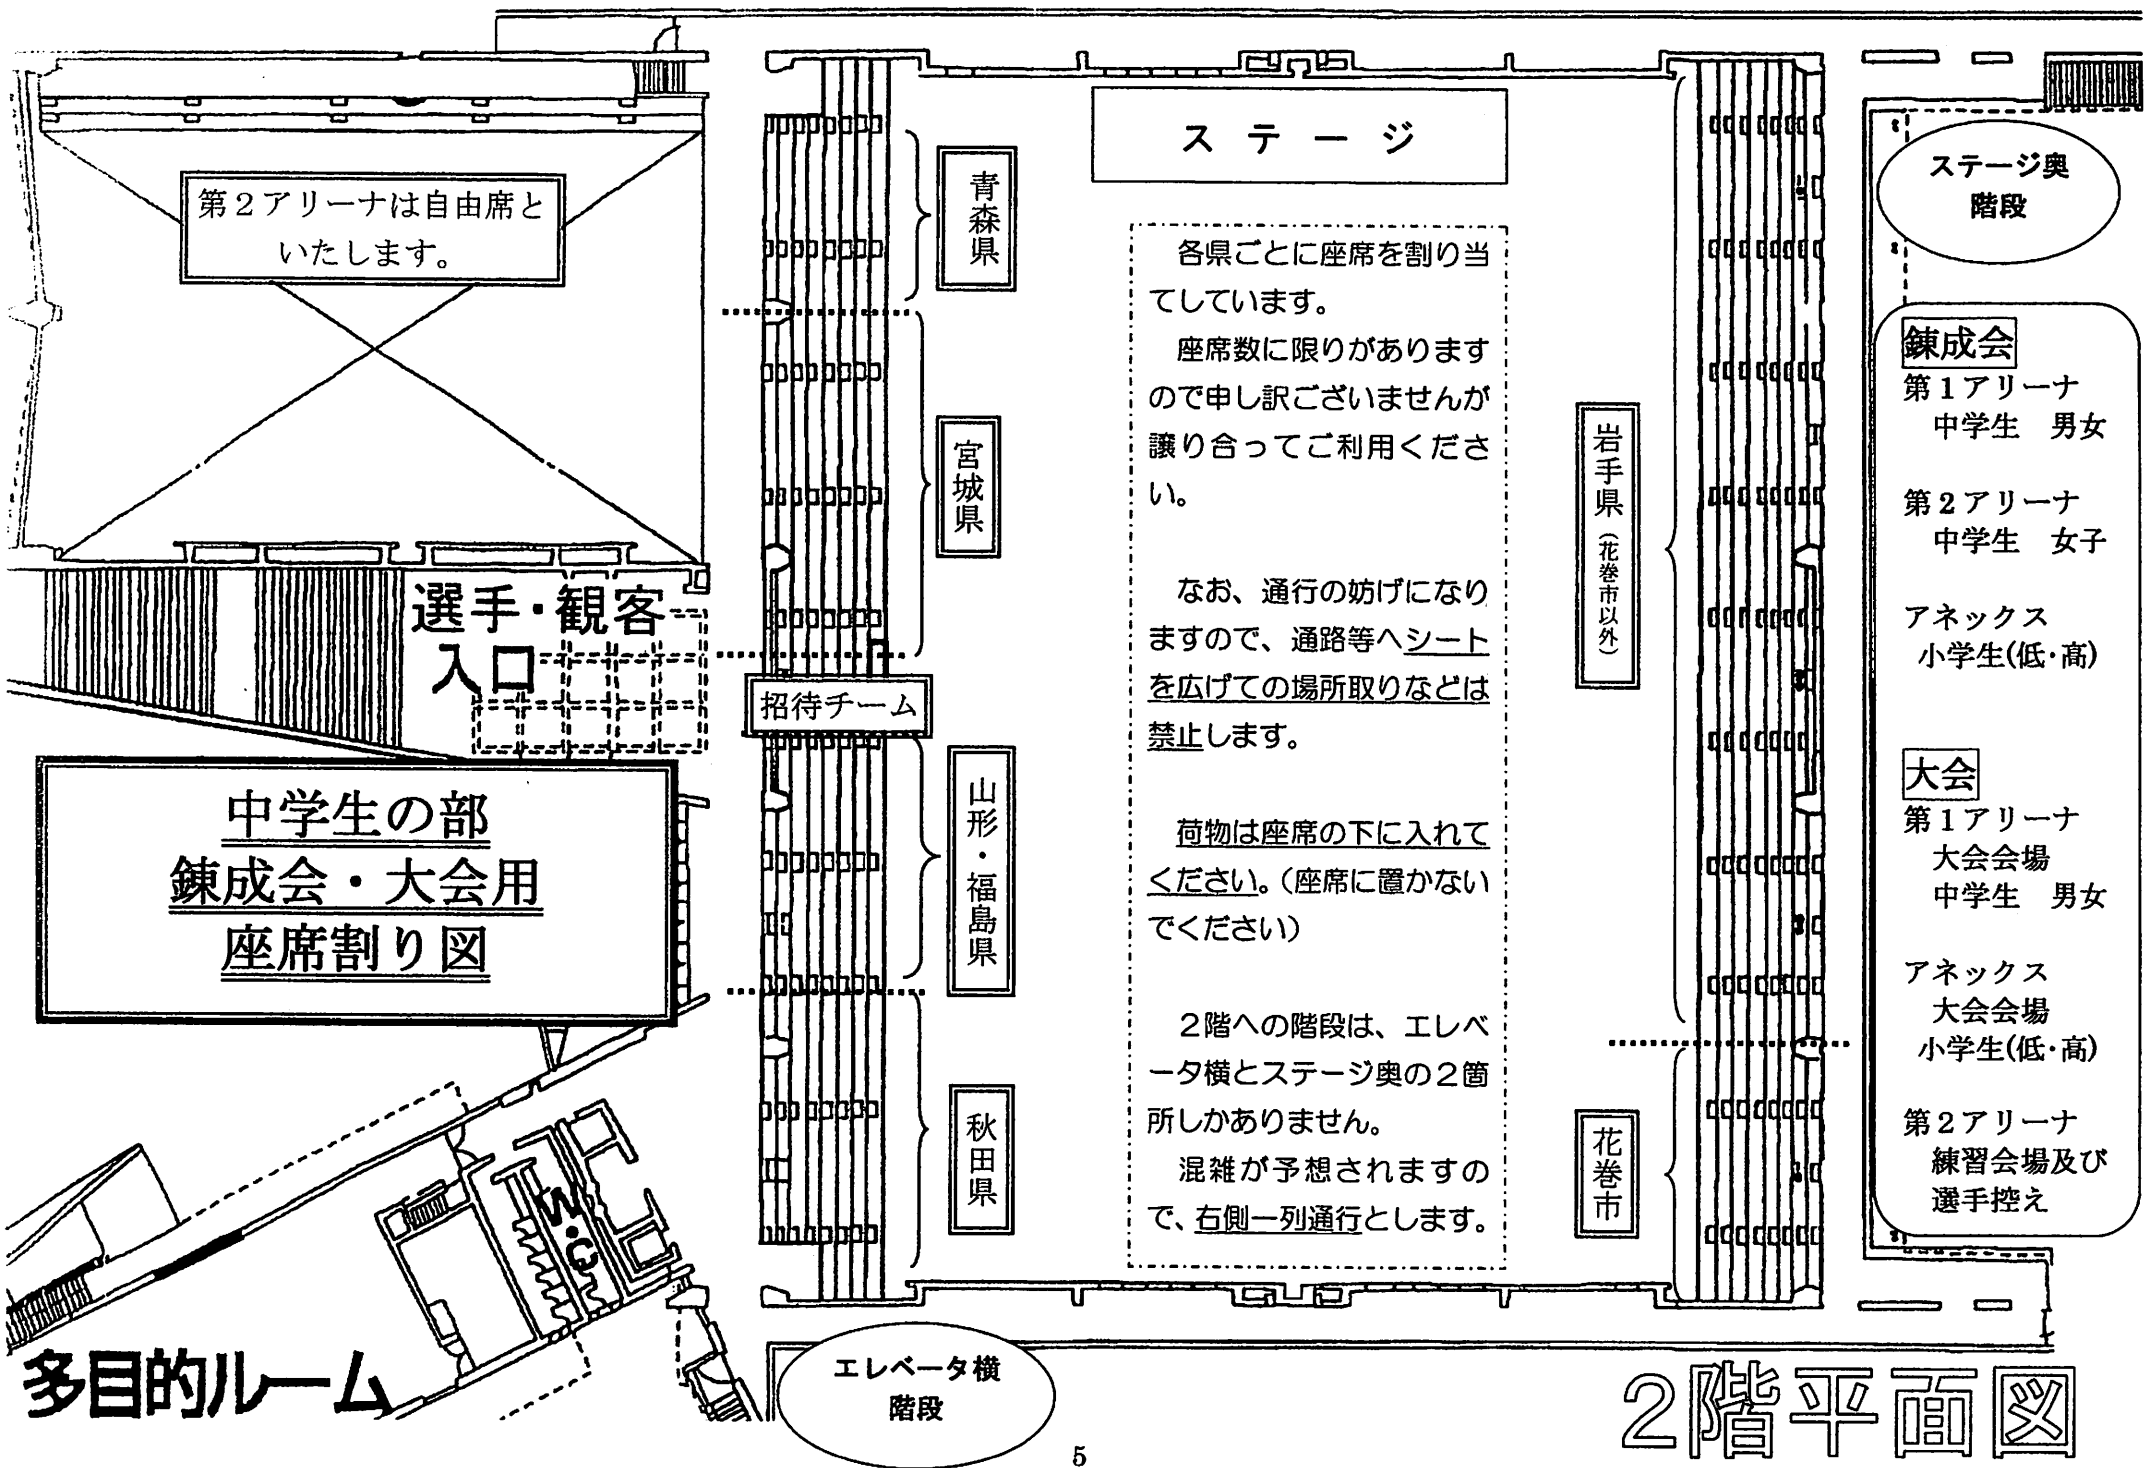

大会に参加される皆様に周知方よろしく申し上げます。

イーハトーブ花巻大会駐車場

駐車場が混み合うことが予想されますので、バスや相乗りでお越しください。
駐車場では、車両誘導係の指示にしたがい、速やかに移動等されますよう、ご協力願います。

小学生(低・高学年の部) 錬成会・大会会場 アネックス(第3アリーナ) 座席割

- 各県ごとに座席を割り当てていますが、座席数に限りがありますので申し訳ございませんが譲り合ってください。
- なお、通行の妨げになりますので、通路等へシートを広げての場所取りなどは禁止します。
- 荷物は座席の下に入れてください。(座席に置かないでください)
- 決勝戦は第1アリーナで行います。

第2アリーナは自由席といたします。

選手・観客
入口

中学生の部
錬成会・大会用
座席割り図

多目的ルーム

青森県

宮城県

山形・福島県

秋田県