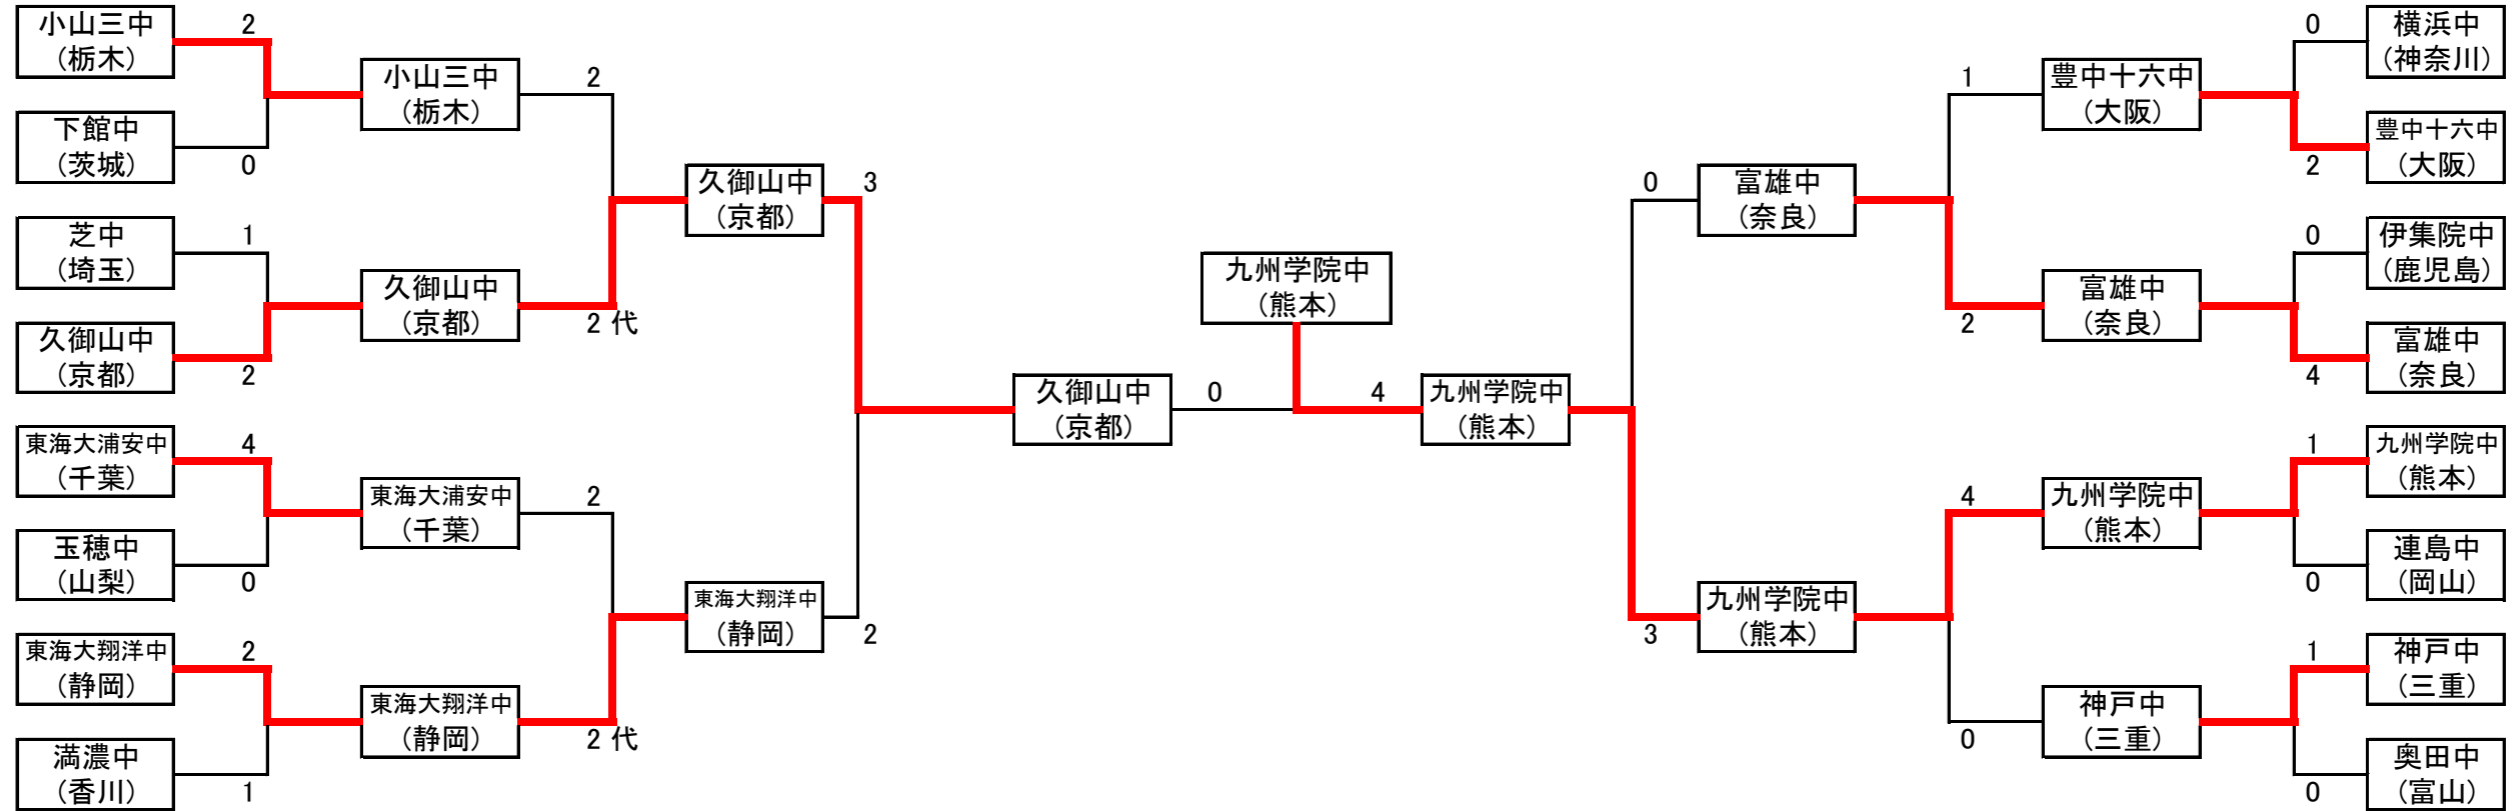

H	和歌山市立西和中学校 (和歌山)
	栗原市立若柳中学校 (宮城)
	倉敷市立連島中学校 (岡山)

L	新十津川町立新十津川中学校 (北海道)
	鈴鹿市立神戸中学校 (三重)
	秋田市立勝平中学校 (秋田)

B	西尾市立平坂中学校 (愛知)
	私立比叡山中学校 (滋賀)
	富山市立奥田中学校 (富山)

男子団体戦 決勝トーナメント結果

決勝トーナメント 1回戦 第1試合

学校名	先鋒	次鋒	中堅	副将	大将	対戦結果	代表戦
小山三中 (栃木)	石山	岸	黒川	嶋田	西野	2/2	
下館中 (茨城)	吉江	熊木(佳)	橋本	梶本	熊木(隆)	0/0	