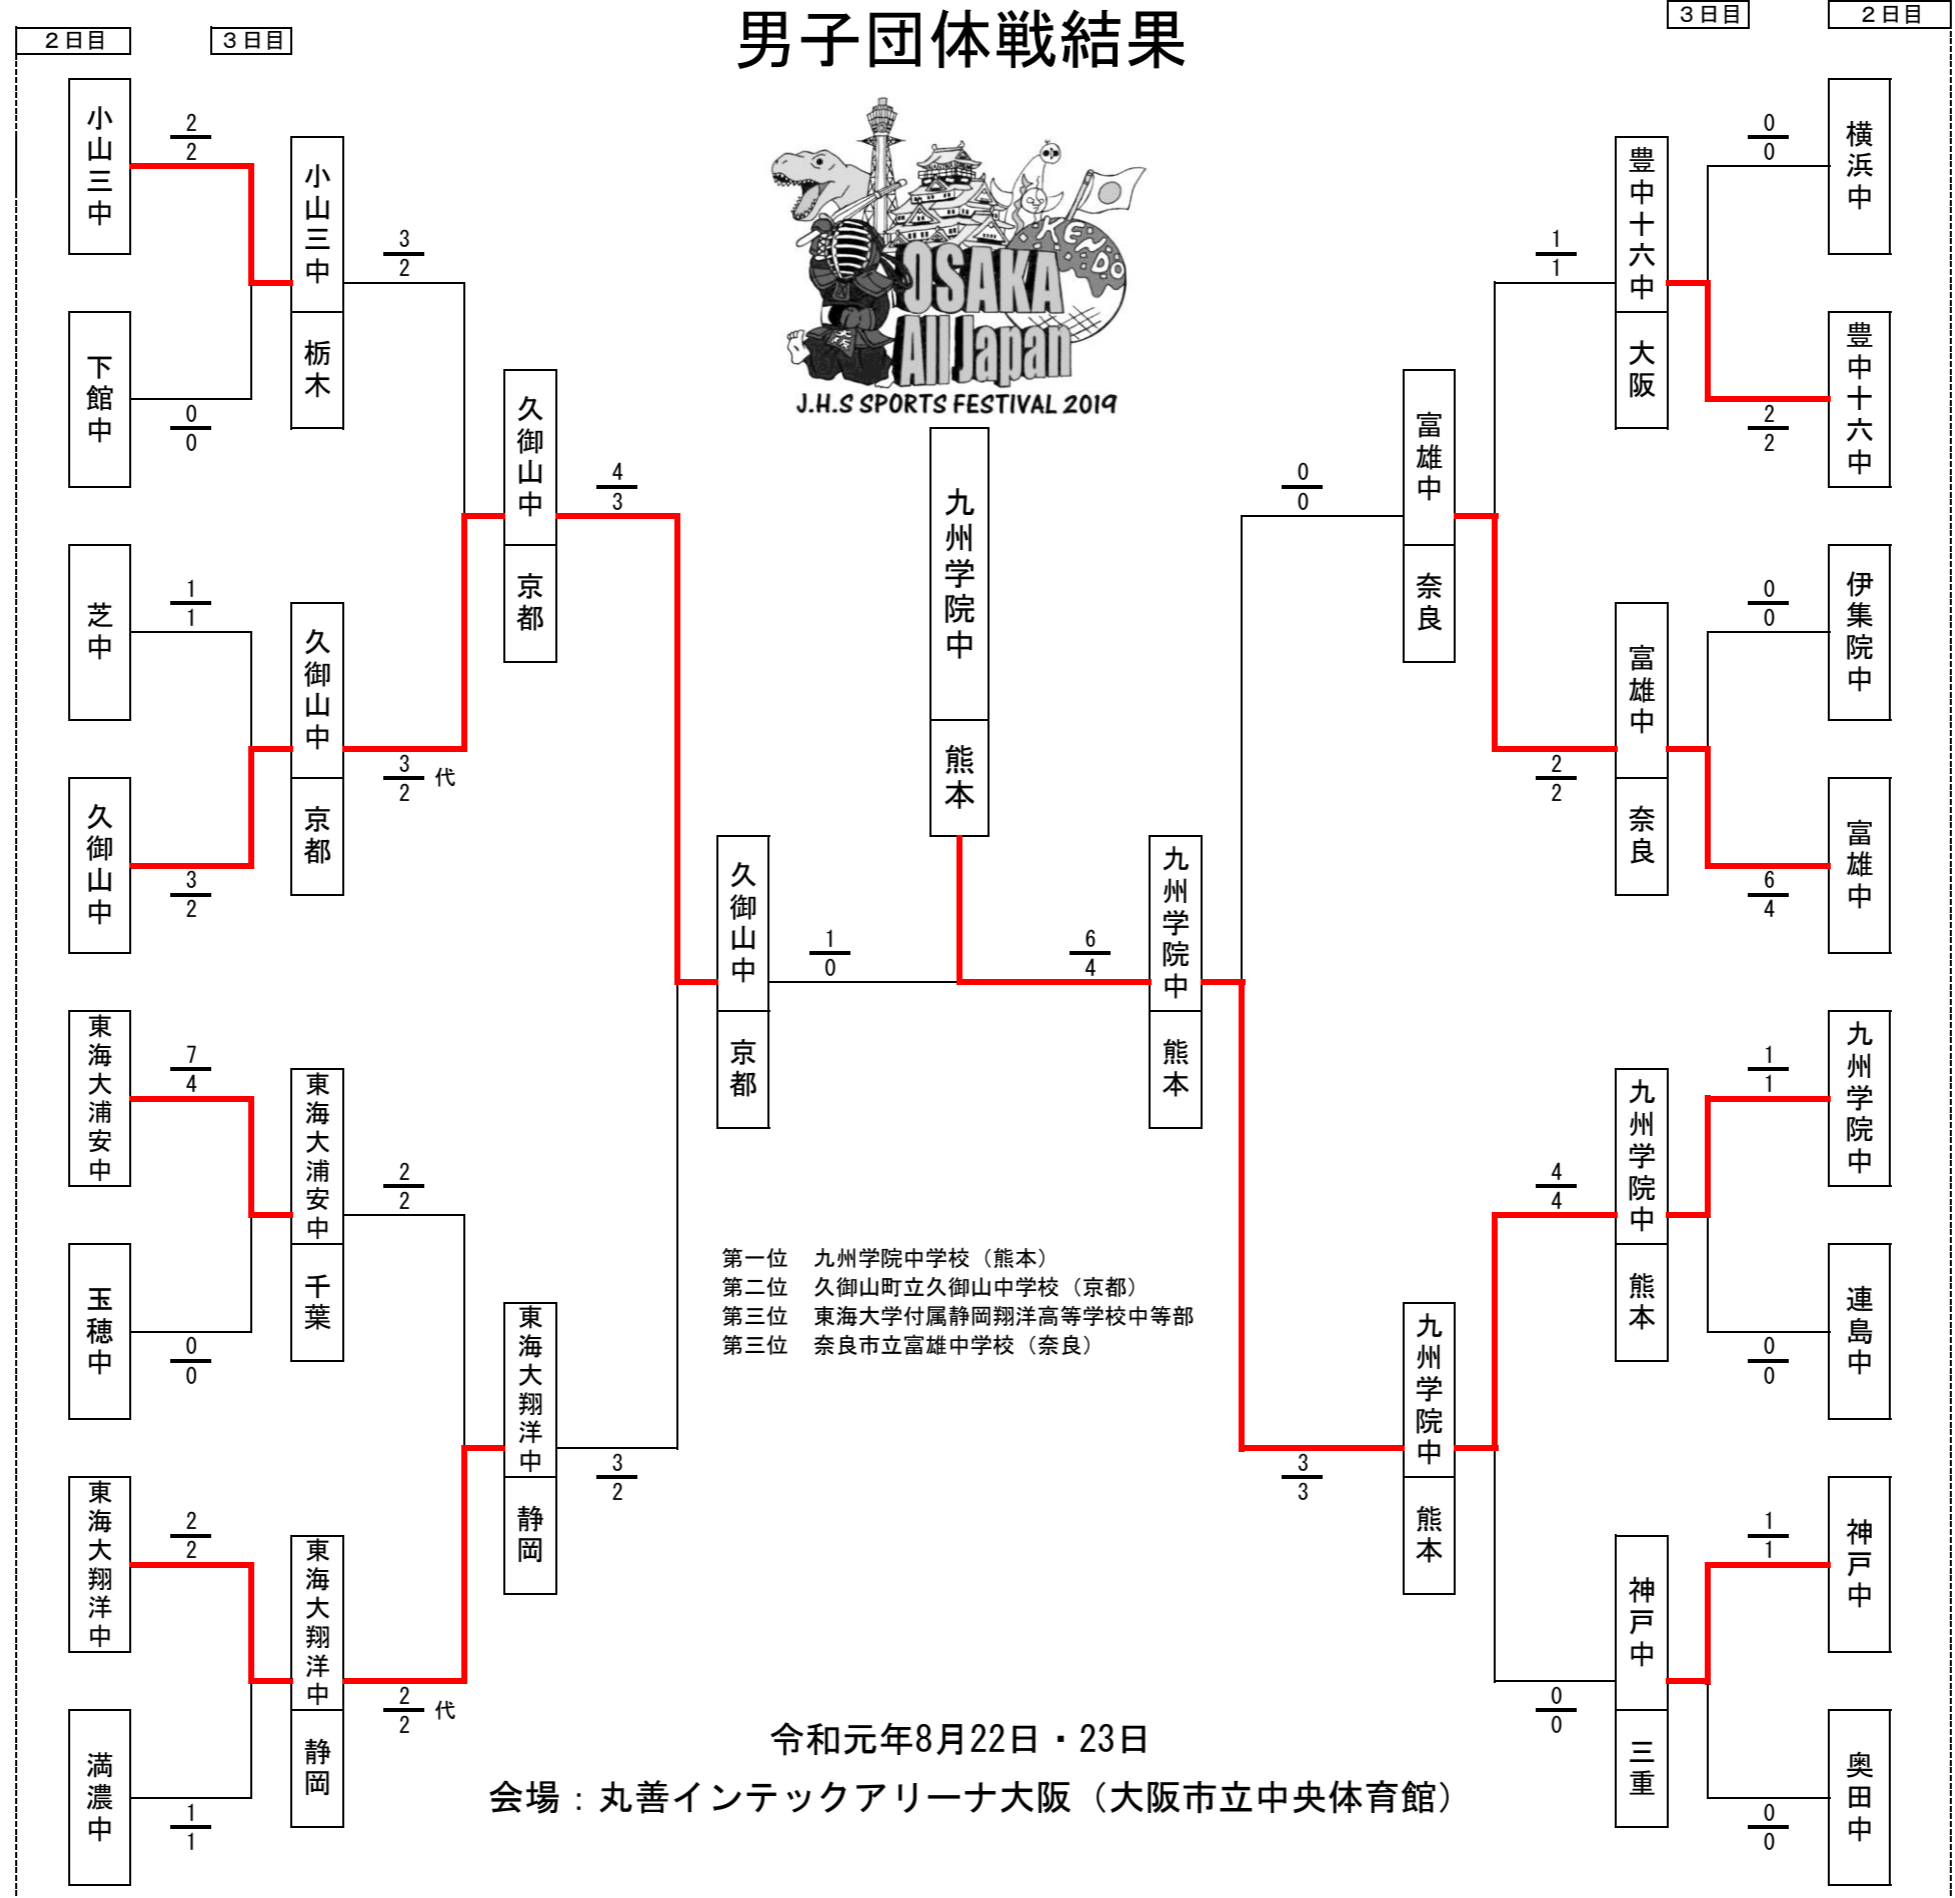

I	出雲市立第三中学校 (島根)
	阿南市立那賀川中学校 (徳島)
	小山市立小山第三中学校 (栃木)

A	筑西市立下館中学校 (茨城)
	福島市立清水中学校 (福島)
	長崎南山中学校 (長崎)

N	川口市立芝中学校 (埼玉)
	山形市立第六中学校 (山形)
	高知中学校 (高知)

J	久御山町立久御山中学校 (京都)
	大間町立大間中学校 (青森)
	大分市立南大分中学校 (大分)

E	東海大学付属浦安高等学校中等部 (千葉)
	加古川市立加古川中学校 (兵庫)
	長野市立柳町中学校 (長野)

K	燕市立燕中学校 (新潟)
	宮崎市立大塚中学校 (宮崎)
	中央市立玉穂中学校 (山梨)

G	国士館中学校 (東京)
	龍谷中学校 (佐賀)
	東海大学付属静岡翔洋高等学校中等部 (静岡)

P	福井市明倫中学校 (福井)
	まんのう町立満濃中学校 (香川)
	倉吉市立河北中学校 (鳥取)