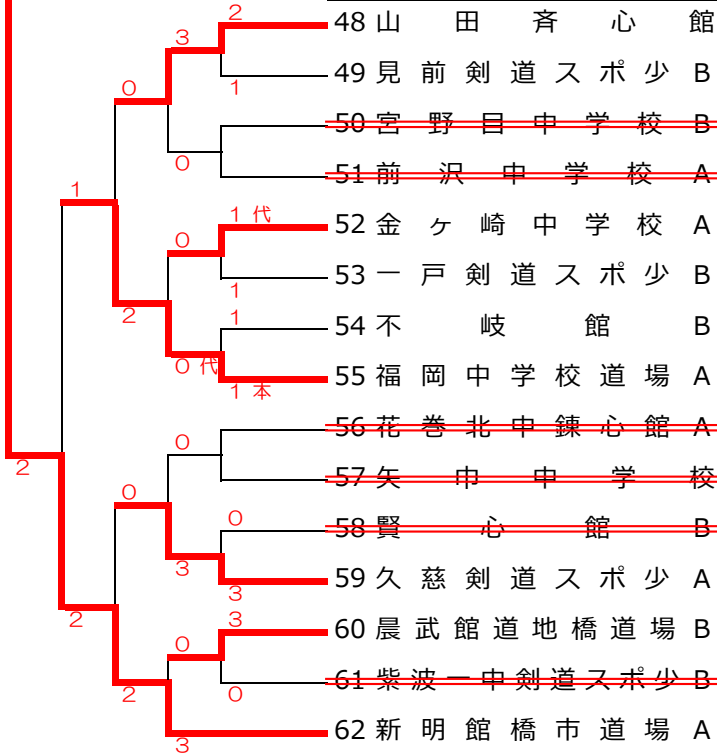

中学生団体戦

【第1試合場】

【第3試合場】

【第2試合場】

【第4試合場】

新明館橋市道場 A