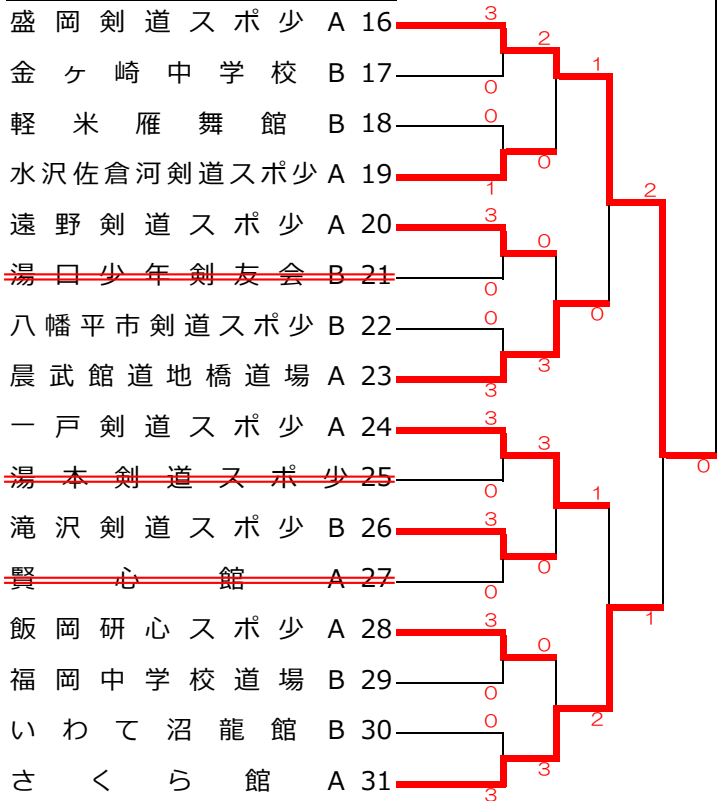

中学生団体戦

【第1試合場】

【第3試合場】

【第2試合場】

【第4試合場】

新明館橋市道場 A