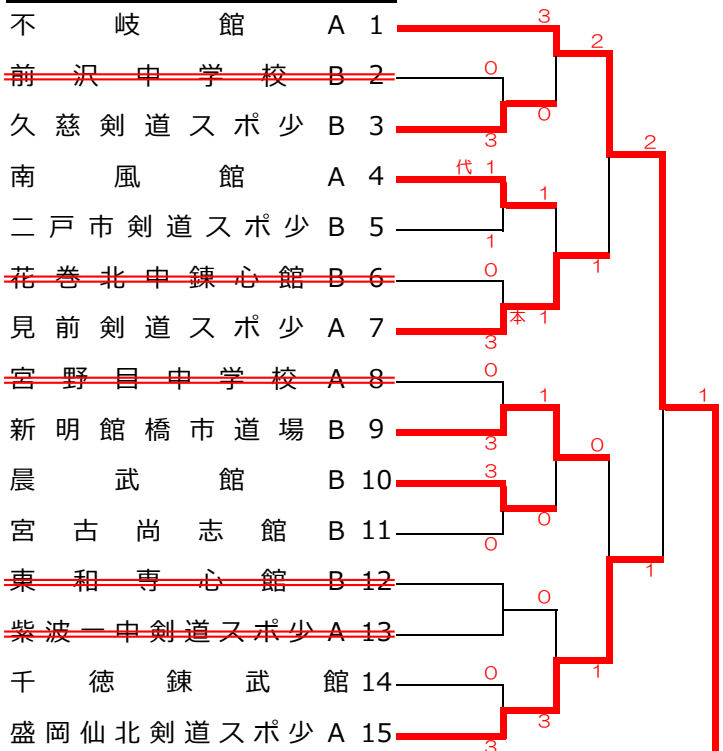

中学生団体戦

【第1試合場】

【第3試合場】

【第2試合場】

【第4試合場】

新明館橋市道場 A