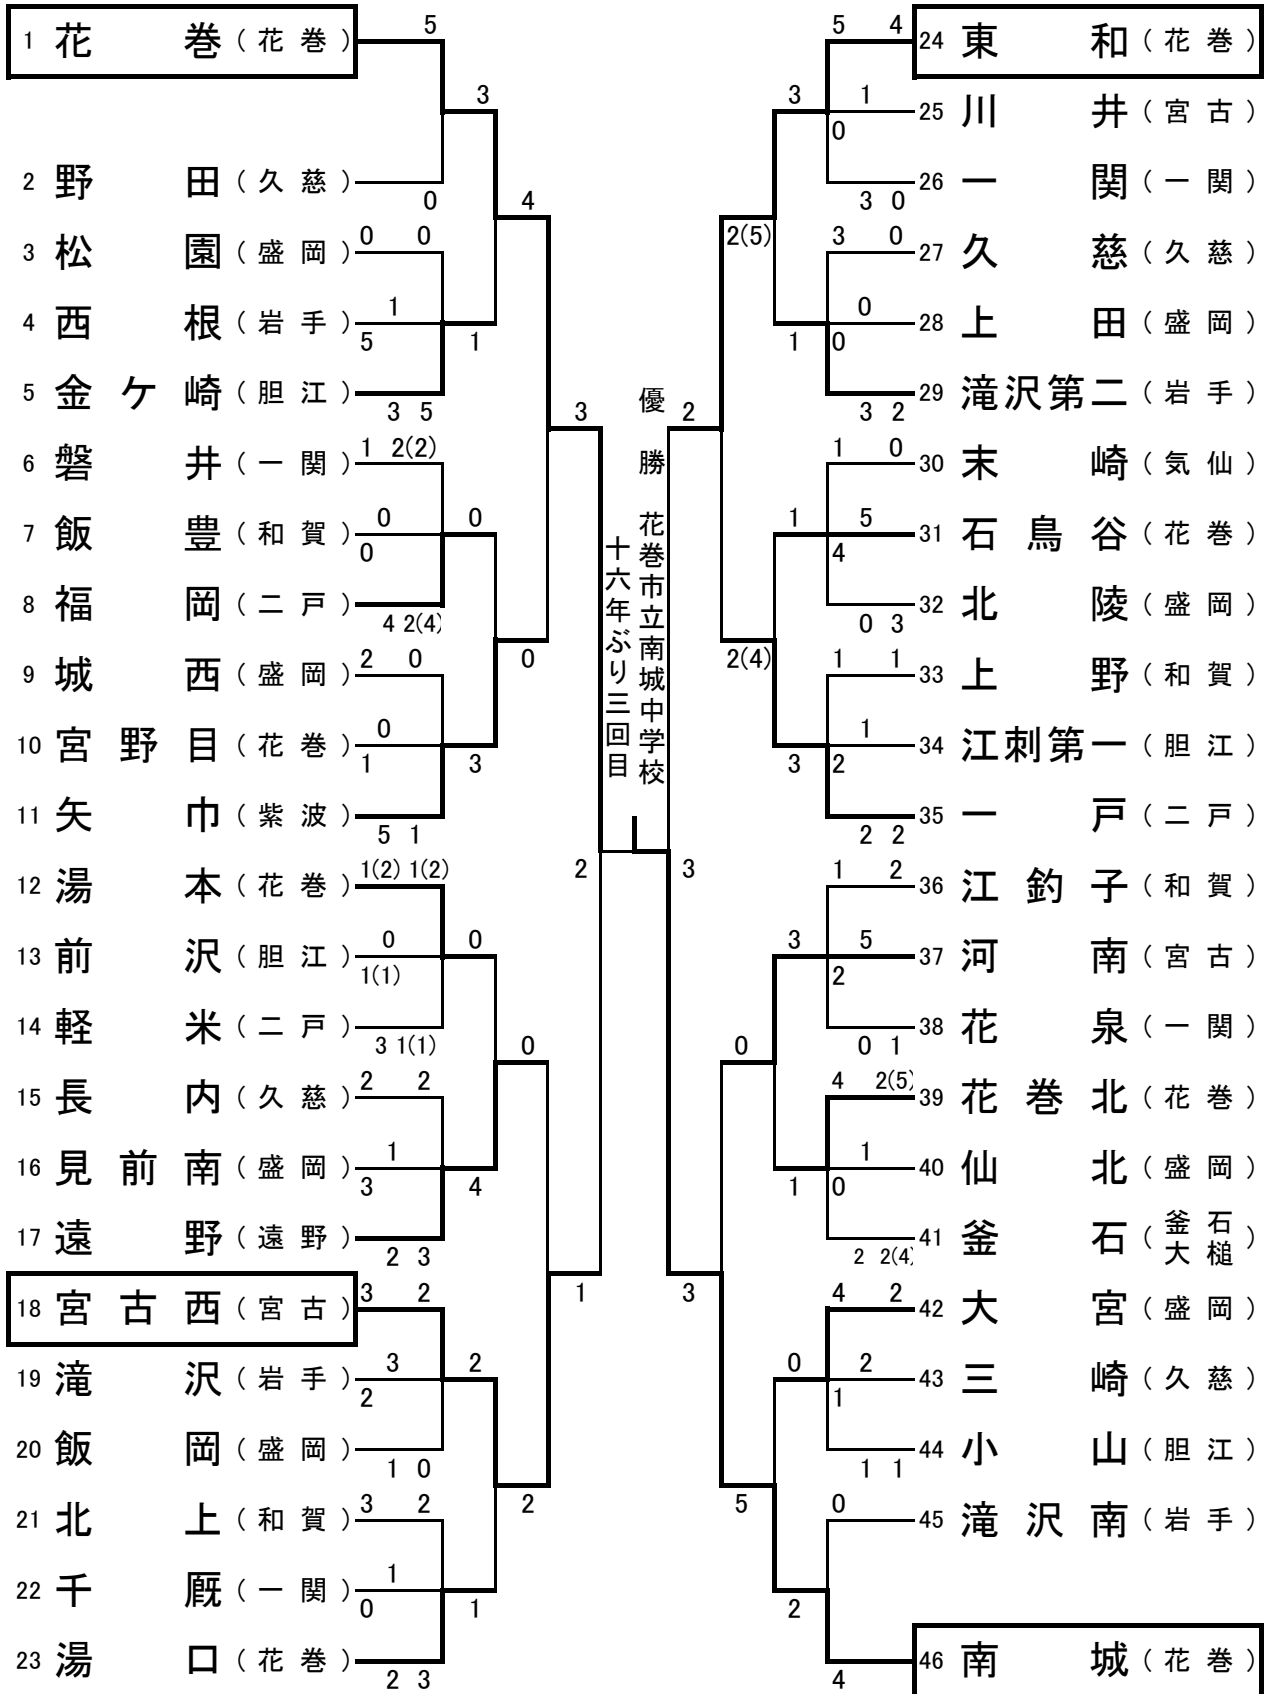

【剣道女子団体】

優 勝 花巻市立南城中学校(花巻)
 準 優 勝 花巻市立花巻中学校(花巻)
 第 3 位 花巻市立東和中学校(花巻)
 第 3 位 宮古市立宮古西中学校(宮古)