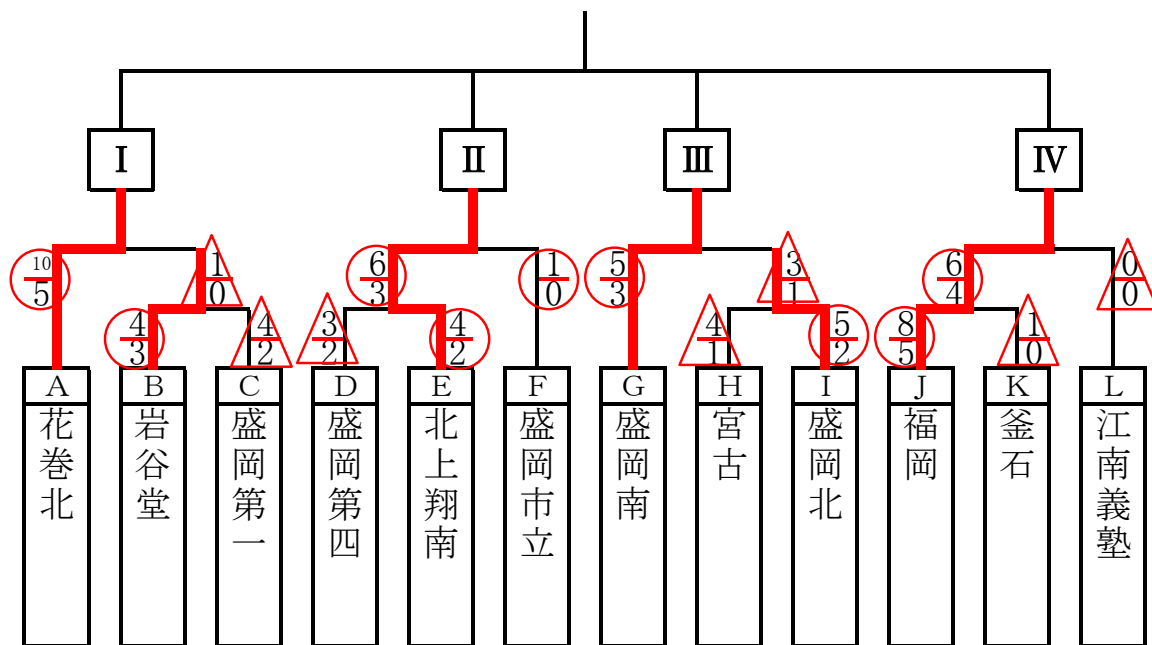

男子団体 決勝トーナメント・決勝リーグ

男子団体 予選リーグ

A	B	C	D	E	F	G	H	I	J	K	L
①	①	①	①	①	①	①	①	①	①	①	①
花 卷 北	金 ヶ 崎	盛 岡 第 一	盛 岡 第 四	盛 岡 中 央	盛 岡 市 立	花 卷 南	一 関 高 専	盛 岡 北	福 岡	久 慈 東	江 南 義 塾
②	②	②	②	②	②	②	②	②	②	②	②
専 大 北 上	葛 巻	久 慈	岩 手	水 沢	遠 野	盛 岡 南	高 田	水 沢 工 業	盛 岡 第 三	不 来 方	黒 沢 尻 北
③	③	③	③	③	③	③	③	③	③	③	③
盛 岡 商 業	岩 谷 堂	黒 沢 尻 工	一 戸	北 上 翔 南	千 厩	宮 古 商 業	宮 古	宮 古 工 業	盛 岡 大 附	釜 石	一 関 修 紅