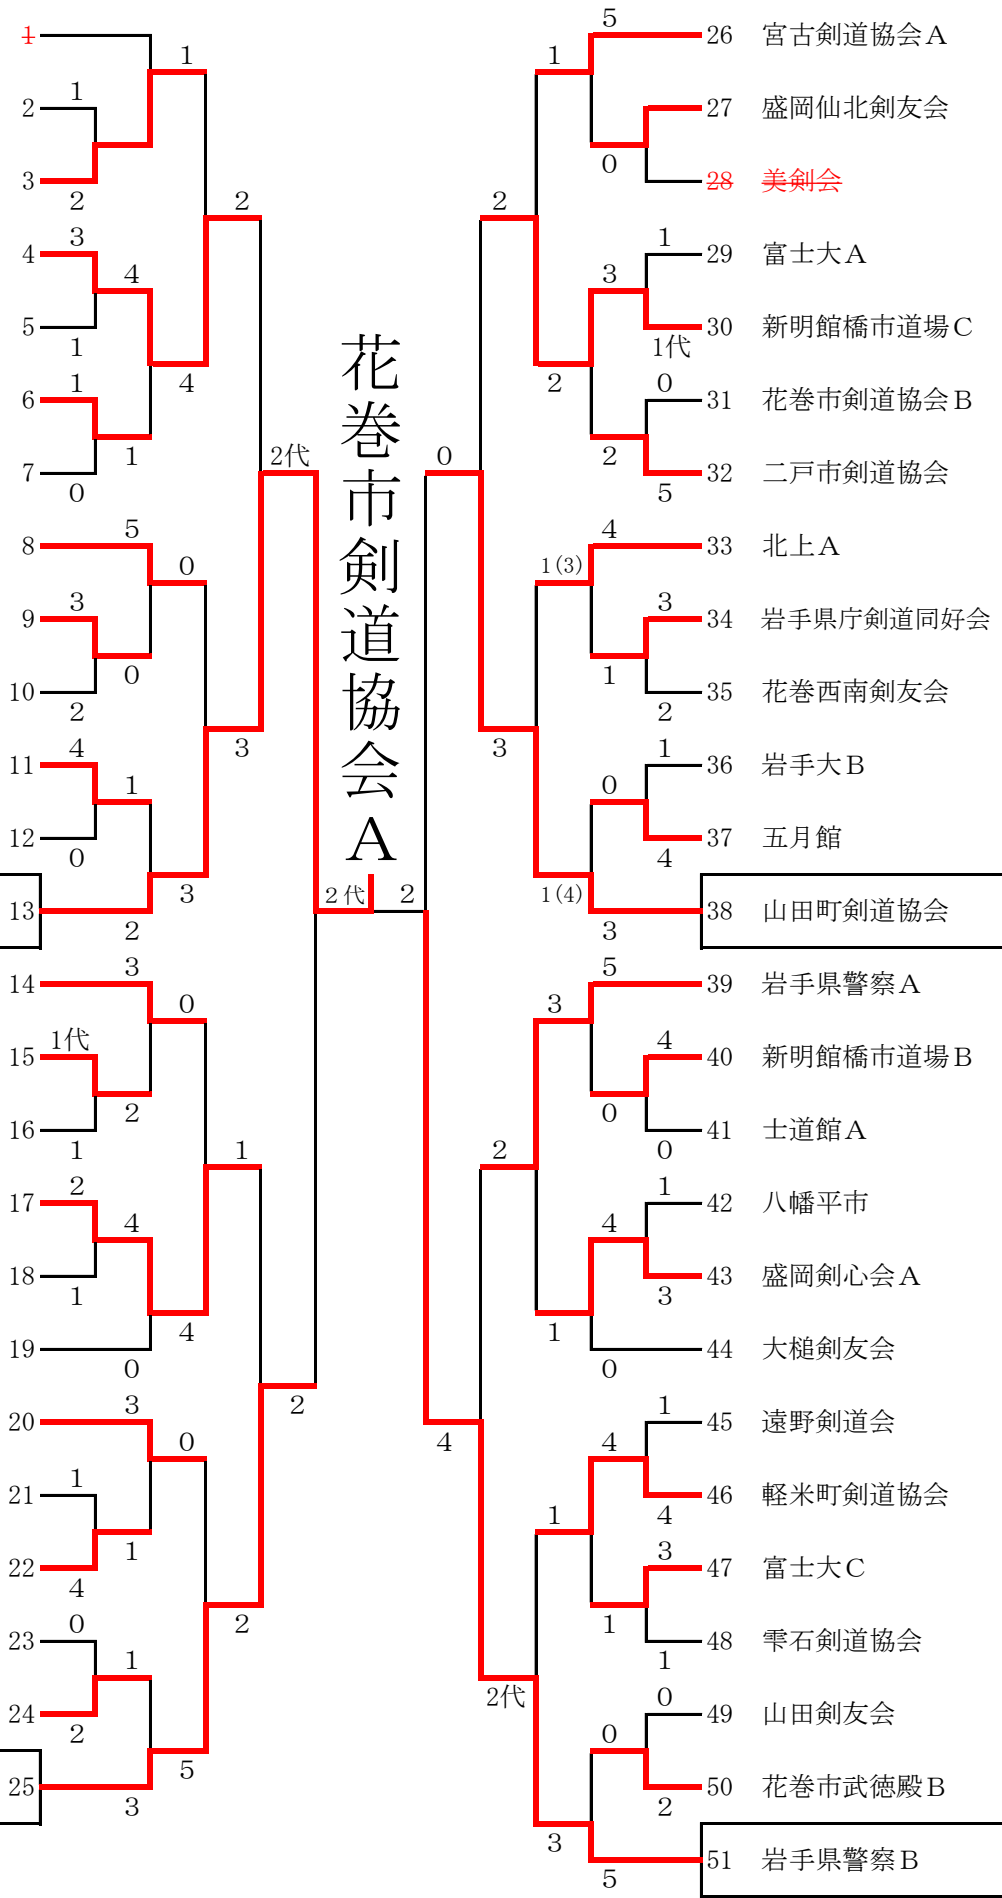

福陵

士道館 B

上京道場

花巻市武徳殿 A

北上 B

富士大 B

山田齊心館

滝沢市

久慈市剣道協会

宮古剣道協会 B

新明館橋市道場 A

紫波郡剣道協会

花巻市剣道協会 A

遠野一振会

岩手大 A

研心

岩手県警察 C

宮古黒潮

軽米雁舞館

新明館橋市道場 D

盛岡剣心会 B

奥州市剣道協会

大船渡市剣道協会

晨武館

盛岡少年刑務所

花巻市剣道協会 A

山田町剣道協会

岩手県警察 B