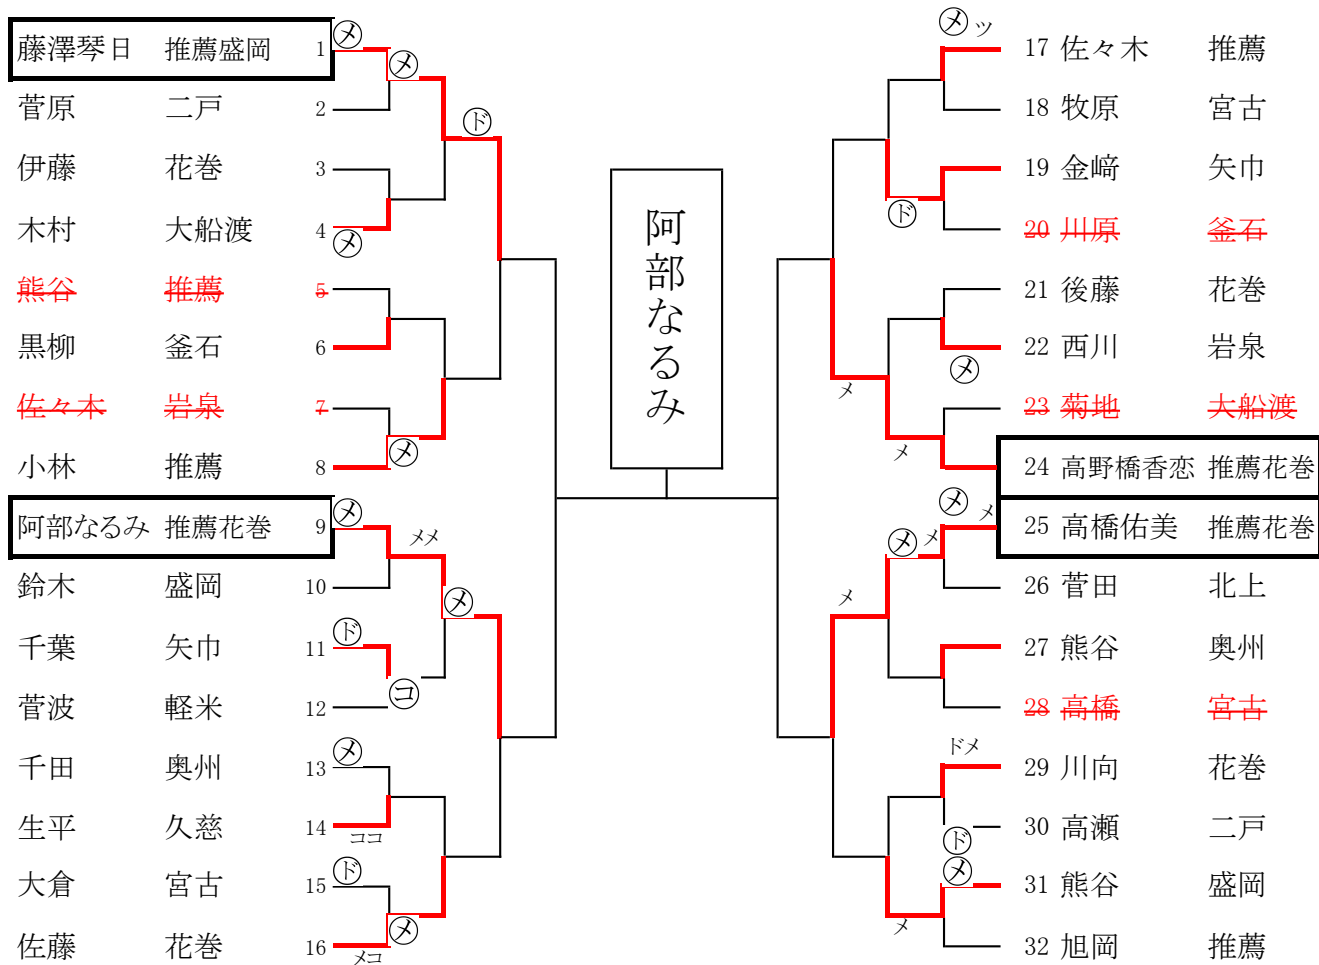

女子30歳以下

女子30歳1日～40歳未満