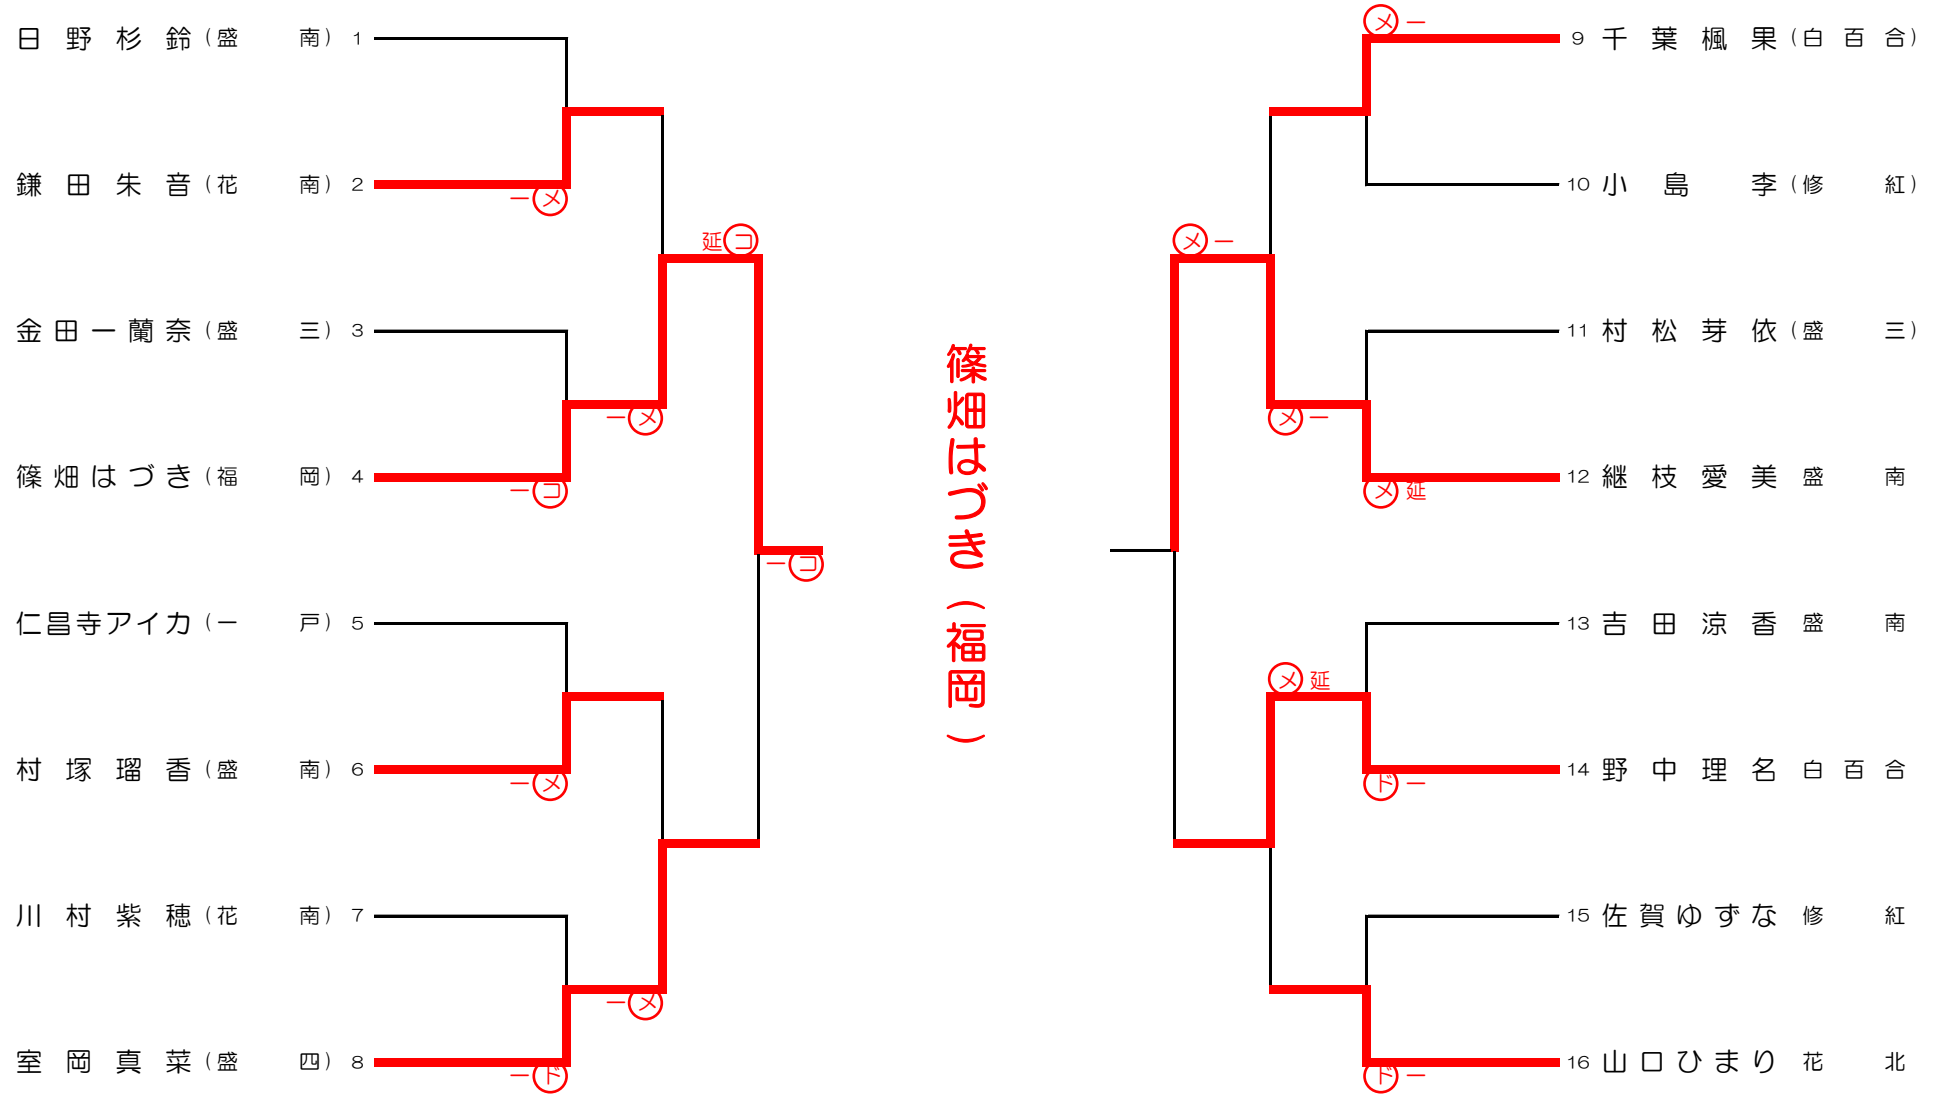

# 女子先鋒の部

篠畑はづき (福岡)