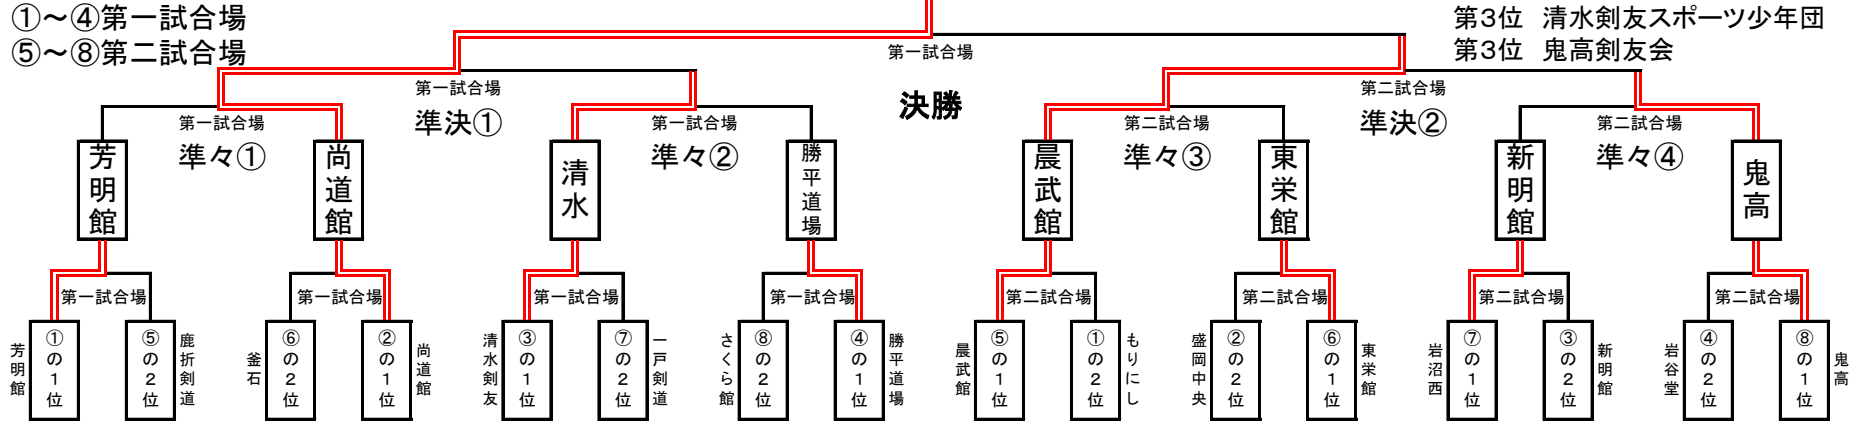

# 「剣豪千葉周作」顕彰第21回少年剣道錬成大会 大会結果

予選リーグ

- ①～④第一試合場
- ⑤～⑧第二試合場

尚道館山野辺道場

- 第2位 晨武館
- 第3位 清水剣友スポーツ少年団
- 第3位 鬼高剣友会

①

1	2	3
芳明館 (茨城県土浦市)	南風館 (岩手県一関市)	盛岡西警察署もりにし剣道教室 (岩手県盛岡市)
1	3	2

②