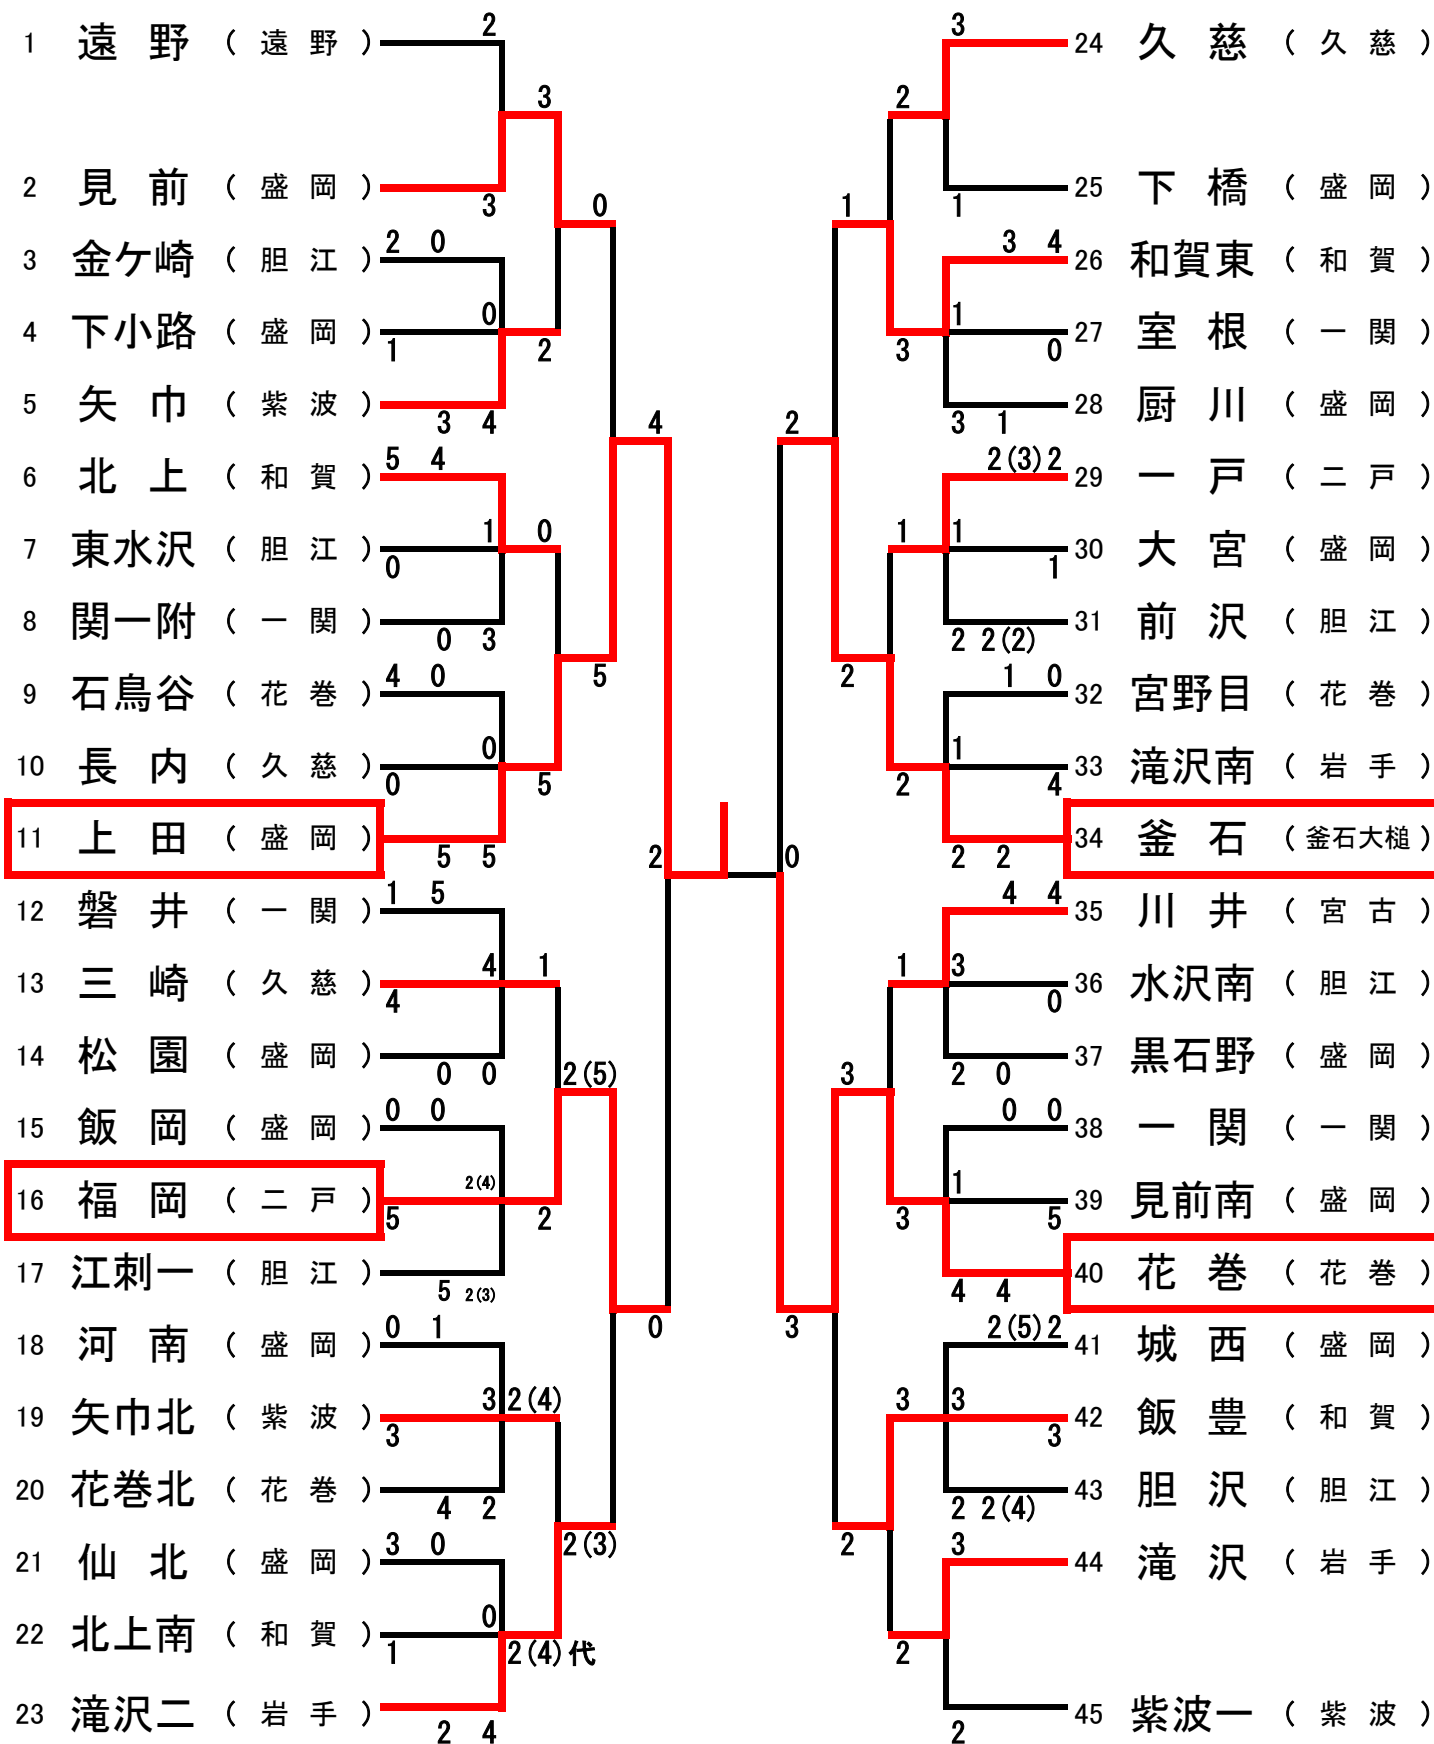

## 【 女子 団 体 】

- 1位上田中学校 (盛岡) 2位花巻中学校 (花巻) 3位福岡中学校 (二戸) 4位釜石中学校 (釜石大槌)  
 [ 初優勝 ]  
 5位見前中学校 (盛岡) 6位飯豊中学校 (和賀) 7位滝沢第二中学校 (岩手) 8位和賀東中学校 (和賀)