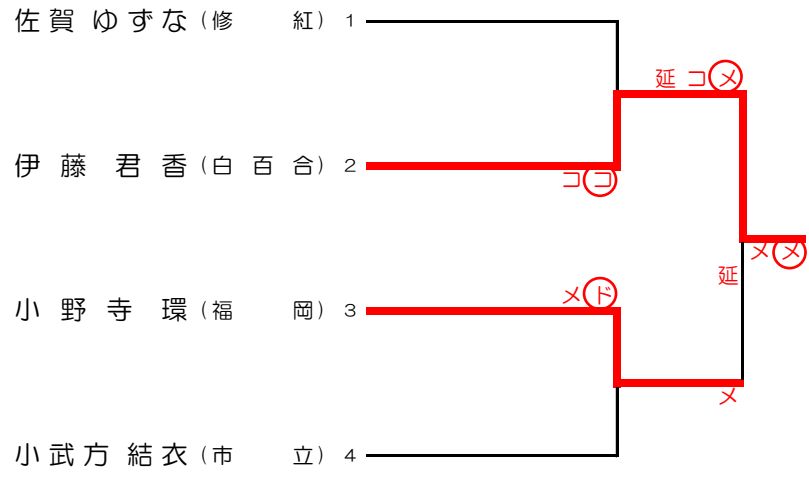

女子先鋒の部

伊藤 君香 (白百合)