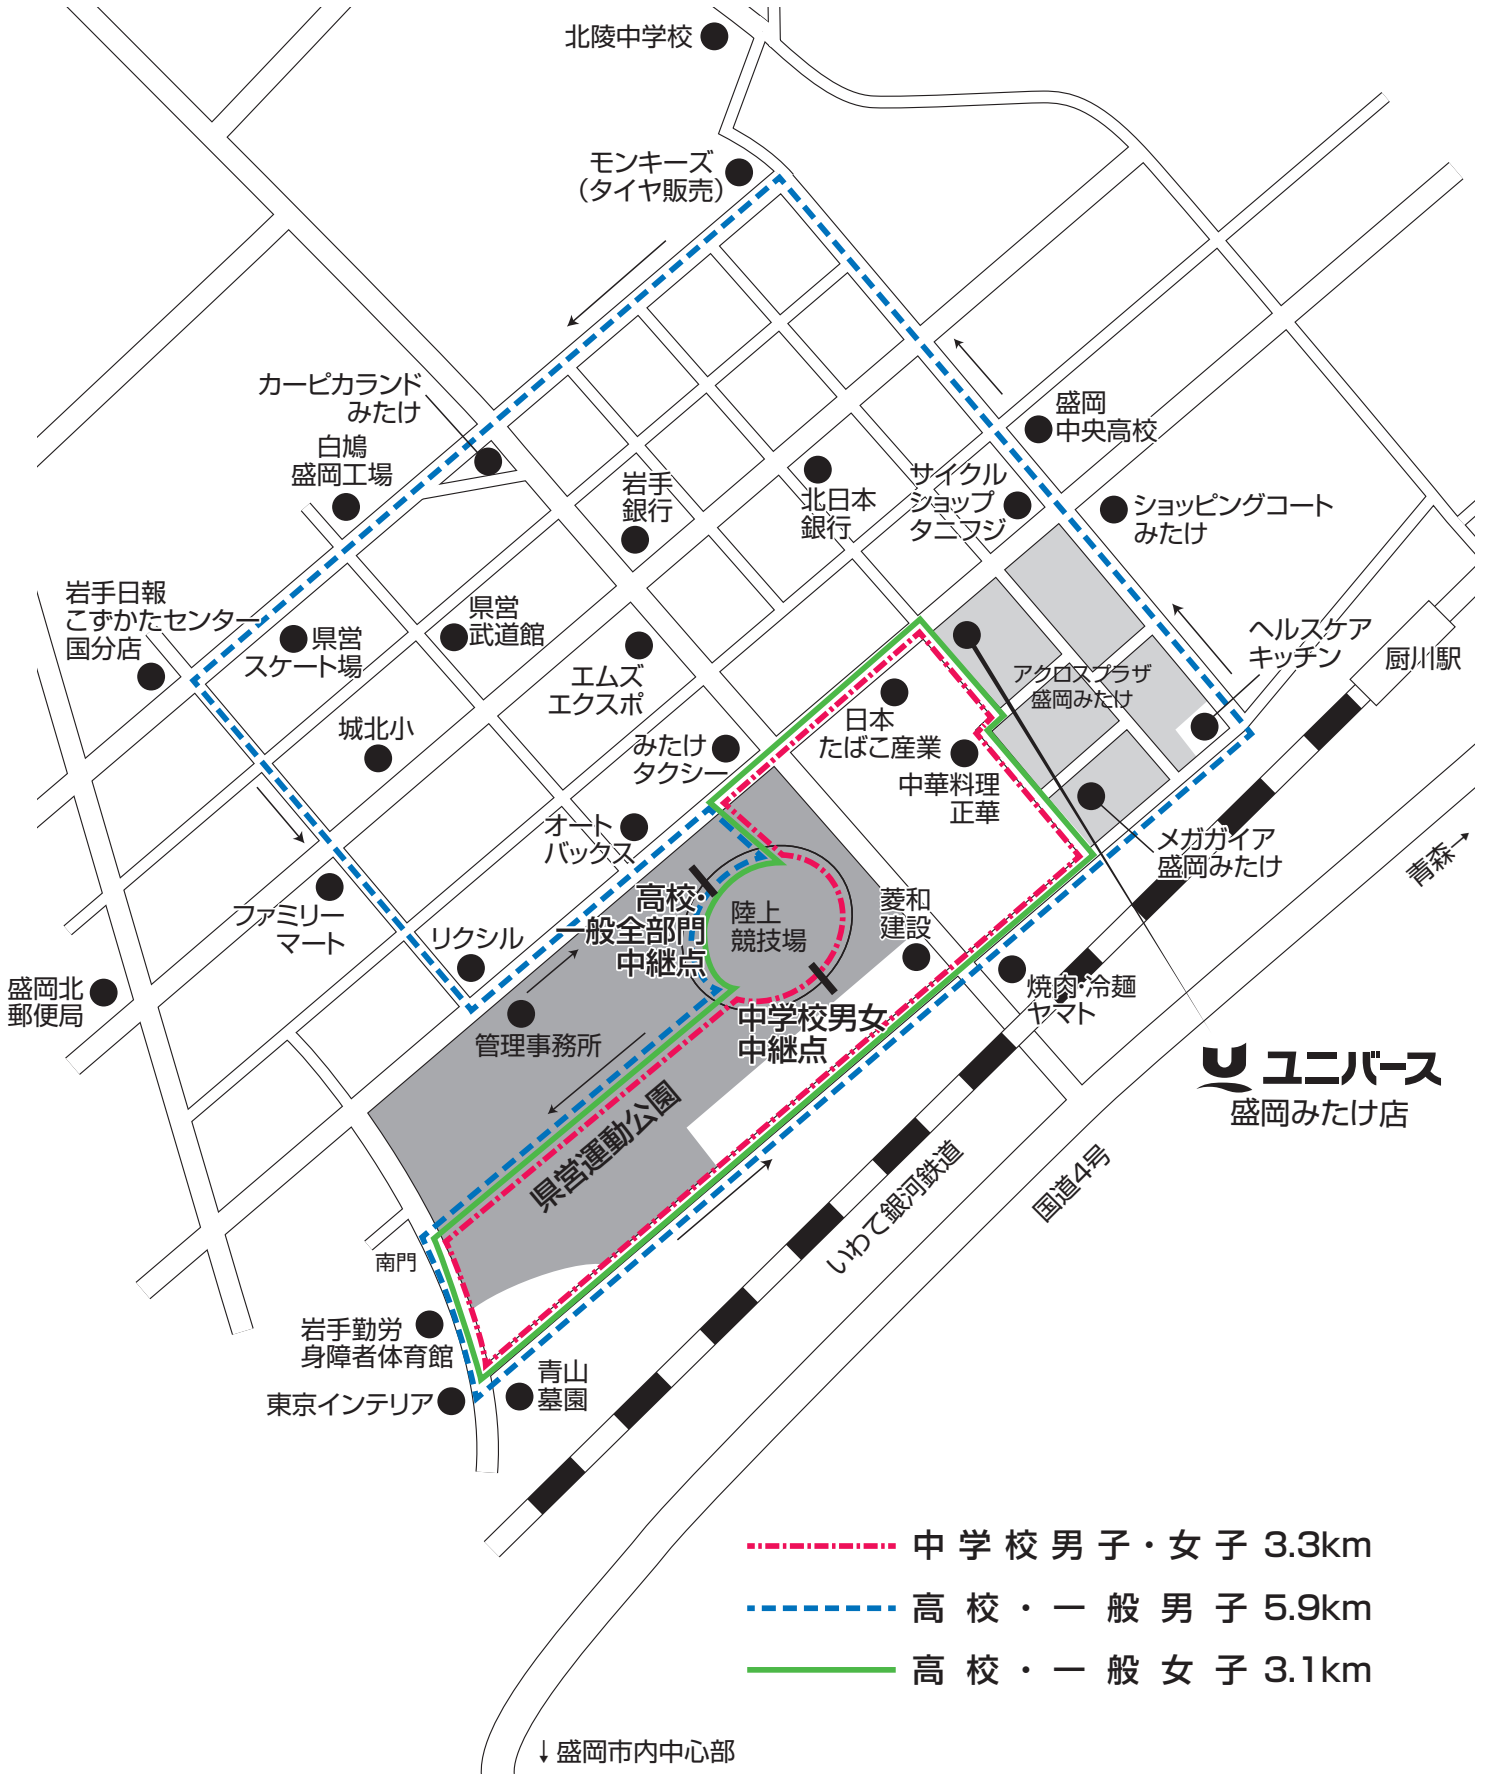

# 盛岡市内一周継走大会 コース

# 競技場内招集所および中継点

- ..... 高校・一般男子走路
- - - - - 中学校・男女走路
- 高校・一般女子走路