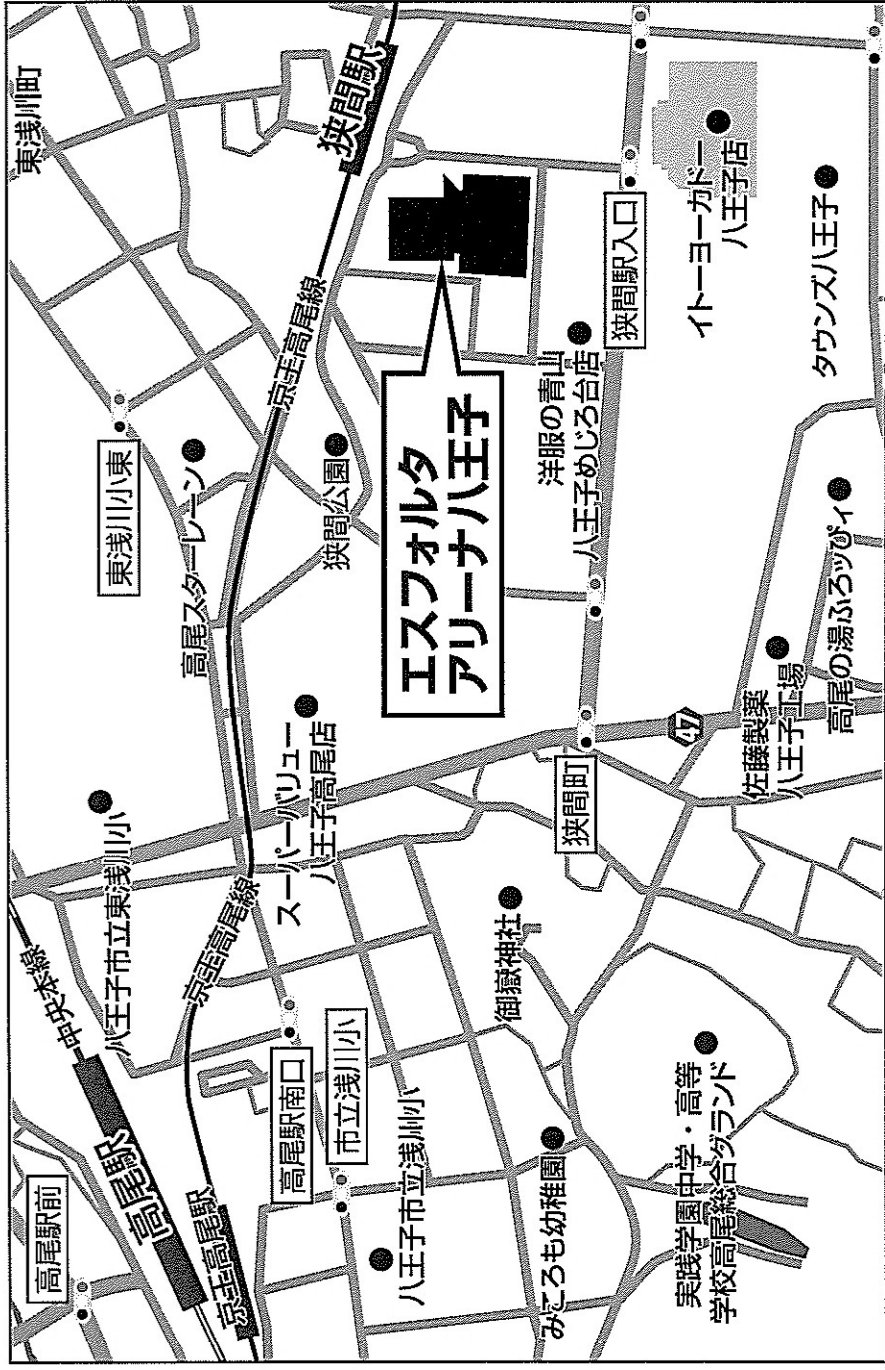

エスフォルタアリーナ八王子 (八王子市総合体育館)

住所 〒193-0941

東京都八王子市狭間町1453-1

電話 042-662-4880

案内図

【交通案内】

JR新横浜駅

- ・(JR横浜線：45分) → JR八王子駅(JR中央線快速：8分) → JR高尾駅(乗換)京王「高尾」駅(京王高尾線：2分) → 狭間駅(2分) → 狭間駅

JR東京駅

- ・(JR中央線中央特快：58分) → JR高尾駅(乗換)京王「高尾」駅(京王高尾線：2分) → 狭間駅
 - ・(JR中央線快速：14分) → JR新宿駅(乗換)京王「新宿」駅(京王線準特急：43分) → 狭間駅
- #### 羽田空港
- ・(連絡バス：約125分) → JR高尾駅南口(徒歩)京王「高尾」駅(京王高尾線：2分) → 狭間駅
 - ・(京急空港線特快：17分) → 品川駅(山手線・外：20分) → JR新宿駅(乗換)京王「新宿」駅(京王線準特急：43分) → 狭間駅