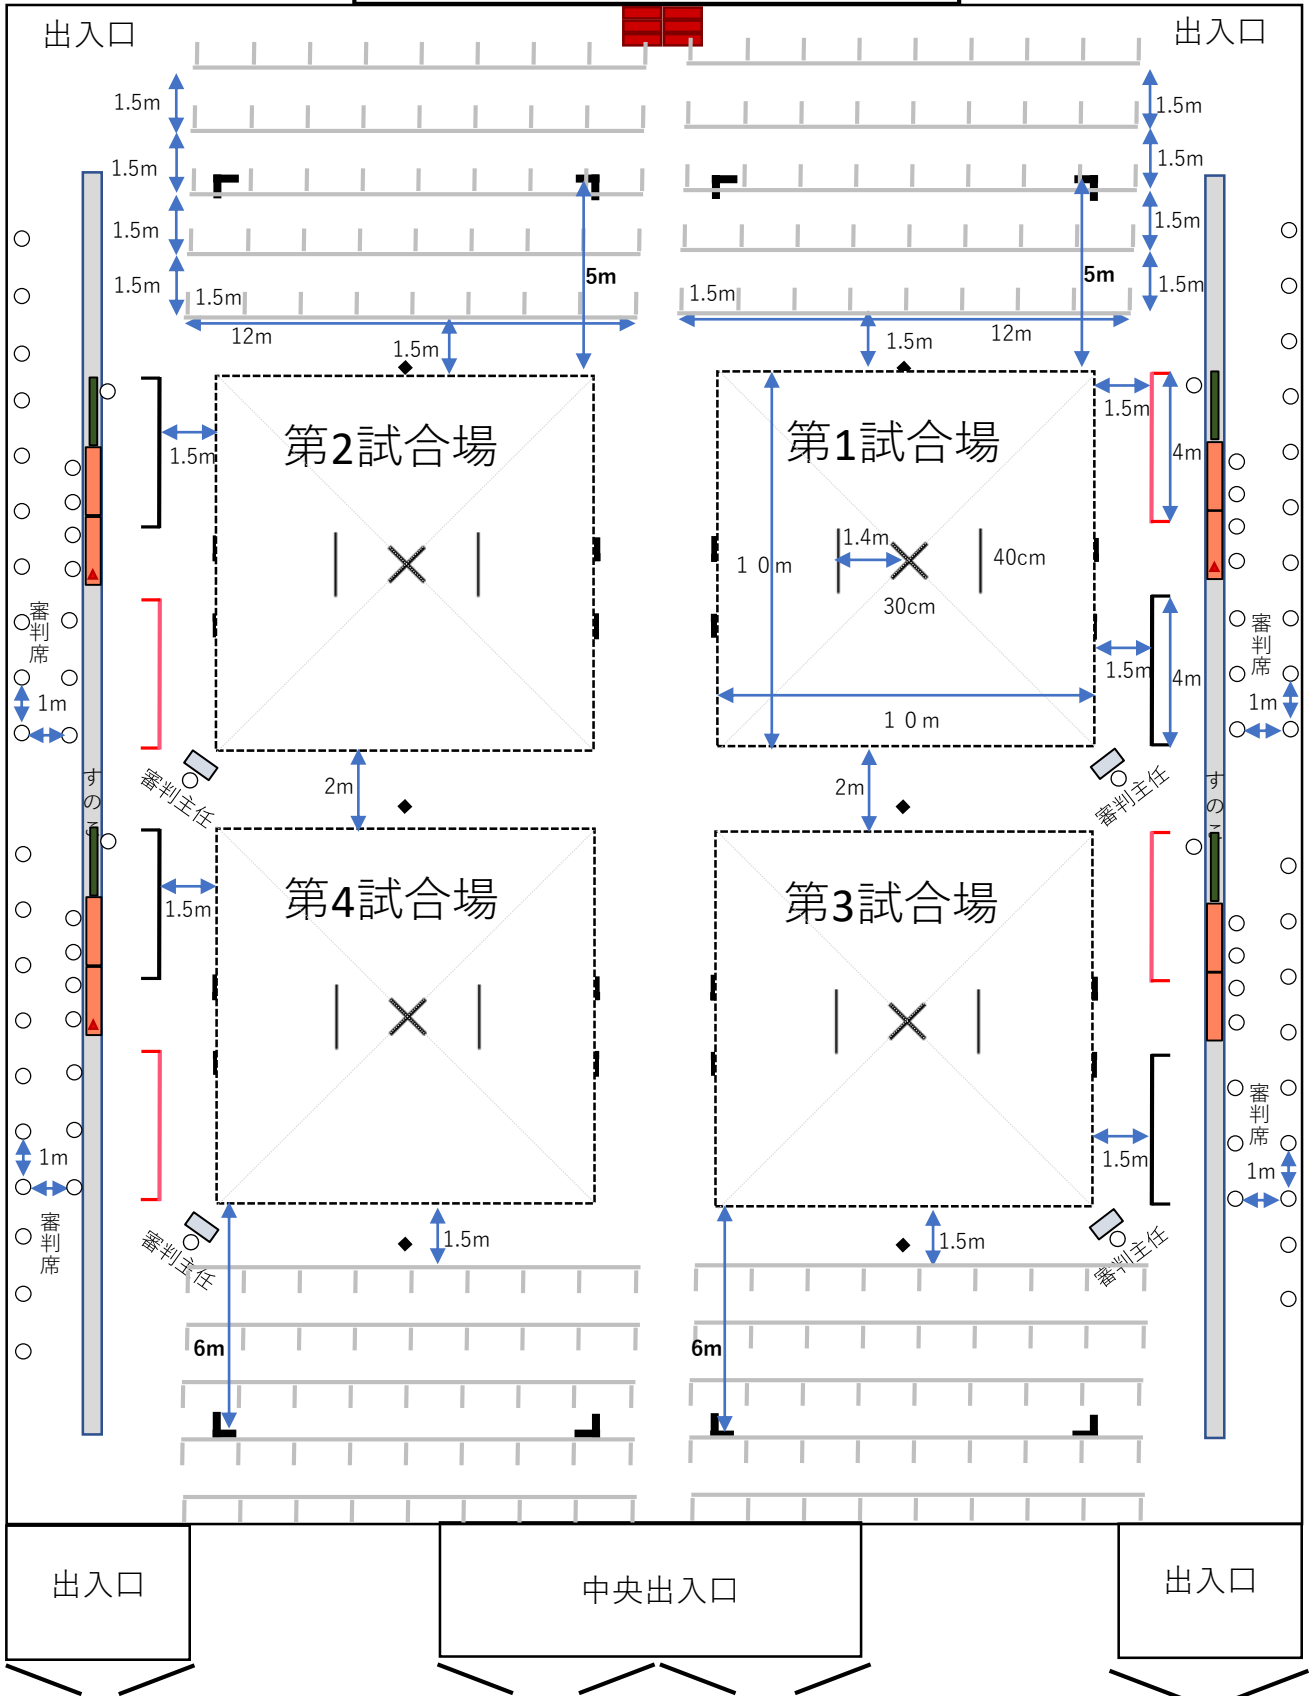

# 会場レイアウト (会場設営)

2階へ

2階へ

## 【1試合あたり】

掲示黑板1台  
補助員机2台  
主任机1台  
審判椅子13脚  
主任椅子1脚  
補助員椅子5脚

## ステージ

## 【ステージ上】

演台1台  
机9台  
椅子16脚  
【受け付け】  
机4台  
椅子8脚