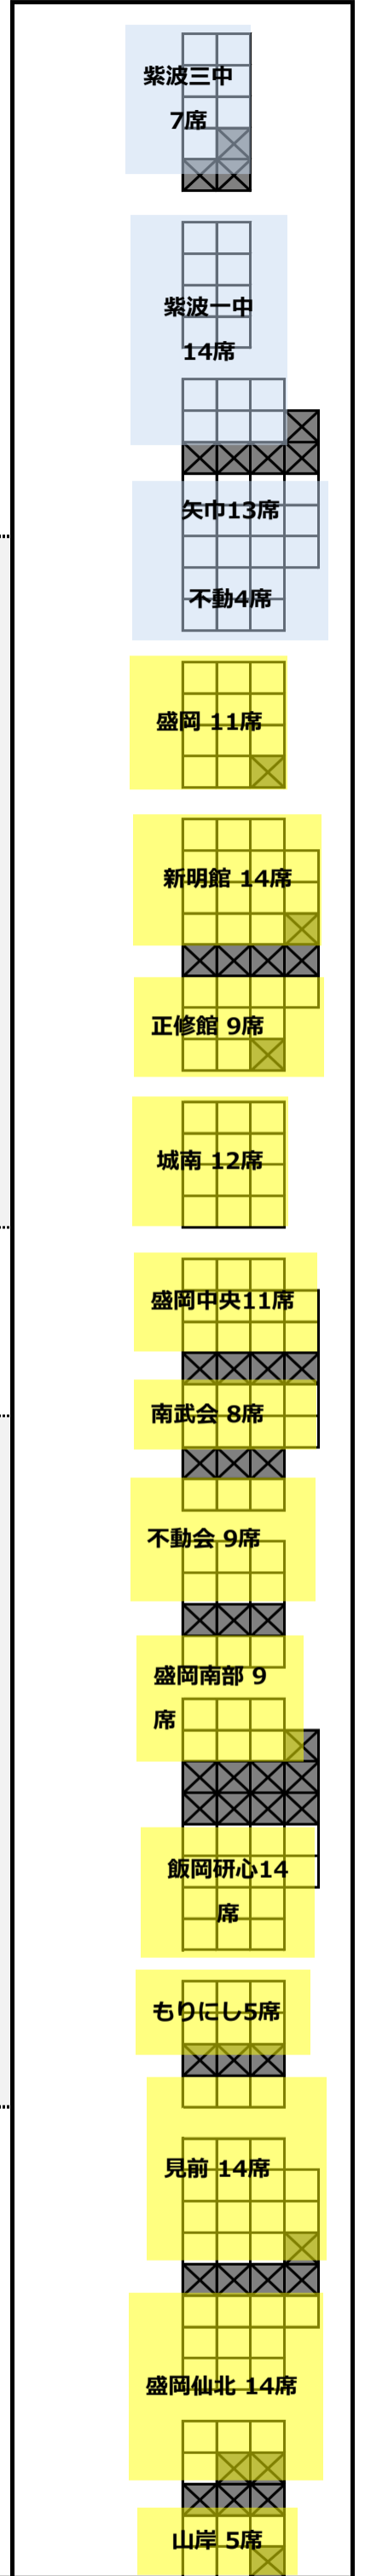

花巻・北上

ステージ

県央・盛岡

胆江・県南

県北・沿岸