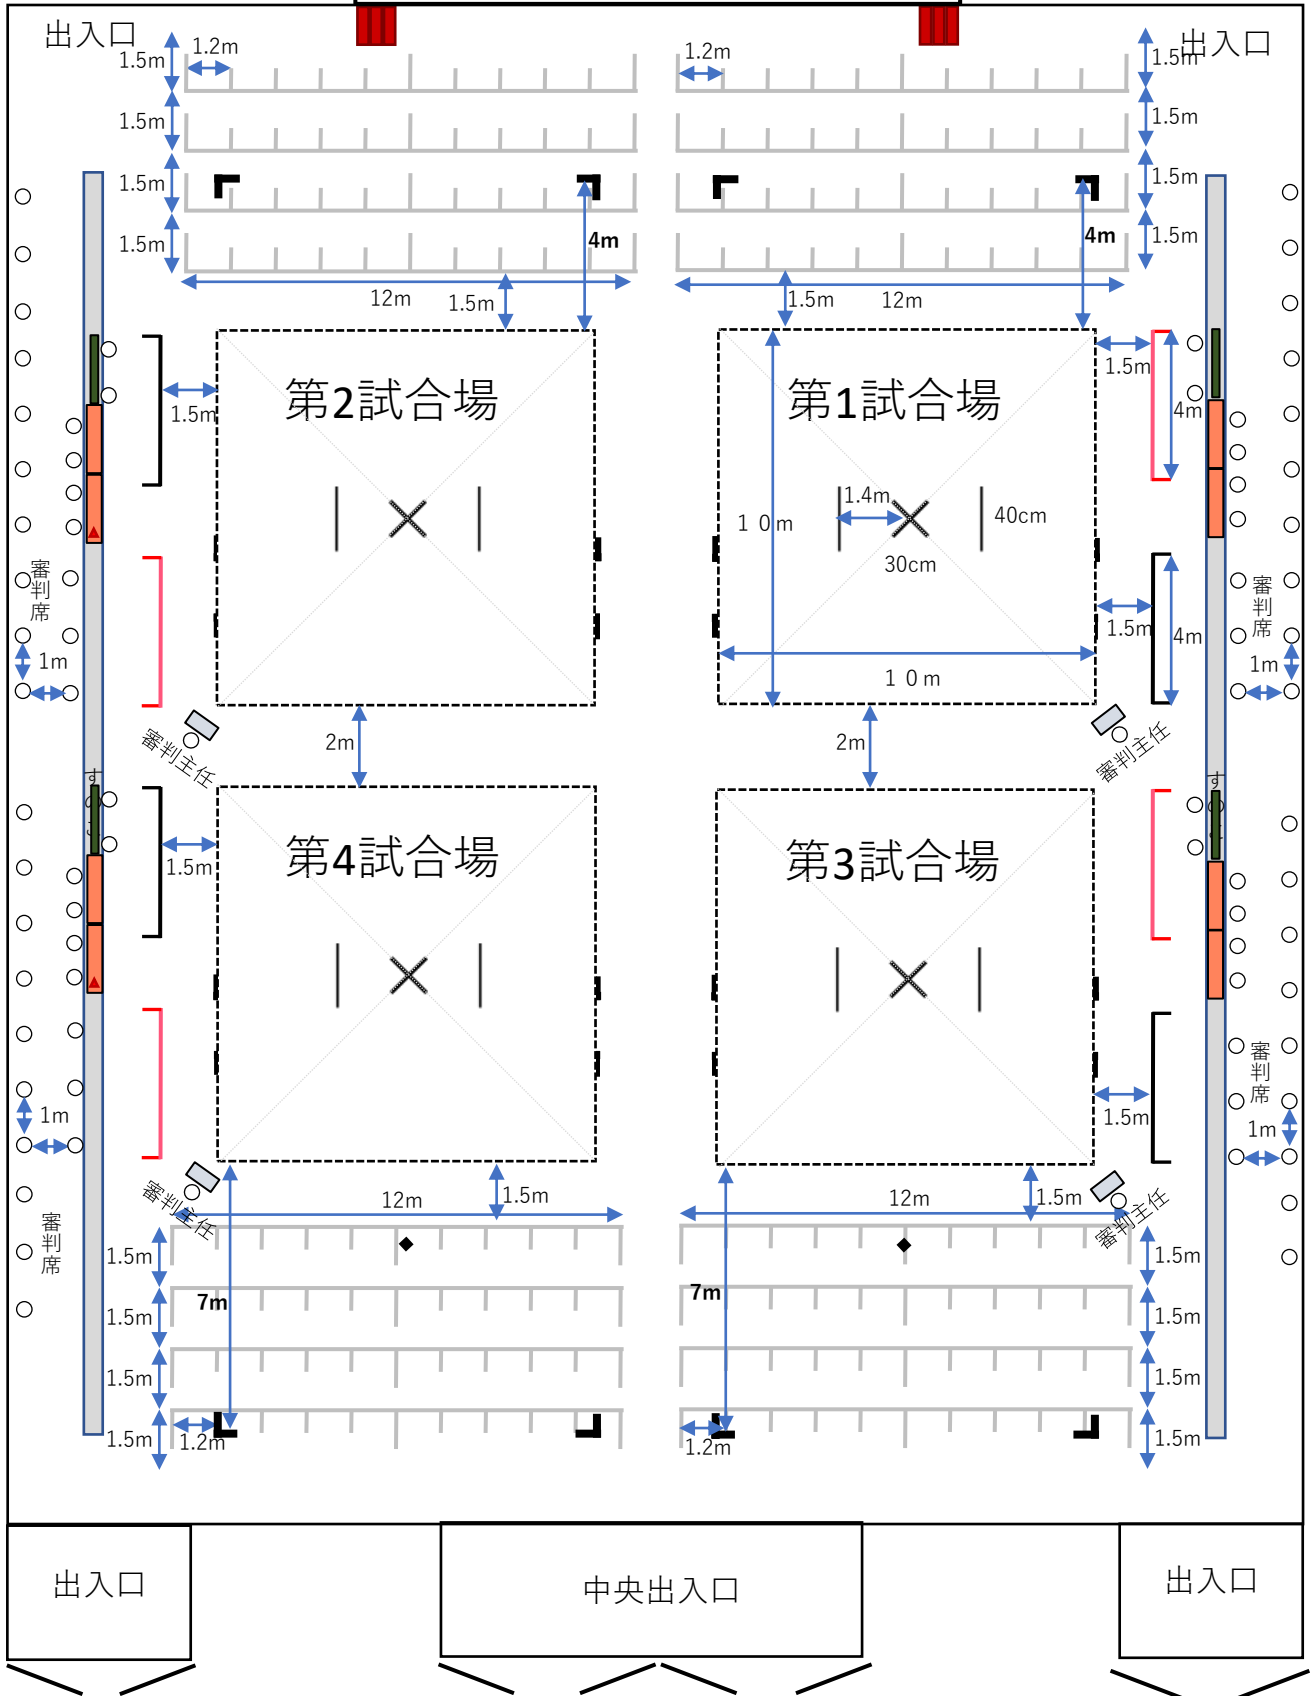

会場レイアウト (会場設営)

2階へ

2階へ

【1試合あたり】

- 掲示黑板1台
- 補助員机2台
- 主任机1台
- 審判椅子13脚
- 主任椅子1脚
- 補助員椅子6脚

ステージ

【ステージ上】

- 演台1台
- 机9台
- 椅子16脚

【受け付け】

- 机4台
- 椅子8脚

二階玄関ホール

凡例

- 椅子
- 長机
- ▲ 消毒液
- 黑板
- 学校机
- フェンス