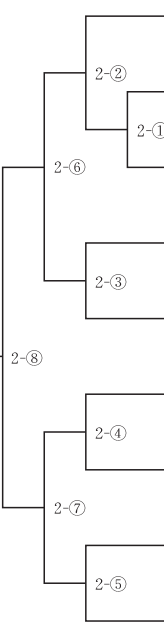

閉 会 式

- | | | | |
|---|-----------|-------|-------|
| 1 | 開式通告 | | |
| 2 | 成績発表並びに表彰 | | |
| 3 | 閉会のことば | 大会委員長 | 野 崎 潔 |

終 礼

大 会 日 程 (12月4日)

- | | | | | |
|-----|------------|-----------|-----|-----------|
| 1 | 開 場 | 9 : 0 0 | 受 付 | 9 : 0 0 ~ |
| 2 | 審判打ち合せ | 9 : 2 0 | | |
| 2 | 開会式 | 9 : 4 0 | | |
| 3 | 試 合 | 1 0 : 0 0 | | |
| (1) | 小学生団体戦 | 第1～第4試合場 | | |
| | 小学生団体戦 | 準決勝 | | 第1・第2試合場 |
| | 小学生団体戦 | 決 勝 | | 第1試合場 |
| (2) | 小学4年生以下個人戦 | 第1～第4試合場 | | ベスト4選出まで |
| (3) | 小学5・6年生個人戦 | 第1～第4試合場 | | ベスト4選出まで |
| (4) | 小学生4年以下個人戦 | 準決勝 | | 第1・第3試合場 |
| | 小学生5・6年個人戦 | 準決勝 | | 第2・第4試合場 |
| | 小学生4年以下個人戦 | 決 勝 | | 第1試合場 |
| | 小学生5・6年個人戦 | 決 勝 | | 第2試合場 |

【12月4日】

小学生団体戦

【第1試合場】

【第2試合場】

新 明 館 1
 松 川 2
 金 ケ 崎 3
 千 徳 錬 武 館 4
 上 平 沢 5
 宮 古 颯 爽 会 6
 沼 龍 館 7
 不 動 会 8
 二 戸 市 9

20 晨 武 館
 21 水 沢 南
 22 山 岸
 23 軽 米 雁 舞 館
 24 見 前
 25 飯 岡 研 心
 26 一 戸
 27 釜 石 剣 正 館
 28 盛 岡 仙 北

【第3試合場】

【第4試合場】

花 北 少 剣 10
 山 田 斉 心 館 11
 正 修 館 12
 滝 沢 13
 遠 野 み ら い 14
 道 地 橋 15
 三 ケ 尻 16
 城 南 17
 南 城 18
 盛 岡 中 央 19

29 不 動
 30 斌 徳 館
 31 和 賀 巖 身 会
 32 沼 宮 内
 33 盛 岡
 34 久 慈
 35 岩 谷 堂
 36 永 井 第 一
 37 赤 石
 38 も り に し