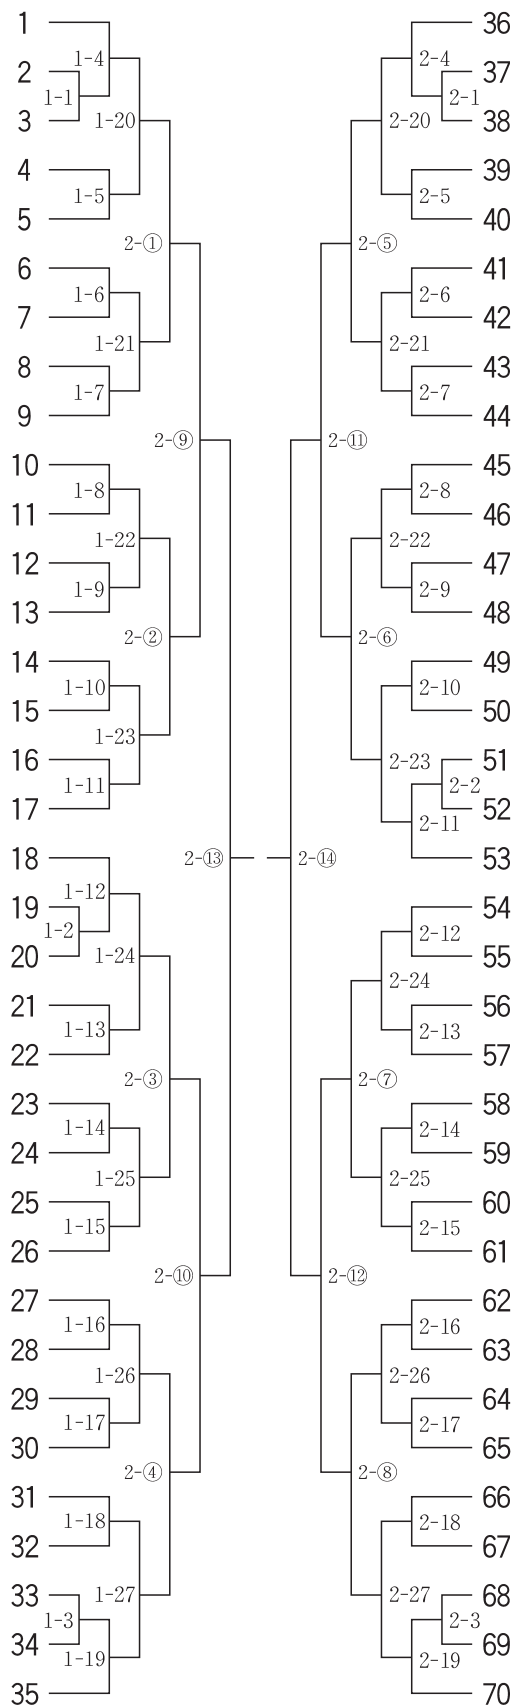

【11月3日】

中学生女子の部 No.1

【第1試合場】

【第2試合場】

- 岩館 柚乃 (新明館)
- 畠山 優希 (金ヶ崎中)
- 田中 ころ (福岡中)
- 吉田 絢琶 (滝沢ク)
- 佐藤 奈穂 (盛岡中央)
- 照井 沙和 (晨武館)
- 高橋 優 (真城)
- 都鳥 柚乃 (南城中)
- 及川 智世 (城南)
- 鈴木 望々 (三ヶ尻)
- 熊谷 咲希 (飯岡研心)
- 播磨 美聡 (上野中)
- 鈴木 莉渚 (前中)
- 大橋 七星 (雁舞館)
- 久保田 由羅 (不動会)
- 高橋 日葵 (南武会)
- 中瀬 唄 (不動)
- 鳥居 俐珠 (一戸中)
- 山本 恋花 (八幡平市)
- 佐藤 香和美 (見前)
- 高橋 茉由 (釜石)
- 佐藤 栞菜 (紫波一中)
- 加藤 陽南 (小梨磐井)
- 佐々木 美実 (南城中)
- 仲宗根 千尋 (遠野童心)
- 千葉 薫 (道地橋)
- 鈴木 心結 (佐倉河)
- 佐々木 茉愛 (鍊武館)
- 吉田 愛梨 (不岐館)
- 松原 美桜 (盛岡仙北)
- 菊池 萌希 (金ヶ崎)
- 高橋 夏希 (北上中)
- 小田嶋 愛那 (湯本)
- 小西 真央 (白雲館)
- 佐々木 彩羽 (尚志館)

- 36 井橋 沙良 (一戸中)
- 37 佐藤 梨咲 (見前)
- 38 鈴木 美詩 (前中)
- 39 五日市 芽吹 (二戸市)
- 40 柏葉 日葵 (南城中)
- 41 花崎 美羽 (齊心館)
- 42 佐藤 亜芽 (佐倉河)
- 43 上澤 咲千華 (晨武館)
- 44 高橋 日菜 (金ヶ崎中)
- 45 鈴木 莉桜 (北上中)
- 46 小早川 月愛 (愛宕)
- 47 谷藤 凜香 (盛岡仙北)
- 48 伊藤 璃音 (八幡平市)
- 49 関 紗弥子 (南城中)
- 50 熊谷 凜 (飯岡研心)
- 51 泉 沙友理 (不岐館)
- 52 菅原 麗奈 (紫波一中)
- 53 高橋 寧々 (矢巾)
- 54 村上 莉緒 (専心館)
- 55 佐々 安寿 (剣正館)
- 56 及川 咲楽 (三ヶ尻)
- 57 高橋 羽愛 (若鵬道場)
- 58 佐々木 桃香 (金ヶ崎)
- 59 菅原 紗奈 (関中)
- 60 川又 堇 (真城)
- 61 船越 結衣 (尚志館)
- 62 畠山 優衣 (湯口)
- 63 菊池 雪乃 (遠野童心)
- 64 吉田 結衣 (新明館)
- 65 平野 夢夏 (さくら館)
- 66 鈴木 ころ (小梨磐井)
- 67 菅原 凪 (花巻北中)
- 68 菊池 優来 (盛岡)
- 69 小石 志津 (白雲館)
- 70 青木 華子 (道地橋)