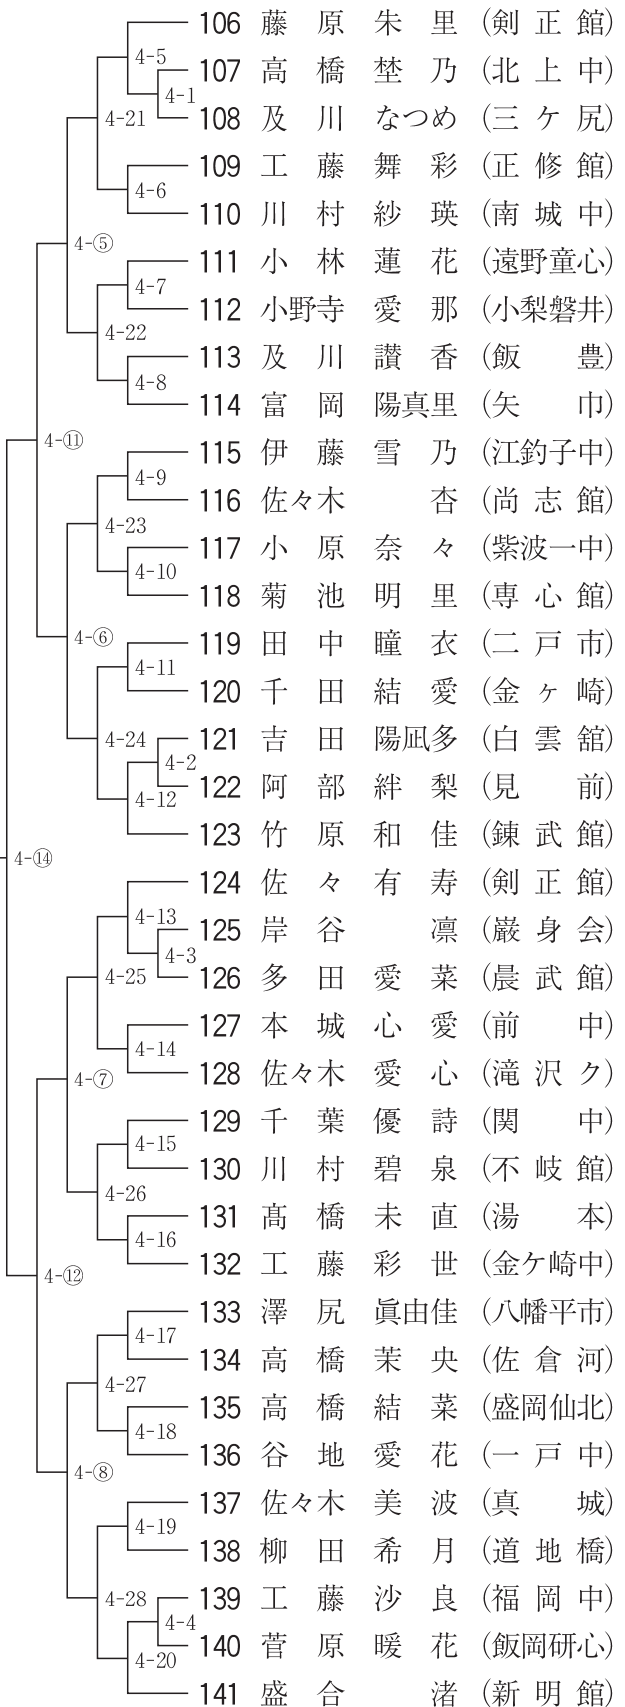

【11月3日】

中学生女子の部 No.2

【第3試合場】

【第4試合場】

- 安達 愛乃 (道地橋) 71
- 大久保 美空 (盛岡仙北) 72
- 中 瀧 紗那 (一戸中) 73
- 鈴木 心奏 (金ヶ崎) 74
- 松原 悠乃 (遠野童心) 75
- 小原 陽菜瀬 (愛 宕) 76
- 加藤 亜子 (上野中) 77
- 湊 夏芽 (見 前) 78
- 館 苺梨 (滝 沢) 79
- 照井 のん (晨武館) 80
- 辰口 愛莉 (北上中) 81
- 中村 優奈 (尚志館) 82
- 小田中心奈 (紫波一中) 83
- 志和 みらい (前 中) 84
- 菅原 綺亜徠 (小梨磐井) 85
- 高橋 優衣乃 (真 城) 86
- 高橋 明花 (南 城) 87
- 高橋 笑琉 (福岡中) 88
- 深谷 茄恵蘭 (佐倉河) 89
- 藤原 萌衣 (錬武館) 90
- 高橋 心菜 (不岐館) 91
- 高橋 蘭 (矢 巾) 92
- 久保田 紗良 (湯 口) 93
- 高田 桃奈 (飯岡研心) 94
- 高橋 羽菜 (金ヶ崎中) 95
- 山本 ゆき菜 (盛岡南部) 96
- 鈴木 凜 (三ヶ尻) 97
- 五十嵐 仁胡 (不動会) 98
- 菊池 彩芭 (釜 石) 99
- 瀬川 愛海 (北 上) 100
- 水賀美 幸穂 (沼宮内) 101
- 奥村 百花 (二戸市) 102
- 葛卷 綾 (城 南) 103
- 重茂 優芽花 (南城中) 104
- 橋場 円 (新明館) 105