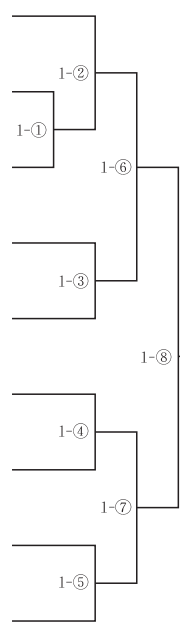

閉 会 式

- | | | | |
|---|-----------|-------|-------|
| 1 | 開式通告 | | |
| 2 | 成績発表並びに表彰 | | |
| 3 | 閉会のことば | 大会委員長 | 野 崎 潔 |

終 礼

大 会 日 程 (12月4日)

- | | | | | |
|-----|------------|-----------|-----|-----------|
| 1 | 開 場 | 9 : 0 0 | 受 付 | 9 : 0 0 ~ |
| 2 | 審判打ち合せ | 9 : 2 0 | | |
| 2 | 開会式 | 9 : 4 0 | | |
| 3 | 試 合 | 1 0 : 0 0 | | |
| (1) | 小学生団体戦 | 第1～第4試合場 | | |
| | 小学生団体戦 | 準決勝 | | 第1・第2試合場 |
| | 小学生団体戦 | 決 勝 | | 第1試合場 |
| (2) | 小学4年生以下個人戦 | 第1～第4試合場 | | ベスト4選出まで |
| (3) | 小学5・6年生個人戦 | 第1～第4試合場 | | ベスト4選出まで |
| (4) | 小学生4年以下個人戦 | 準決勝 | | 第1・第3試合場 |
| | 小学生5・6年個人戦 | 準決勝 | | 第2・第4試合場 |
| | 小学生4年以下個人戦 | 決 勝 | | 第1試合場 |
| | 小学生5・6年個人戦 | 決 勝 | | 第2試合場 |

【12月4日】

小学生団体戦

【第1試合場】

【第2試合場】

新 明 館 1
 松 川 2
 金 ケ 崎 3
 千 徳 錬 武 館 4
 上 平 沢 5
 宮 古 颯 爽 会 6
 沼 龍 館 7
 不 動 会 8
 二 戸 市 9

20 晨 武 館
 21 水 沢 南
 22 山 岸
 23 軽 米 雁 舞 館
 24 見 前
 25 飯 岡 研 心
 26 一 戸
 27 釜 石 剣 正 館
 28 盛 岡 仙 北

【第3試合場】

【第4試合場】

花 北 少 剣 10
 山 田 斉 心 館 11
 正 修 館 12
 滝 沢 13
 遠 野 み ら い 14
 道 地 橋 15
 三 ケ 尻 16
 城 南 17
 南 城 18
 盛 岡 中 央 19

29 不 動
 30 斌 徳 館
 31 和 賀 巖 身 会
 32 沼 宮 内
 33 盛 岡
 34 久 慈
 35 岩 谷 堂
 36 永 井 第 一
 37 赤 石
 38 も り に し