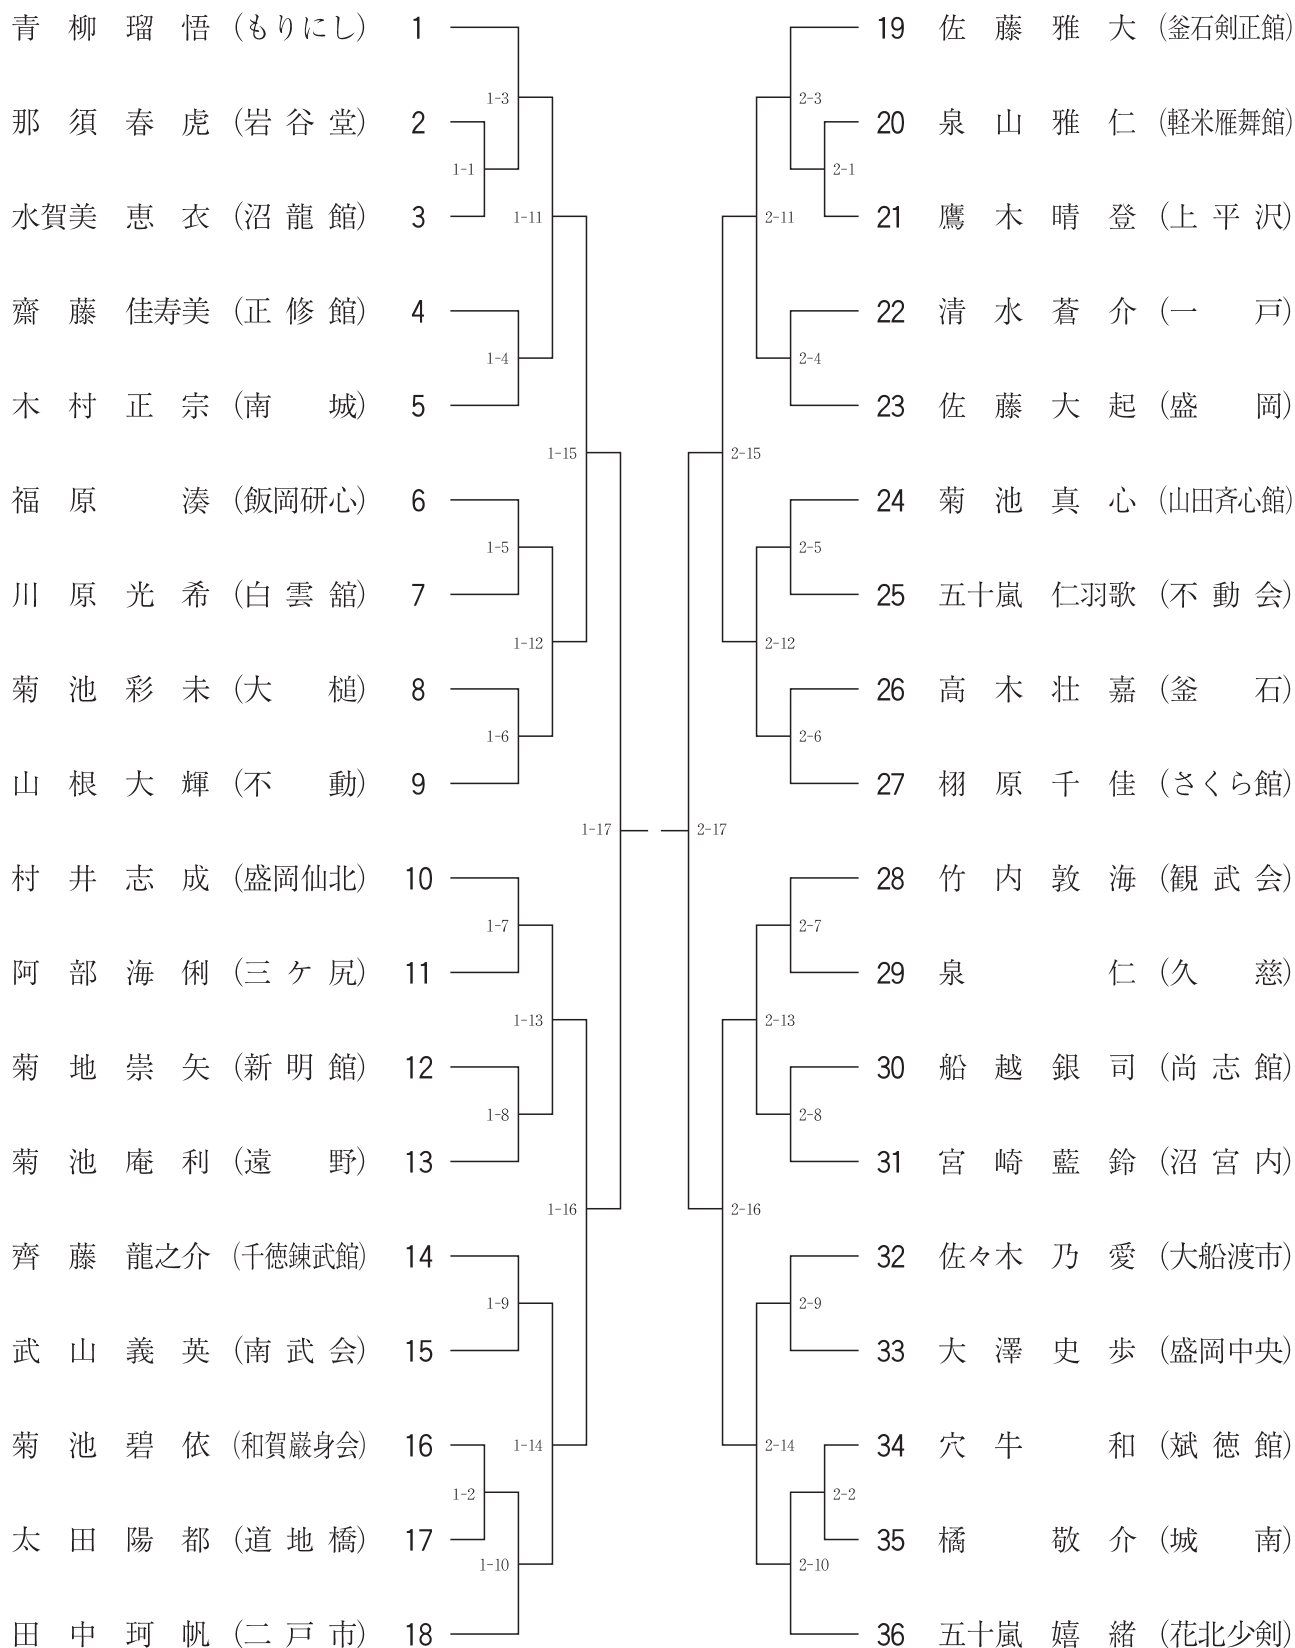

【12月4日】

小学4年生以下の部 No.1

【第1試合場】

【第2試合場】