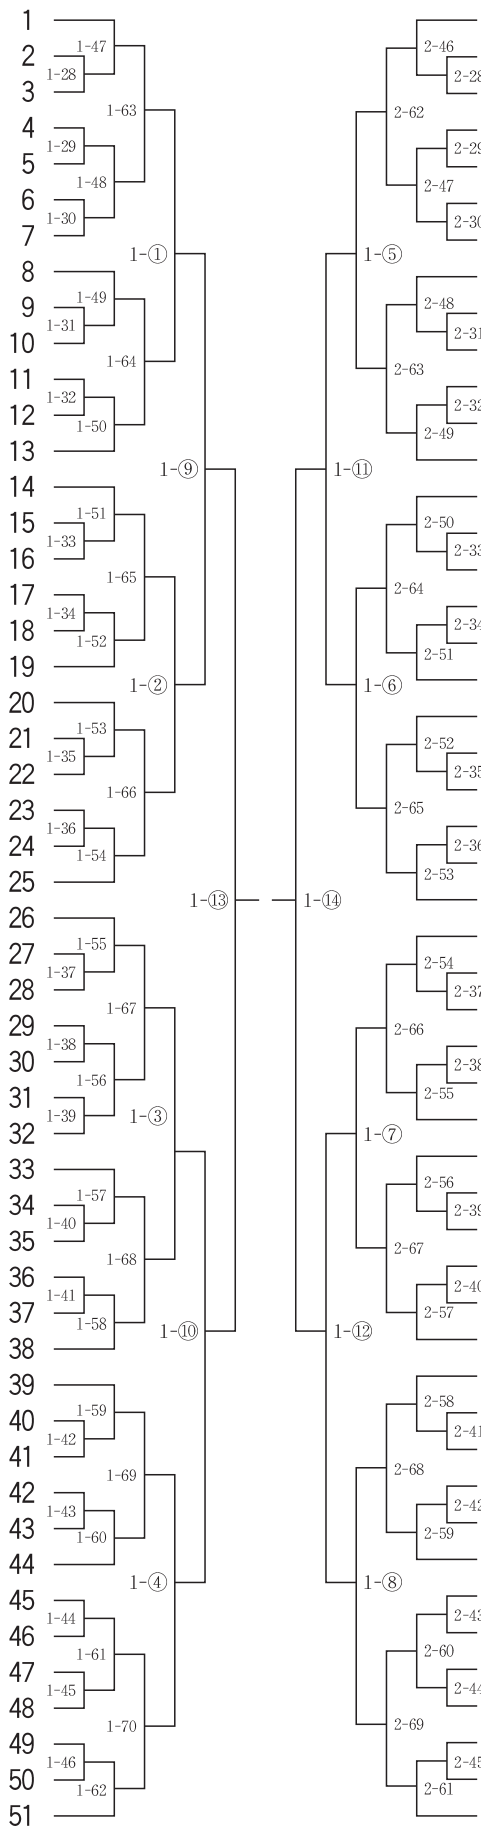

【11月3日】

中学生男子の部 No.1

【第1試合場】

【第2試合場】

上 澤 虎ノ介 (農武館) 1
針 生 清圓 (矢巾) 2
齊 藤 諄樹 (金ヶ崎) 3
皆 川 颯太 (軽米直心) 4
菅 原 一陽 (宮野目) 5
山 口 智也 (中野) 6
川 村 昂龍 (湯本) 7
小 原 惺吾 (福岡中) 8
中 嶋 泰生 (紫波一中) 9
山 崎 武蔵 (もりにし) 10
高 橋 蒼空 (若鵬道場) 11
玉 井 瞭平 (不動会) 12
漆 澤 快成 (尚志館) 13
菊 地 智真 (前中) 14
奥 住 好保 (滝沢ク) 15
千 葉 史門 (盛岡南部) 17
菊 地 啓仁 (見前) 18
館 林 洸太 (南武会) 20
萩 原 成将 (花巻北中) 21
佐 藤 翔太郎 (岩谷堂) 22
高 島 知里 (北上中) 23
後 藤 奏斗 (一戸中) 24
蟹 澤 崇人 (新明館) 25
仁 昌 迅 希 (専心館) 26
川 村 田 威 (三ヶ尻) 27
澤 山 島 恒 (南風館) 29
桂 柏 崎 天 (北上中) 30
渡 辺 寿温 (上野中) 31
佐々木 良太 (盛岡中央) 32
川 原 琉星 (雁舞館) 33
藤 原 颯人 (関中) 34
大 久 保 碧空 (盛岡) 35
藤 原 悠生 (剣正館) 36
高 橋 玄虎 (不岐館) 37
鈴 木 陸 (金ヶ崎中) 38
佐々木 大徳 (紫波三中) 40
山 口 晃清 (城南) 41
村 井 紘輝 (山岸) 42
小 野 寺 惺 (真城) 43
照 井 遼 (遠野) 44
菊 地 一平 (愛宕) 45
高 橋 千洋 (盛岡仙北) 46
千 葉 建 (道地橋) 47
田 沼 夢斗 (沼宮内) 48
宮 川 恵斗 (湯口) 49
藤 村 周平 (飯岡研心) 50
野 方 悠希 (二戸市) 51

52 八 木 銀 太 (不岐館)
53 関 向 智 也 (雁舞館)
54 佐々木 健成 (紫波三中)
55 田 中 優 弥 (盛岡)
56 高 橋 聖 夢 (金ヶ崎中)
57 北 川 翔 一 朗 (滝沢ク)
58 西 山 龍 之 介 (道地橋)
59 上 野 息 吹 (大船渡市)
60 及 川 快 生 (真城)
61 菅 原 快 晏 風 (二戸市)
62 千 葉 幸 人 (前中)
63 日 野 怜 大 (福岡中)
64 小野寺 雄 (小梨磐井)
65 長谷川 夏 輝 (若鵬道場)
66 八重畑 優 輝 (盛岡中央)
67 小野寺 琉 旭 (宮野目)
68 永 田 旭 太 (専心館)
69 阿 部 椋 圭 吾 (八幡平市)
70 小山田 瑠 治 (見前)
71 長 澤 谷 瑠 汰 (新明館)
72 熊 和 泉 翔 諒 哉 (佐倉河)
73 田 中 諒 哉 (一戸中)
74 菅 崎 雄 大 (農武館)
75 菊 池 琥 珀 (遠野)
76 木 下 勝 太 (斉心館)
77 千 葉 裕 生 (白雲館)
78 佐 藤 湧 (三ヶ尻)
79 洞 口 颯 斗 (紫波一中)
80 鈴 木 優 里 (城南)
81 岩 湖 一 耕 (岩谷堂)
82 佐 藤 琉 星 (南城中)
83 齋 藤 寿 樹 (正修館)
84 岩 崎 暖 (剣正館)
85 盛 岩 秀 哉 (尚武館)
86 高 田 純 生 (飯岡研心)
87 玉 田 陵 悟 (軽米直心)
88 千 葉 広 貴 (愛宕)
89 小 原 祥 多 (飯豊)
90 菅 原 碧 惟 (斌徳館)
91 三 浦 匠 (沼宮内)
92 鈴 木 遥 弥 (矢巾)
93 印 牧 晃 志 (盛岡仙北)
94 村 重 宏 太 朗 (久慈)
95 千 葉 大 雅 (江第一中)
96 鈴 木 健 穂 (関中)
97 小 原 宏 聖 (花巻北中)
98 七 戸 真 樹 (中野)
99 高 橋 翔 幸 (湯本)
100 石 澤 優 之 介 (さくら館)
101