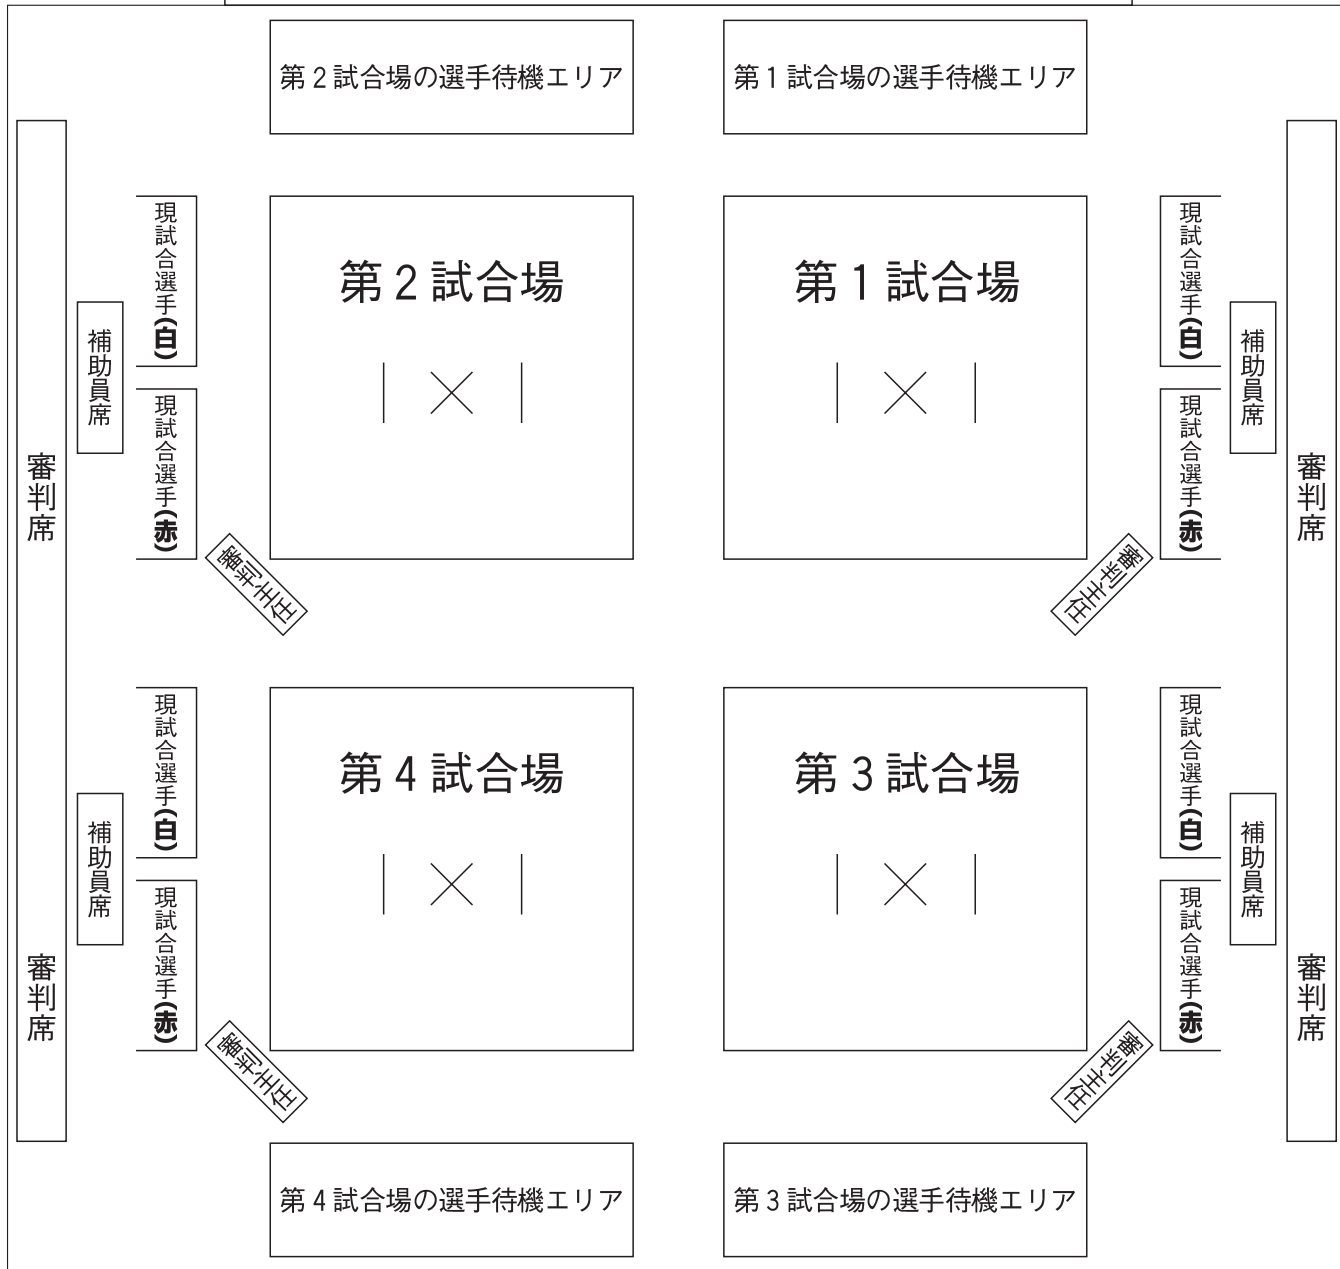

令和3年度
第48回 岩手県スポーツ少年団
剣道大会

期日 令和3年11月3日(祝) (中学生)
12月4日(土) (小学生)

会場 岩手県営武道館

主催 (公財)岩手県スポーツ少年団
共催 岩手県教育委員会
後援 盛岡市
(公財)盛岡市スポーツ協会
主管 岩手県剣道連盟・盛岡剣道協会

試合会場

ステージ

第2 試合場
出入口

第1 試合場
出入口

第4 試合場
出入口

中央出入口

第3 試合場
出入口

一階玄関ホール

役員受付

二階玄関ホール

選手受付

日本スポーツ少年団団員綱領