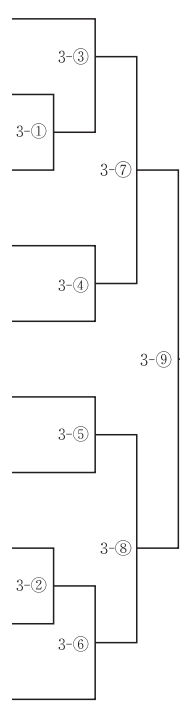

閉 会 式

- | | | | |
|---|-----------|-------|-------|
| 1 | 開式通告 | | |
| 2 | 成績発表並びに表彰 | | |
| 3 | 閉会のことば | 大会委員長 | 野 崎 潔 |

終 礼

大 会 日 程 (12月4日)

- | | | | | |
|-----|------------|-----------|-----|-----------|
| 1 | 開 場 | 9 : 0 0 | 受 付 | 9 : 0 0 ~ |
| 2 | 審判打ち合せ | 9 : 2 0 | | |
| 2 | 開会式 | 9 : 4 0 | | |
| 3 | 試 合 | 1 0 : 0 0 | | |
| (1) | 小学生団体戦 | 第1～第4試合場 | | |
| | 小学生団体戦 | 準決勝 | | 第1・第2試合場 |
| | 小学生団体戦 | 決 勝 | | 第1試合場 |
| (2) | 小学4年生以下個人戦 | 第1～第4試合場 | | ベスト4選出まで |
| (3) | 小学5・6年生個人戦 | 第1～第4試合場 | | ベスト4選出まで |
| (4) | 小学生4年以下個人戦 | 準決勝 | | 第1・第3試合場 |
| | 小学生5・6年個人戦 | 準決勝 | | 第2・第4試合場 |
| | 小学生4年以下個人戦 | 決 勝 | | 第1試合場 |
| | 小学生5・6年個人戦 | 決 勝 | | 第2試合場 |

【12月4日】

小学生団体戦

【第1試合場】

【第2試合場】

新 明 館 1
 松 川 2
 金 ケ 崎 3
 千 徳 錬 武 館 4
 上 平 沢 5
 宮 古 颯 爽 会 6
 沼 龍 館 7
 不 動 会 8
 二 戸 市 9

20 晨 武 館
 21 水 沢 南
 22 山 岸
 23 軽 米 雁 舞 館
 24 見 前
 25 飯 岡 研 心
 26 一 戸
 27 釜 石 剣 正 館
 28 盛 岡 仙 北

【第3試合場】

【第4試合場】

花 北 少 剣 10
 山 田 斉 心 館 11
 正 修 館 12
 滝 沢 13
 遠 野 み ら い 14
 道 地 橋 15
 三 ケ 尻 16
 城 南 17
 南 城 18
 盛 岡 中 央 19

29 不 動
 30 斌 徳 館
 31 和 賀 巖 身 会
 32 沼 宮 内
 33 盛 岡
 34 久 慈
 35 岩 谷 堂
 36 永 井 第 一
 37 赤 石
 38 も り に し