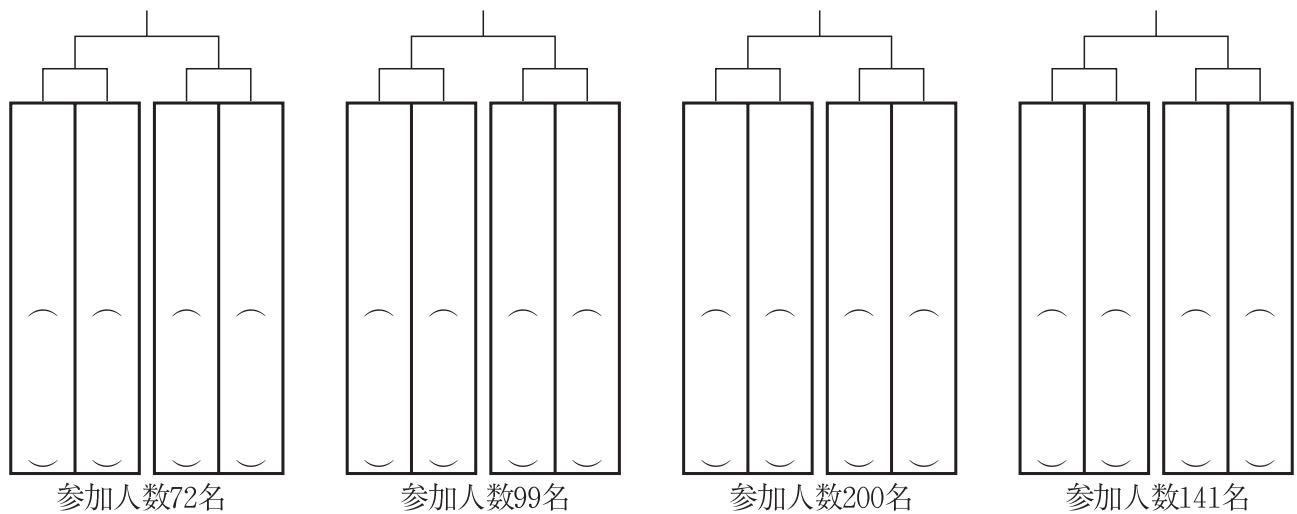

《小学生個人戦》

小学4年生以下

小学5・6年生

中学生男子

中学生女子

部 門	優 勝	準優勝	3 位	3 位
小学生団体				
小学4年生以下	< >	< >	< >	< >
小学5・6年生	< >	< >	< >	< >
中学生男子	< >	< >	< >	< >
中学生女子	< >	< >	< >	< >