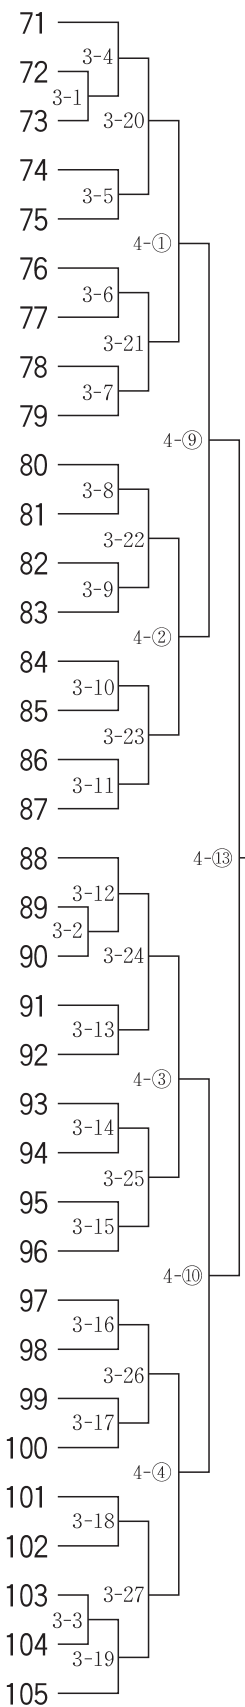

【11月3日】

中学生女子の部 No.2

【第3試合場】

【第4試合場】

- 安達 愛乃 (道地橋) 71
- 大久保 美空 (盛岡仙北) 72
- 中 瀧 紗那 (一戸中) 73
- 鈴木 心奏 (金ヶ崎) 74
- 松原 悠乃 (遠野童心) 75
- 小原 陽菜瀬 (愛 宕) 76
- 加藤 亜子 (上野中) 77
- 湊 夏芽 (見 前) 78
- 館 苺梨 (滝 沢) 79
- 照井 のん (晨武館) 80
- 辰口 愛莉 (北上中) 81
- 中村 優奈 (尚志館) 82
- 小田中心奈 (紫波一中) 83
- 志和 みらい (前 中) 84
- 菅原 綺亜徠 (小梨磐井) 85
- 高橋 優衣乃 (真 城) 86
- 高橋 明花 (南 城) 87
- 高橋 笑琉 (福岡中) 88
- 深谷 茄恵蘭 (佐倉河) 89
- 藤原 萌衣 (錬武館) 90
- 高橋 心菜 (不岐館) 91
- 高橋 蘭 (矢 巾) 92
- 久保田 紗良 (湯 口) 93
- 高田 桃奈 (飯岡研心) 94
- 高橋 羽菜 (金ヶ崎中) 95
- 山本 ゆき菜 (盛岡南部) 96
- 鈴木 凜 (三ヶ尻) 97
- 五十嵐 仁胡 (不動会) 98
- 菊池 彩芭 (釜 石) 99
- 瀬川 愛海 (北 上) 100
- 水賀美 幸穂 (沼宮内) 101
- 奥村 百花 (二戸市) 102
- 葛卷 綾 (城 南) 103
- 重茂 優芽花 (南城中) 104
- 橋場 円 (新明館) 105