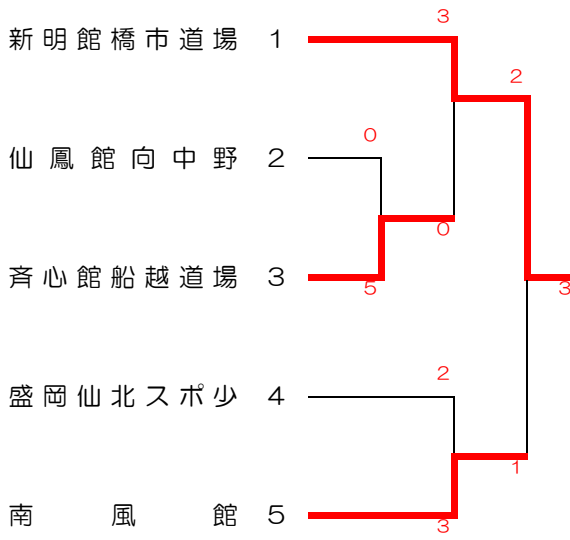

# 道場対抗予選会

新明館橋市道場