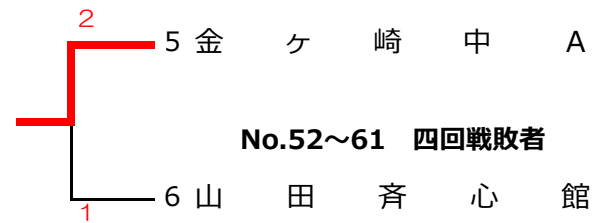

中学生団体戦全国大会出場決定戦

No.1~11 四回戦敗者

一 戸

No.12~21 四回戦敗者

仙 鳳 館

No.42~51 四回戦敗者

No.52~61 四回戦敗者

No.22~31 四回戦敗者