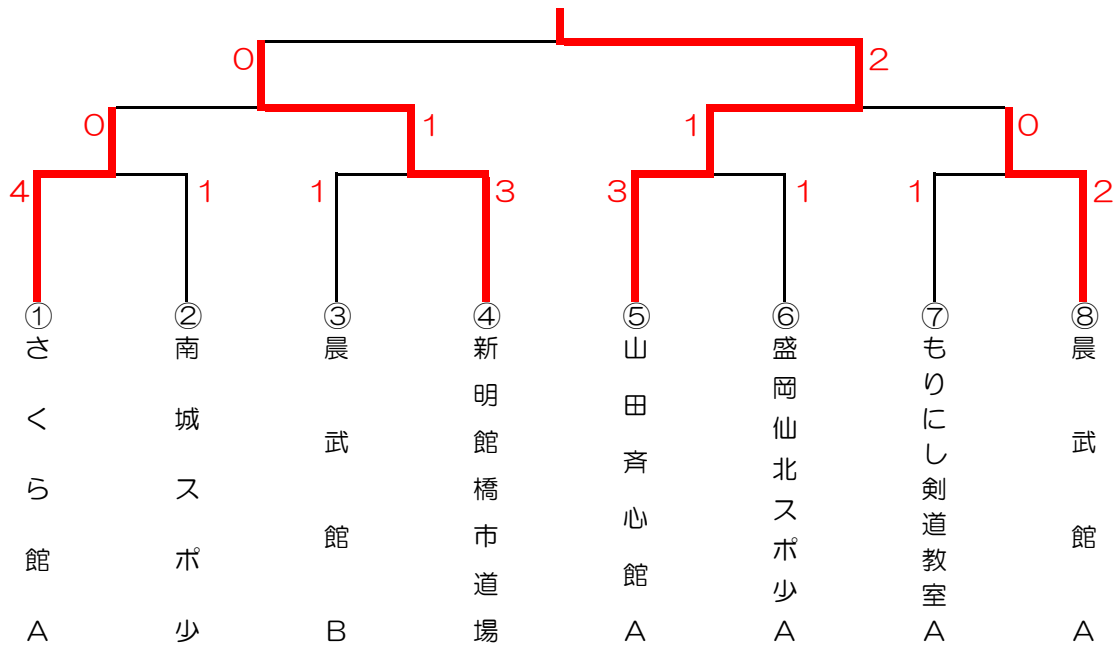

小学生試合成績表

山田斉心館 A

順位	チーム名
優勝	山田斉心館A
準優勝	新明館橋市道場
第3位	晨武館A
第3位	さくら館A

小学生団体戦					決勝戦	勝点	本数	代表戦
チーム名	先鋒	次鋒	中堅	副将	大将			
新明館橋市道場	佐藤(大)	菊地	鈴木	黒羽	佐藤(蒼)	0	0	
	⊗	⊗	⊗	⊗	一本勝			
山田斉心館 A		⊗			⊙	2	3	
	先鋒 昆	次鋒 花崎	中堅 菊池(莉)	副将 藤村	大将 菊池(真)			