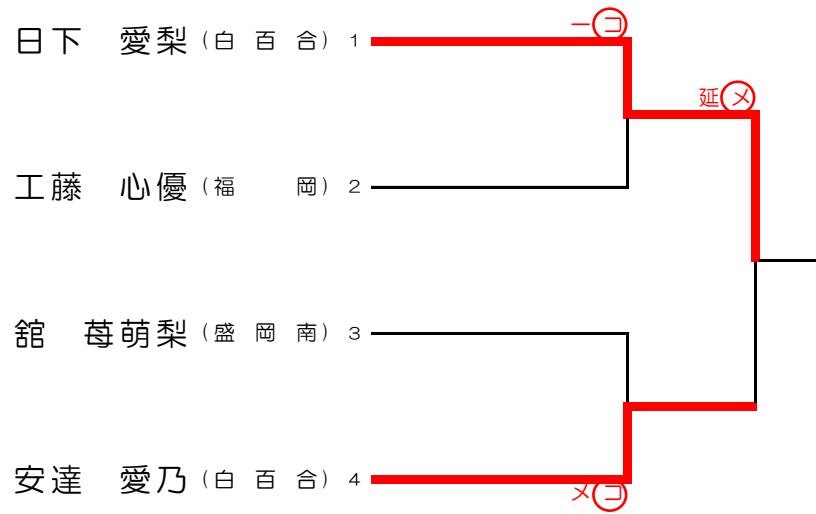

# 女子先鋒の部

井橋 沙良 (福岡)