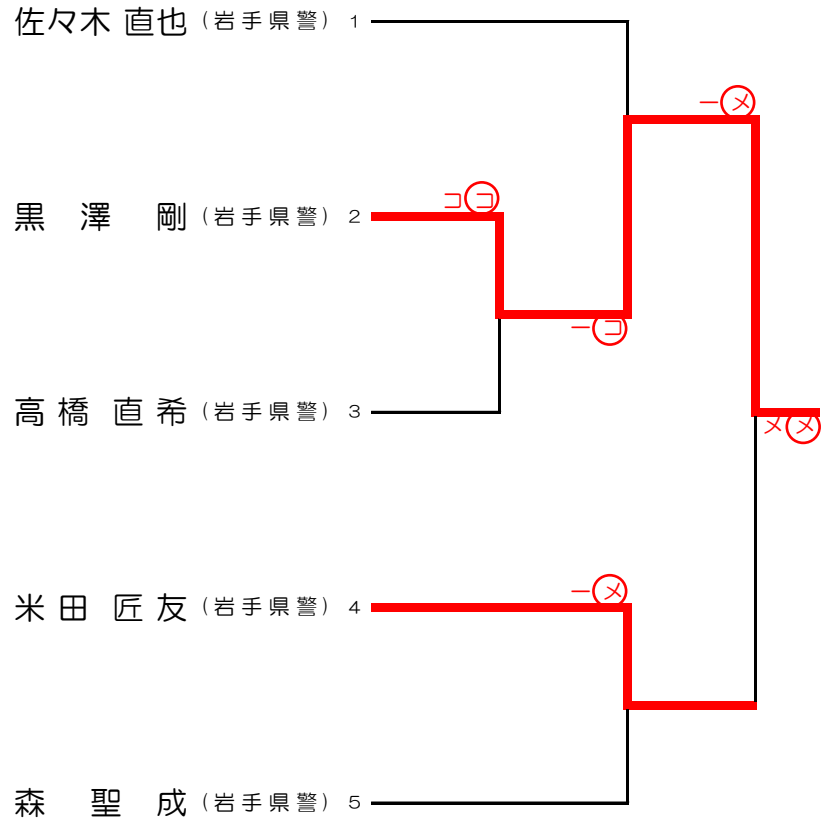

三将の部

黒澤 剛 (岩手県警)