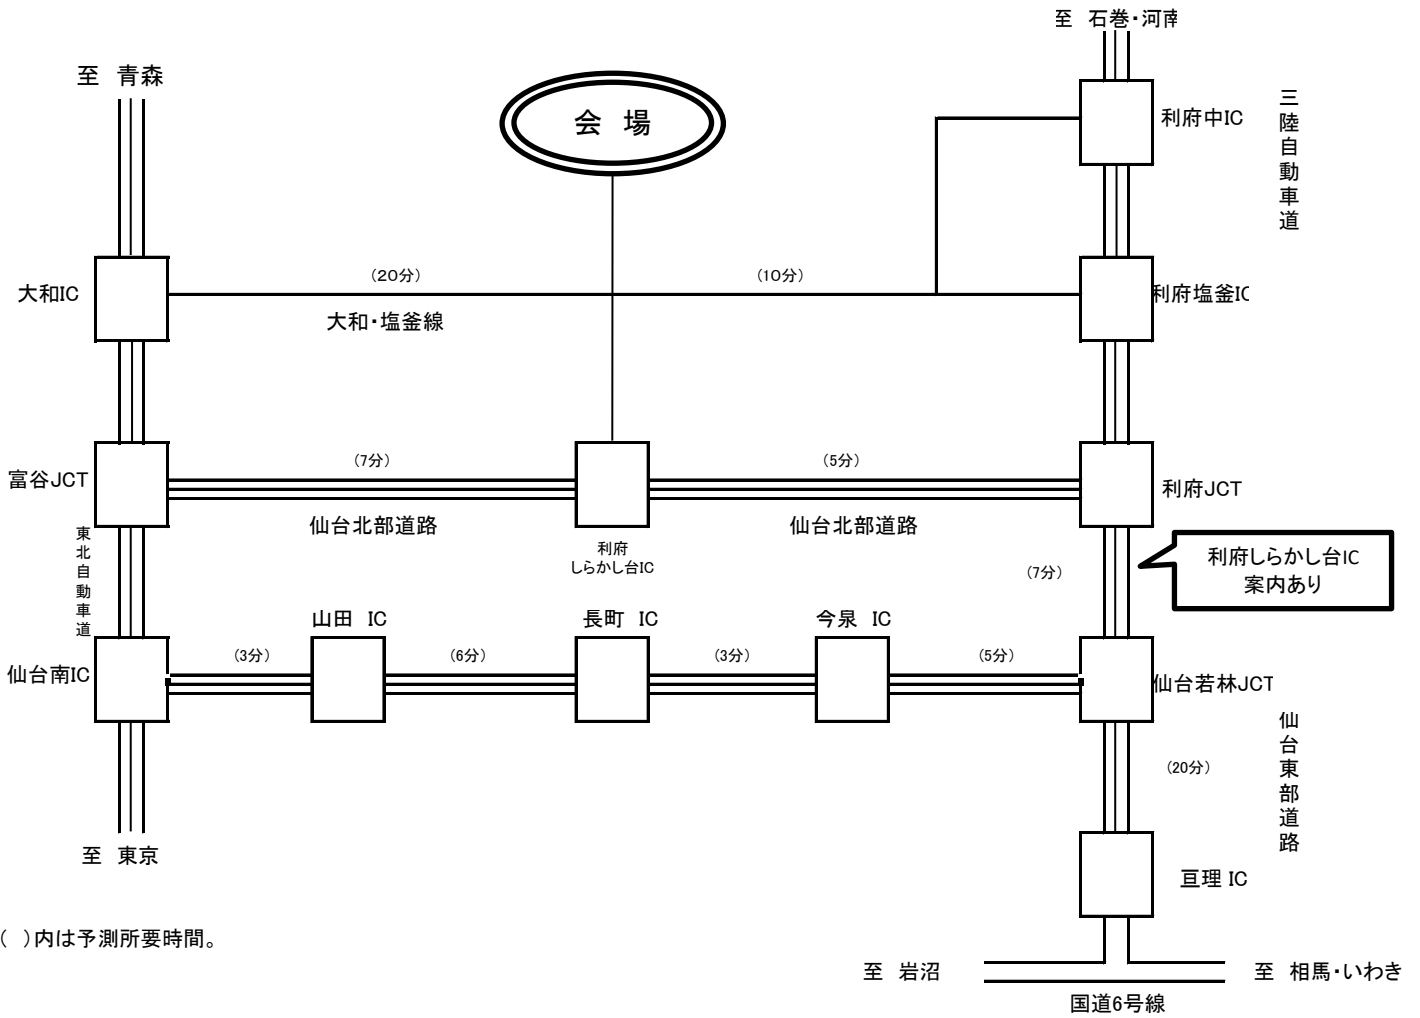

宮城県総合運動公園総合体育館
(セキスイハイムスーパーアリーナ)

交通案内 略図

◇()内は予測所要時間。

利府しらかし台 IC～会場まで

◇「沢乙口」を開門します。