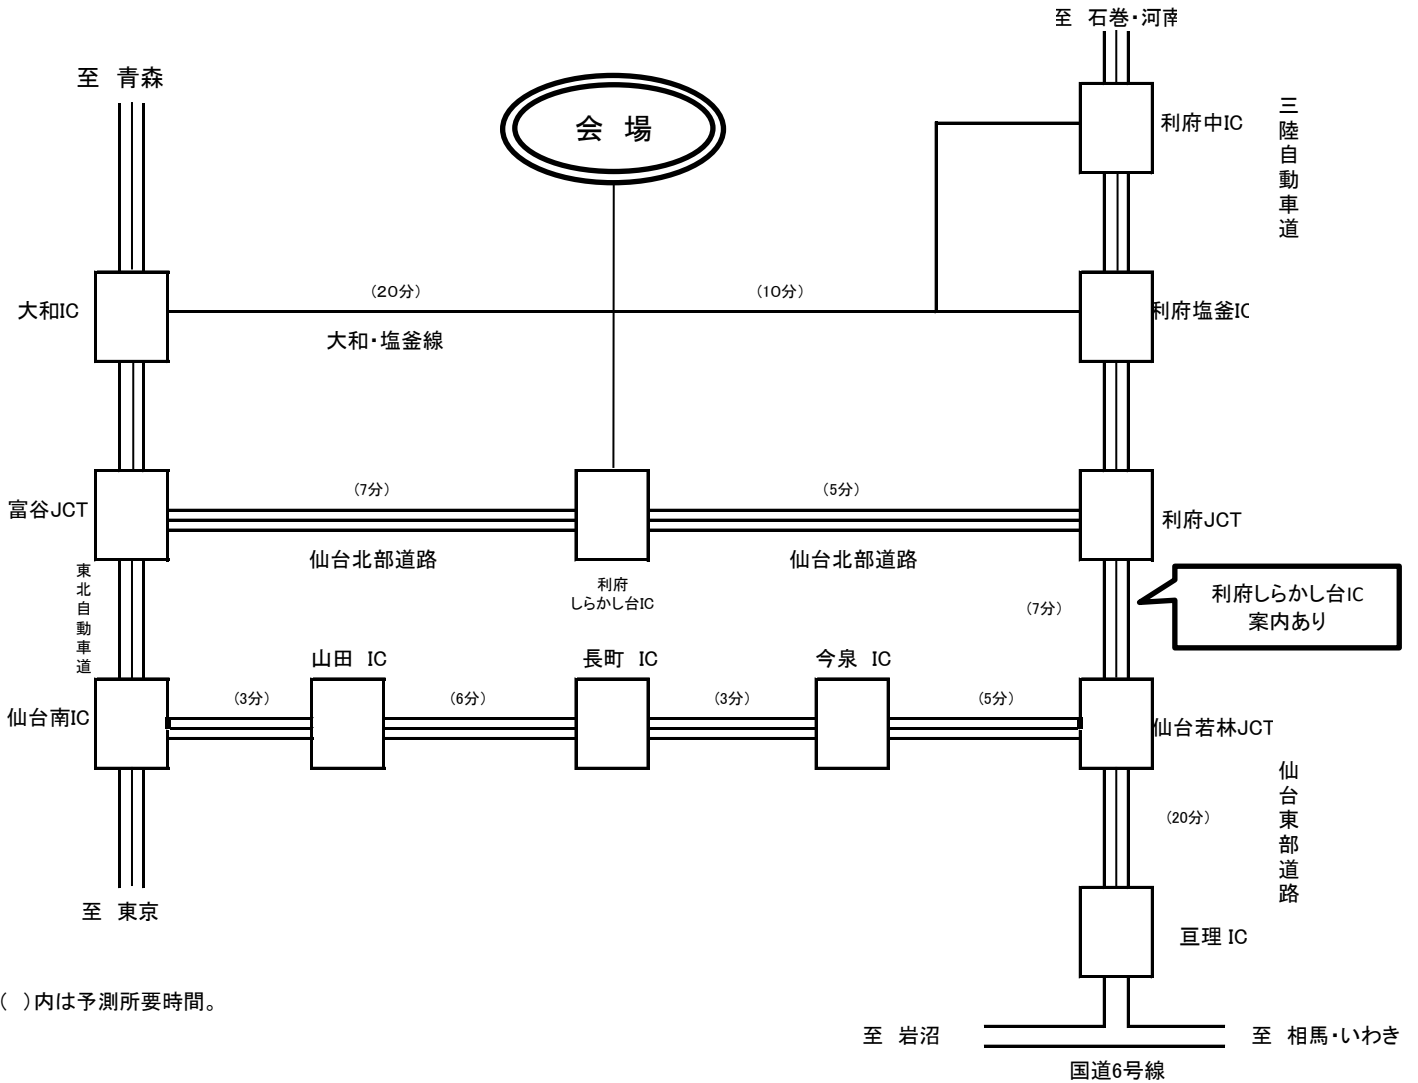

宮城県総合運動公園総合体育館  
(セキスイハイムスーパーアリーナ)

交通案内 略図

◇( )内は予測所要時間。

利府しらかし台 IC～会場まで

◇「沢乙口」を開門します。

利府しらかし台 IC

至 県民の森

|