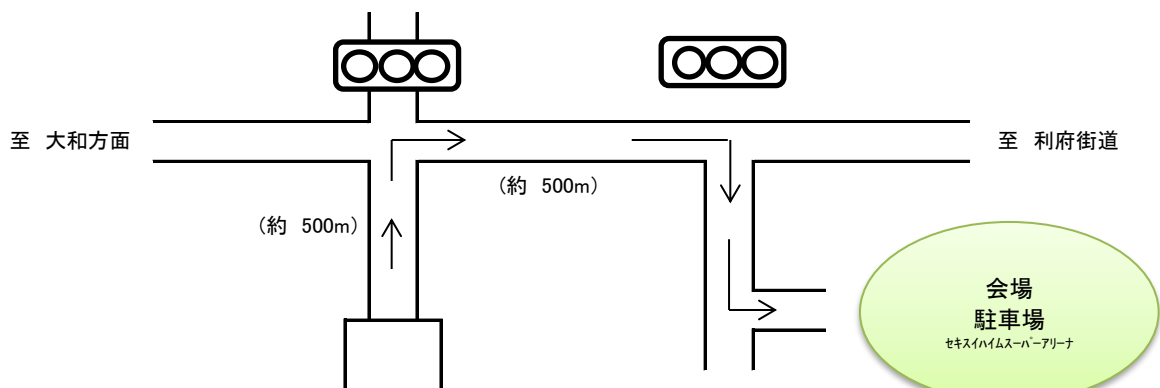

宮城県総合運動公園総合体育館  
(セキスイハイムスーパーアリーナ)

交通案内 略図

◇( )内は予測所要時間。

利府しらかし台 IC～会場まで

◇「沢乙口」を開門します。

利府しらかし台 IC

至 県民の森

|