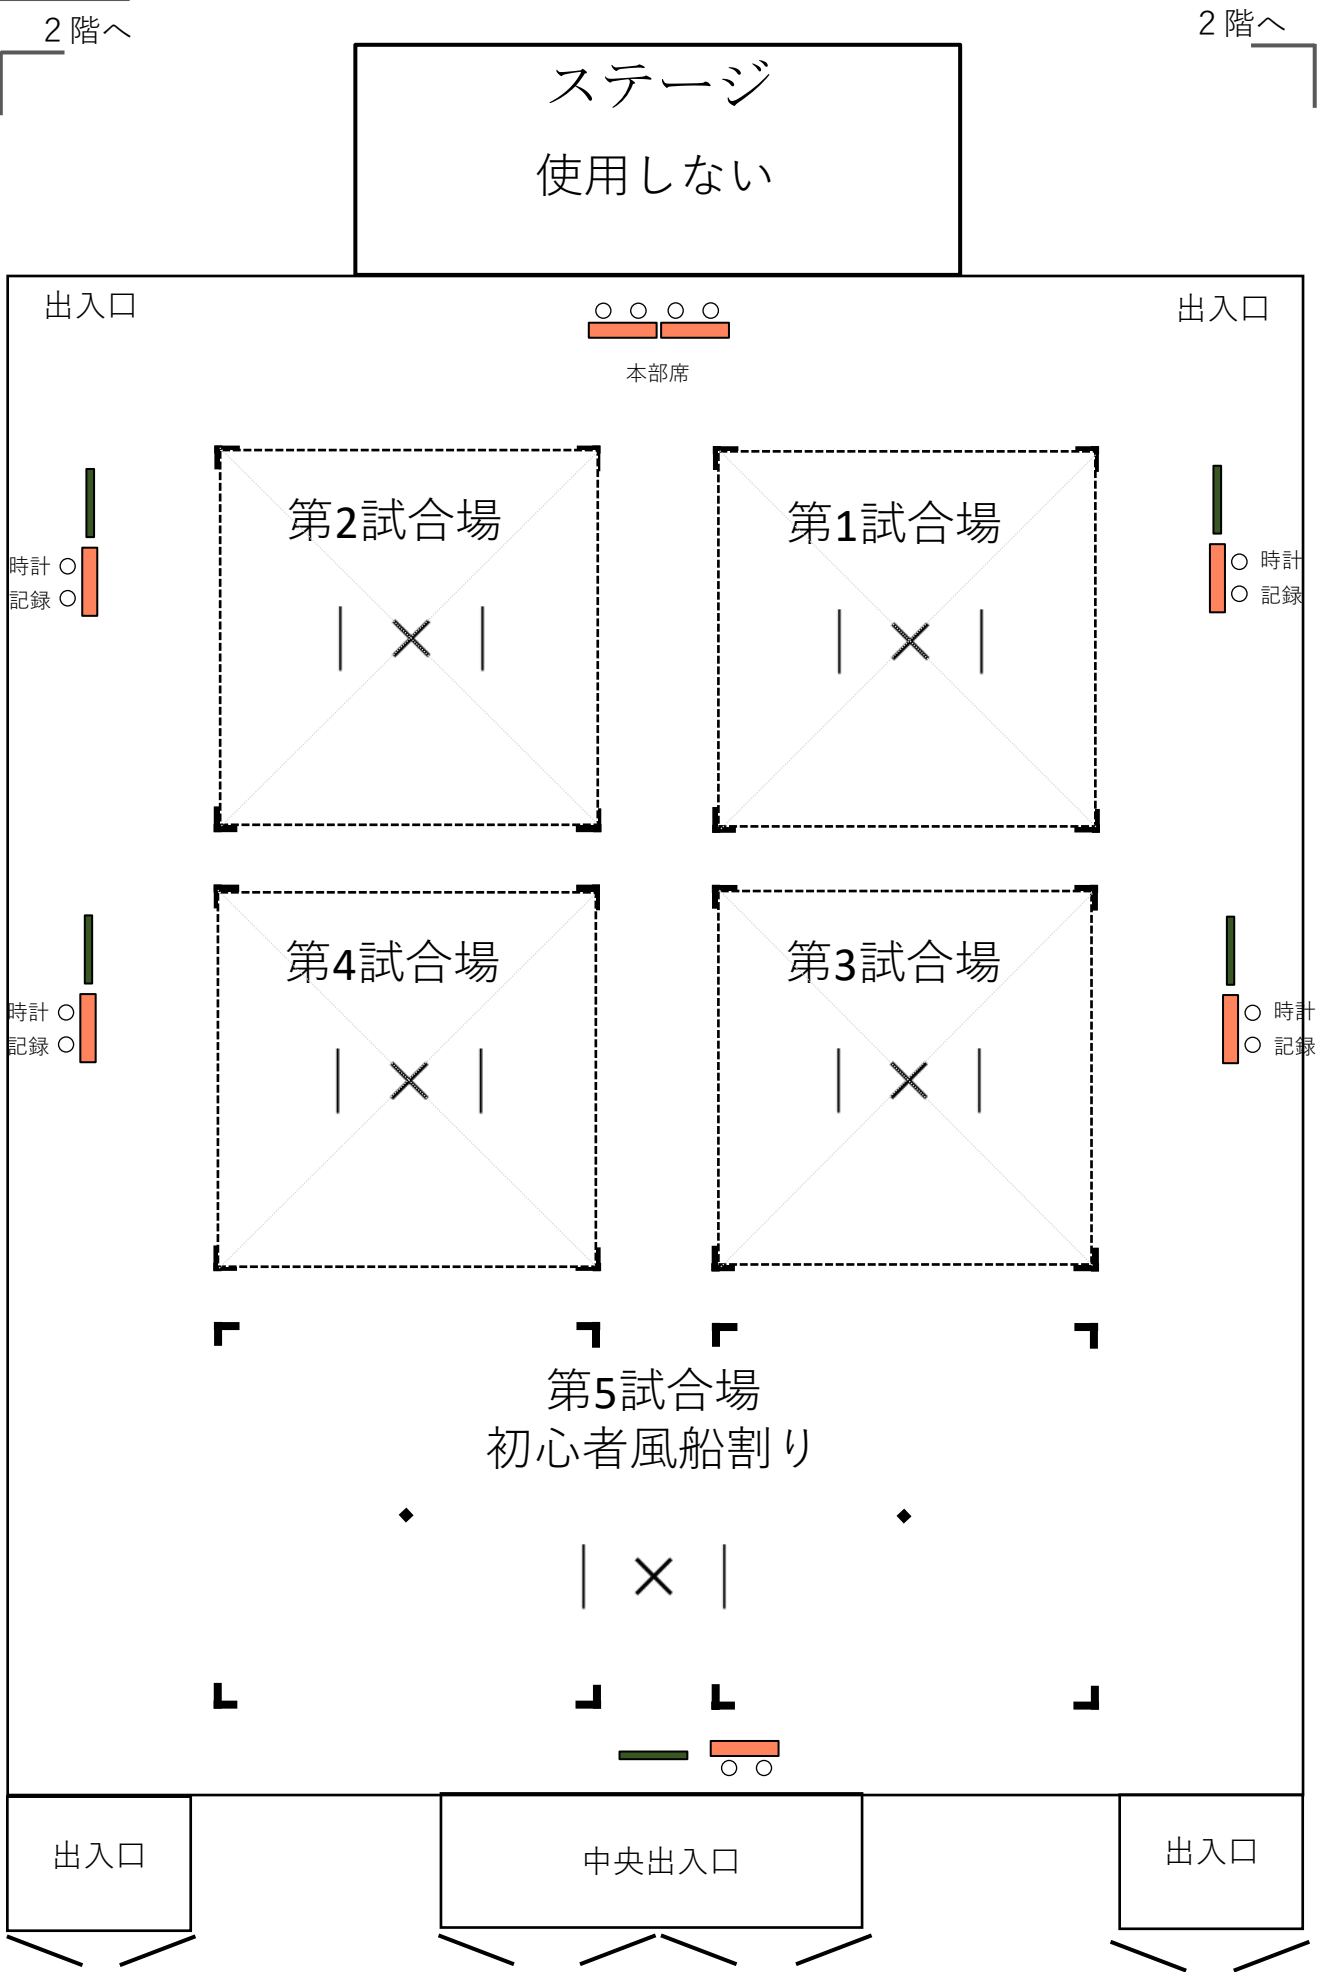

団内選手権スペシャルレイアウト (全体図)

机7、椅子14
 黒板5
 剣道さん人形2
 マイク2

凡例

- 椅子
- 机
- ▲ 消毒液
- 黒板
- ◇ 学校机
- フェンス
- ⑧ 選手

大道場へ

2階へ

女子
トイレ
更衣室

男子
トイレ
更衣室

剣道場

使用しない