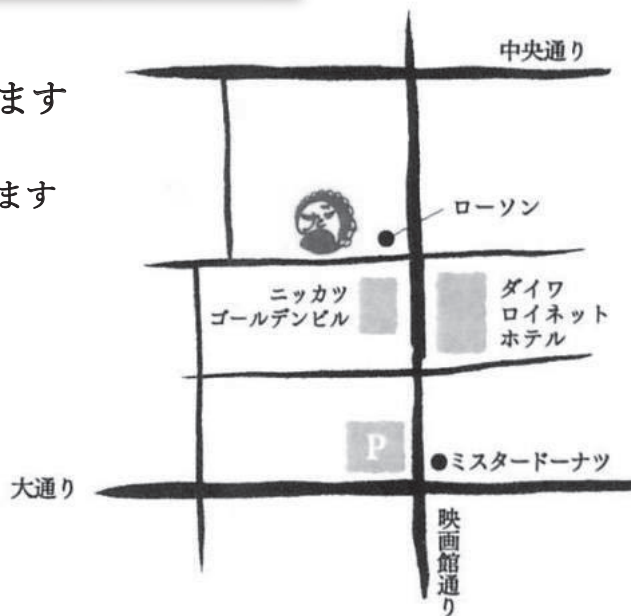

# 地産地消居酒屋 たこ

11周年おめでとうございます

益々のご活躍をお祈り申し上げます

盛岡市中央通り1丁目10-3

TEL/FAX 019-658-8900

E-mail Izatako8900@gmail.com

営業時間 17:00~23:00

定休日 基本火曜日