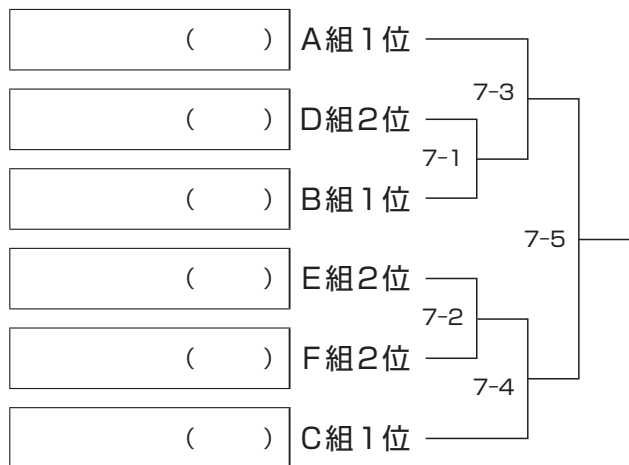

中学生女子の部

予選リーグA組～C組

No.	チーム	所在地
A-1	新 明 館	盛岡市
A-2	真 城	奥州市
A-3	清 水 と 菊 池	合 同
B-1	見 前	盛岡市
B-2	水 沢 佐 倉 河	奥州市
C-1	楓 凜 館	鹿角市
C-2	盛 岡 仙 北 B	盛岡市
C-3	不 動 B	矢巾町

予選リーグD組～F組

No.	チーム	所在地
D-1	盛 岡 仙 北 A	盛岡市
D-2	岩 谷 堂	奥州市
D-3	久 慈	久慈市
D-1	飯 豊	北上市
D-2	い わ て	岩手町
D-3	八 幡 平 市	八幡平市
F-1	水 沢 南	奥州市
F-2	不 動 A	矢巾町
F-3	清 陵 館	盛岡市

決勝トーナメント

第7試合場