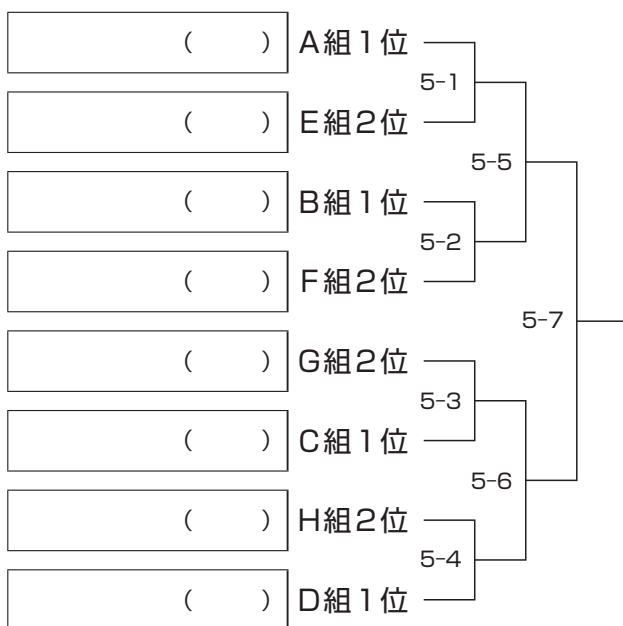

中学生男子の部

予選リーグA組～D組

No.	チーム	所在地
A-1	新明館	盛岡市
A-2	飯豊	北上市
A-3	岩谷堂A	奥州市
B-1	不動B	矢巾町
B-2	吉成	仙台市
B-3	見前	盛岡市
B-4	大船渡市	大船渡市
C-1	水沢南A	奥州市
C-2	久慈	久慈市
C-3	滝沢クラブ	滝沢市
C-4	正修館	盛岡市
D-1	盛岡仙北B	盛岡市
D-2	石鳥谷	花巻市
D-3	いわて	岩手町
D-4	山田斉心館	山田町

予選リーグE組～H組

No.	チーム	所在地
E-1	さくら館	北上市
E-2	不動A	矢巾町
E-3	真城	奥州市
E-4	皆思館	盛岡市
F-1	岩谷堂B	奥州市
F-2	盛岡仙北A	盛岡市
F-3	水沢佐倉河	奥州市
F-4	遠野	遠野市
G-1	釜石八雲会	釜石市
G-2	水沢南B	奥州市
G-3	八幡平市	八幡平市
G-4	清陵館	盛岡市
H-1	楓凜館	鹿角市
H-2	湯本	花巻市
H-3	盛岡中央	盛岡市

決勝トーナメント

第5試合場