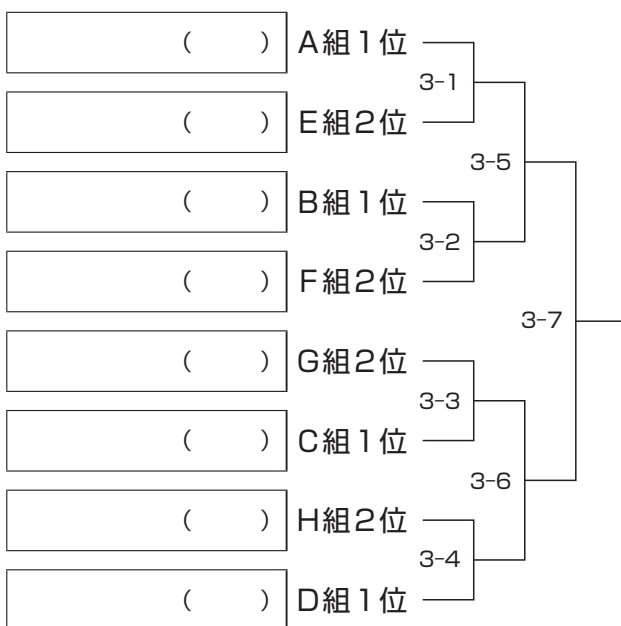

小学生高学年の部

予選リーグA組～D組

No.	チーム	所在地
A-1	晨武館 C	花巻市
A-2	久慈 A	久慈市
A-3	南気仙沼	気仙沼市
A-4	正修館	盛岡市
A-5	愛宕	奥州市
B-1	不動 A	矢巾町
B-2	飯豊	北上市
B-3	新明館	盛岡市
B-4	遠野	遠野市
C-1	花北少剣	花巻市
C-2	晨武館 A	花巻市
C-3	大・広・岩	合同
C-4	大槌	大槌町
D-1	西多賀 B	仙台市
D-2	盛岡仙北 B	盛岡市
D-3	なまはげ	男鹿市
D-4	赤石	紫波町
D-5	水沢佐倉河	奥州市

予選リーグE組～H組

No.	チーム名	所在地
E-1	盛岡仙北 A	盛岡市
E-2	愛子	仙台市
E-3	金ヶ崎	金ヶ崎町
E-4	湯本	花巻市
F-1	晨武館 B	花巻市
F-2	皆思館	盛岡市
F-3	山田斉心館	山田町
F-4	西多賀 A	仙台市
G-1	久慈 B	久慈市
G-2	さくら館	北上市
G-3	釜石剣正館	釜石市
G-4	弘武館	仙台市
H-1	不動 B	矢巾町
H-2	楓凜館	鹿角市
H-3	いわて	岩手町
H-4	見前	盛岡市
H-5	ドリーム	合同

決勝トーナメント

第3試合場