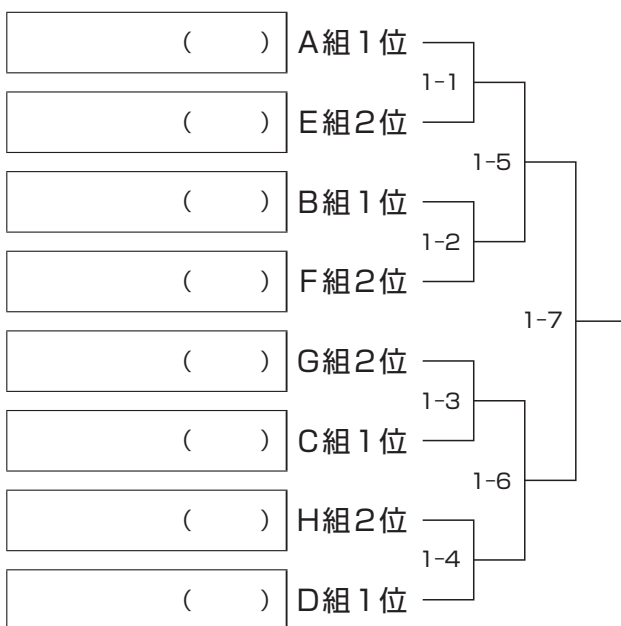

小学生低学年の部

予選リーグA組～D組

No.	チーム	所在地
A-1	皆 思 館	盛岡市
A-2	愛 子 A	仙台市
A-3	晨 武 館 A	花巻市
A-4	岩 谷 堂 B	奥州市
B-1	金 ケ 崎	金ケ崎町
B-2	見 前	盛岡市
B-3	八 幡 平 市 B	八幡平市
B-4	山 田 齊 心 館 C	山田町
C-1	な ま は げ	男鹿市
C-2	愛 宕	奥州市
C-3	新 明 館	盛岡市
C-4	さ く ら 館 B	北上市
D-1	大 船 渡 市	大船渡市
D-2	赤 石	紫波町
D-3	盛 岡 仙 北 B	盛岡市
D-4	山 田 齊 心 館 A	山田町

予選リーグE組～H組

No.	チーム	所在地
E-1	盛 岡 仙 北 C	盛岡市
E-2	さ く ら 館 A	北上市
E-3	西 多 賀	仙台市
E-4	湯 本	花巻市
F-1	愛 子 B	仙台市
F-2	山 田 齊 心 館 D	山田町
F-3	盛 岡 中 央	盛岡市
F-4	晨 武 館 B	花巻市
G-1	八 幡 平 市 A	八幡平市
G-2	盛 岡 仙 北 A	盛岡市
G-3	山 田 齊 心 館 B	山田町
G-4	岩 谷 堂 A	奥州市
H-1	水 沢 佐 倉 河	奥州市
H-2	弘 武 館	仙台市
H-3	盛 岡	盛岡市
H-4	ド リ ー ム	合 同

決勝トーナメント

第1試合場