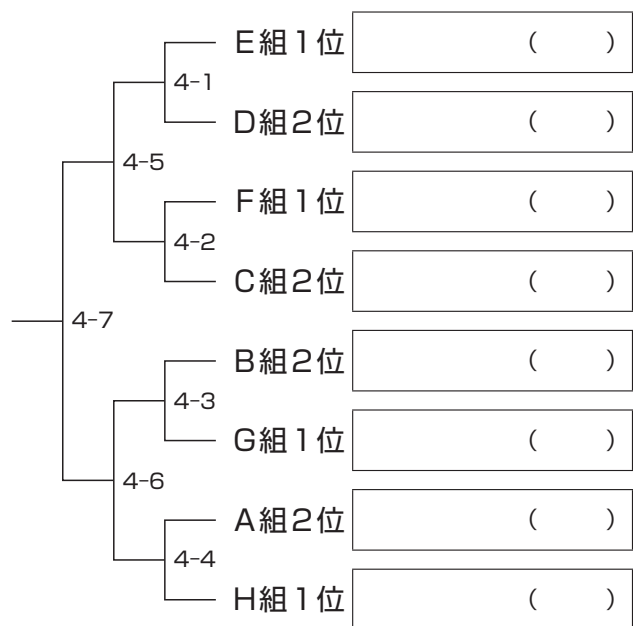

小学生高学年の部

予選リーグA組～D組

No.	チーム	所在地
A-1	晨武館 C	花巻市
A-2	久慈 A	久慈市
A-3	南気仙沼	気仙沼市
A-4	正修館	盛岡市
A-5	愛宕	奥州市
B-1	不動 A	矢巾町
B-2	飯豊	北上市
B-3	新明館	盛岡市
B-4	遠野	遠野市
C-1	花北少剣	花巻市
C-2	晨武館 A	花巻市
C-3	大・広・岩	合同
C-4	大槌	大槌町
D-1	西多賀 B	仙台市
D-2	盛岡仙北 B	盛岡市
D-3	なまはげ	男鹿市
D-4	赤石	紫波町
D-5	水沢佐倉河	奥州市

予選リーグE組～H組

No.	チーム名	所在地
E-1	盛岡仙北 A	盛岡市
E-2	愛子	仙台市
E-3	金ヶ崎	金ヶ崎町
E-4	湯本	花巻市
F-1	晨武館 B	花巻市
F-2	皆思館	盛岡市
F-3	山田斉心館	山田町
F-4	西多賀 A	仙台市
G-1	久慈 B	久慈市
G-2	さくら館	北上市
G-3	釜石剣正館	釜石市
G-4	弘武館	仙台市
H-1	不動 B	矢巾町
H-2	楓凜館	鹿角市
H-3	いわて	岩手町
H-4	見前	盛岡市
H-5	ドリーム	合同

決勝トーナメント

第3試合場

第4試合場