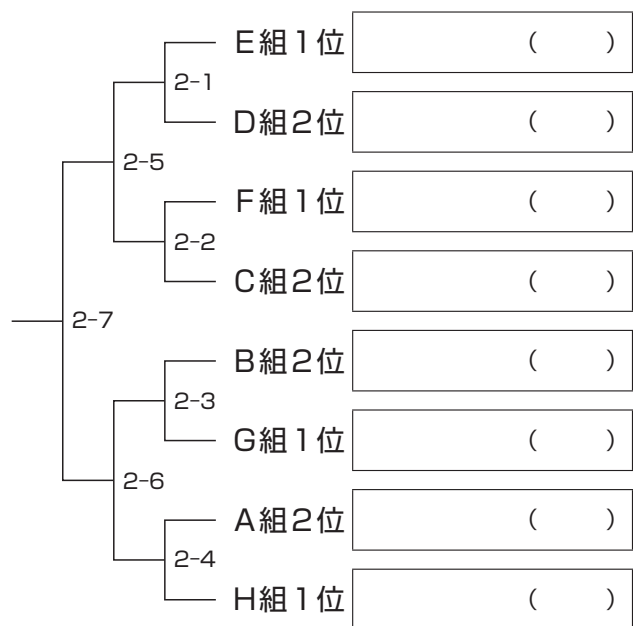

小学生低学年の部

予選リーグA組～D組

No.	チーム	所在地
A-1	皆 思 館	盛岡市
A-2	愛 子 A	仙台市
A-3	晨 武 館 A	花巻市
A-4	岩 谷 堂 B	奥州市
B-1	金 ケ 崎	金ケ崎町
B-2	見 前	盛岡市
B-3	八 幡 平 市 B	八幡平市
B-4	山 田 齊 心 館 C	山田町
C-1	な ま は げ	男鹿市
C-2	愛 宕	奥州市
C-3	新 明 館	盛岡市
C-4	さ く ら 館 B	北上市
D-1	大 船 渡 市	大船渡市
D-2	赤 石	紫波町
D-3	盛 岡 仙 北 B	盛岡市
D-4	山 田 齊 心 館 A	山田町

予選リーグE組～H組

No.	チーム	所在地
E-1	盛 岡 仙 北 C	盛岡市
E-2	さ く ら 館 A	北上市
E-3	西 多 賀	仙台市
E-4	湯 本	花巻市
F-1	愛 子 B	仙台市
F-2	山 田 齊 心 館 D	山田町
F-3	盛 岡 中 央	盛岡市
F-4	晨 武 館 B	花巻市
G-1	八 幡 平 市 A	八幡平市
G-2	盛 岡 仙 北 A	盛岡市
G-3	山 田 齊 心 館 B	山田町
G-4	岩 谷 堂 A	奥州市
H-1	水 沢 佐 倉 河	奥州市
H-2	弘 武 館	仙台市
H-3	盛 岡	盛岡市
H-4	ド リ ー ム	合 同

決勝トーナメント

第1試合場

第2試合場