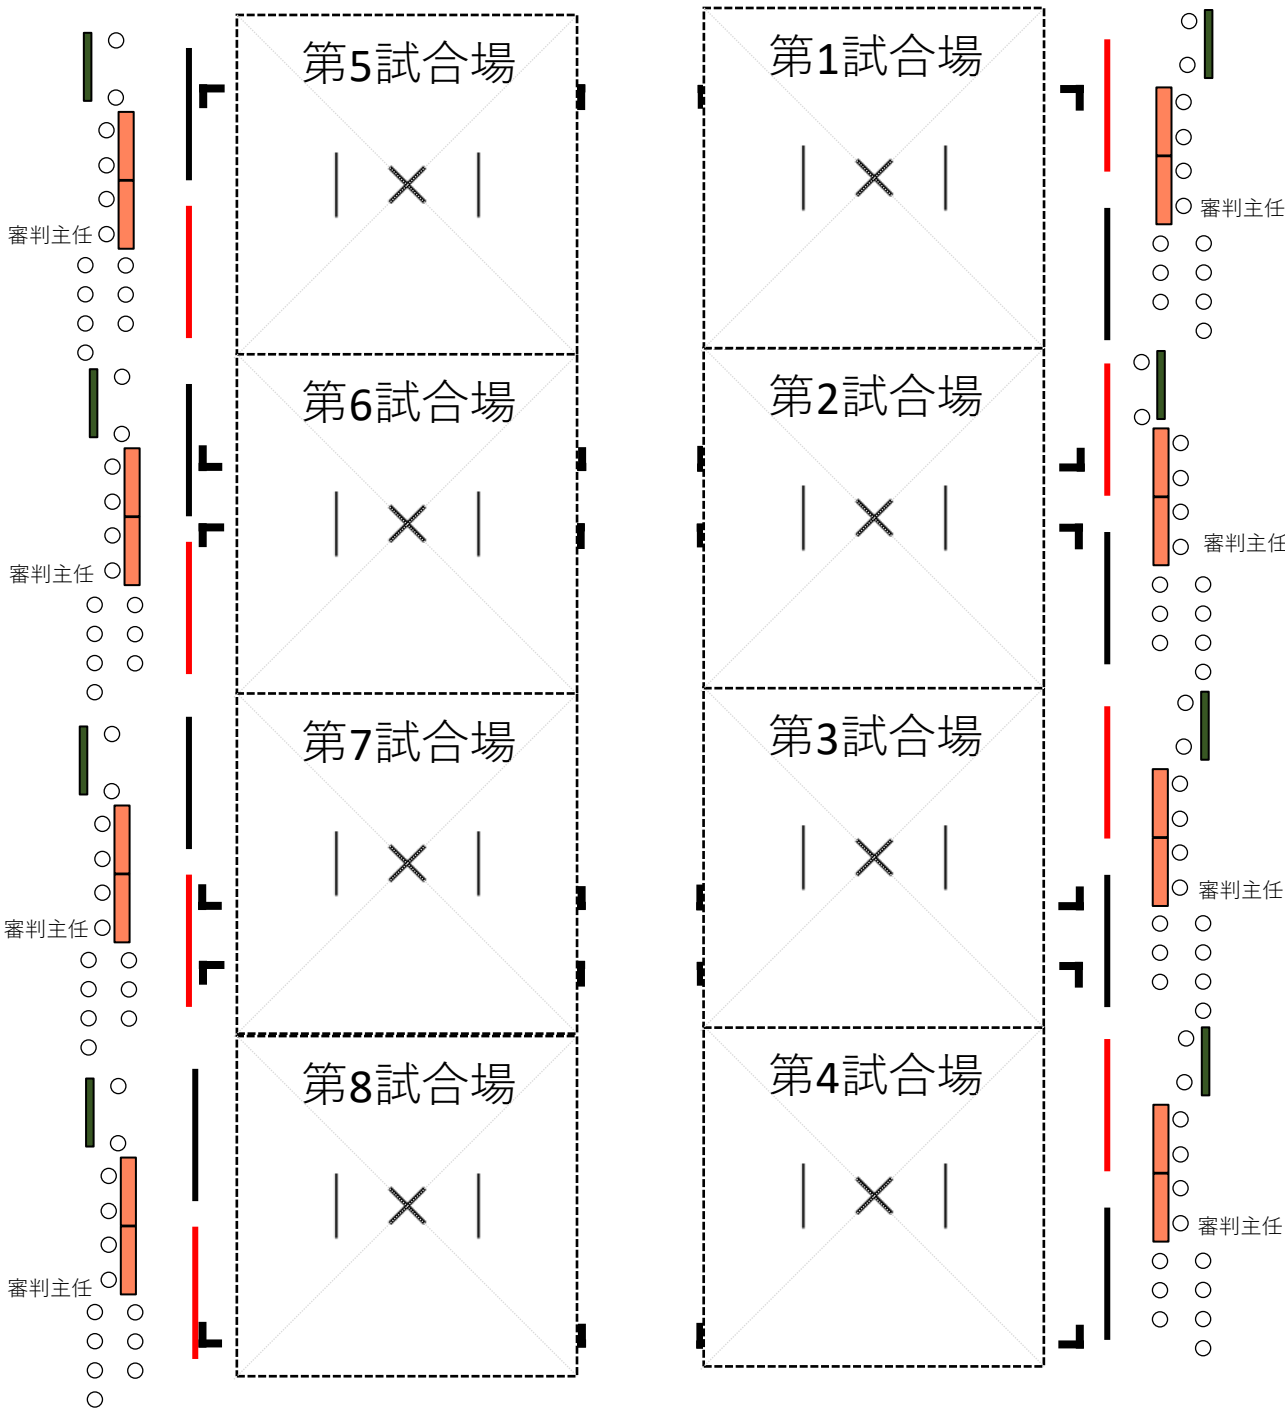

ラインテープ図

2階へ

2階へ

ステージ

2階玄関ホール

会場図

2階へ

2階へ

ステージ

賞品棚

総務・記録係

来賓・役員席

演台

進行係・救護医師

受付終了後に撤収

チーム受付・参加料納付

第二会議室

中央出入口

凡例

○ 椅子

■ 黒板

■ 机

◇ 学校机

係員・審判員
受付