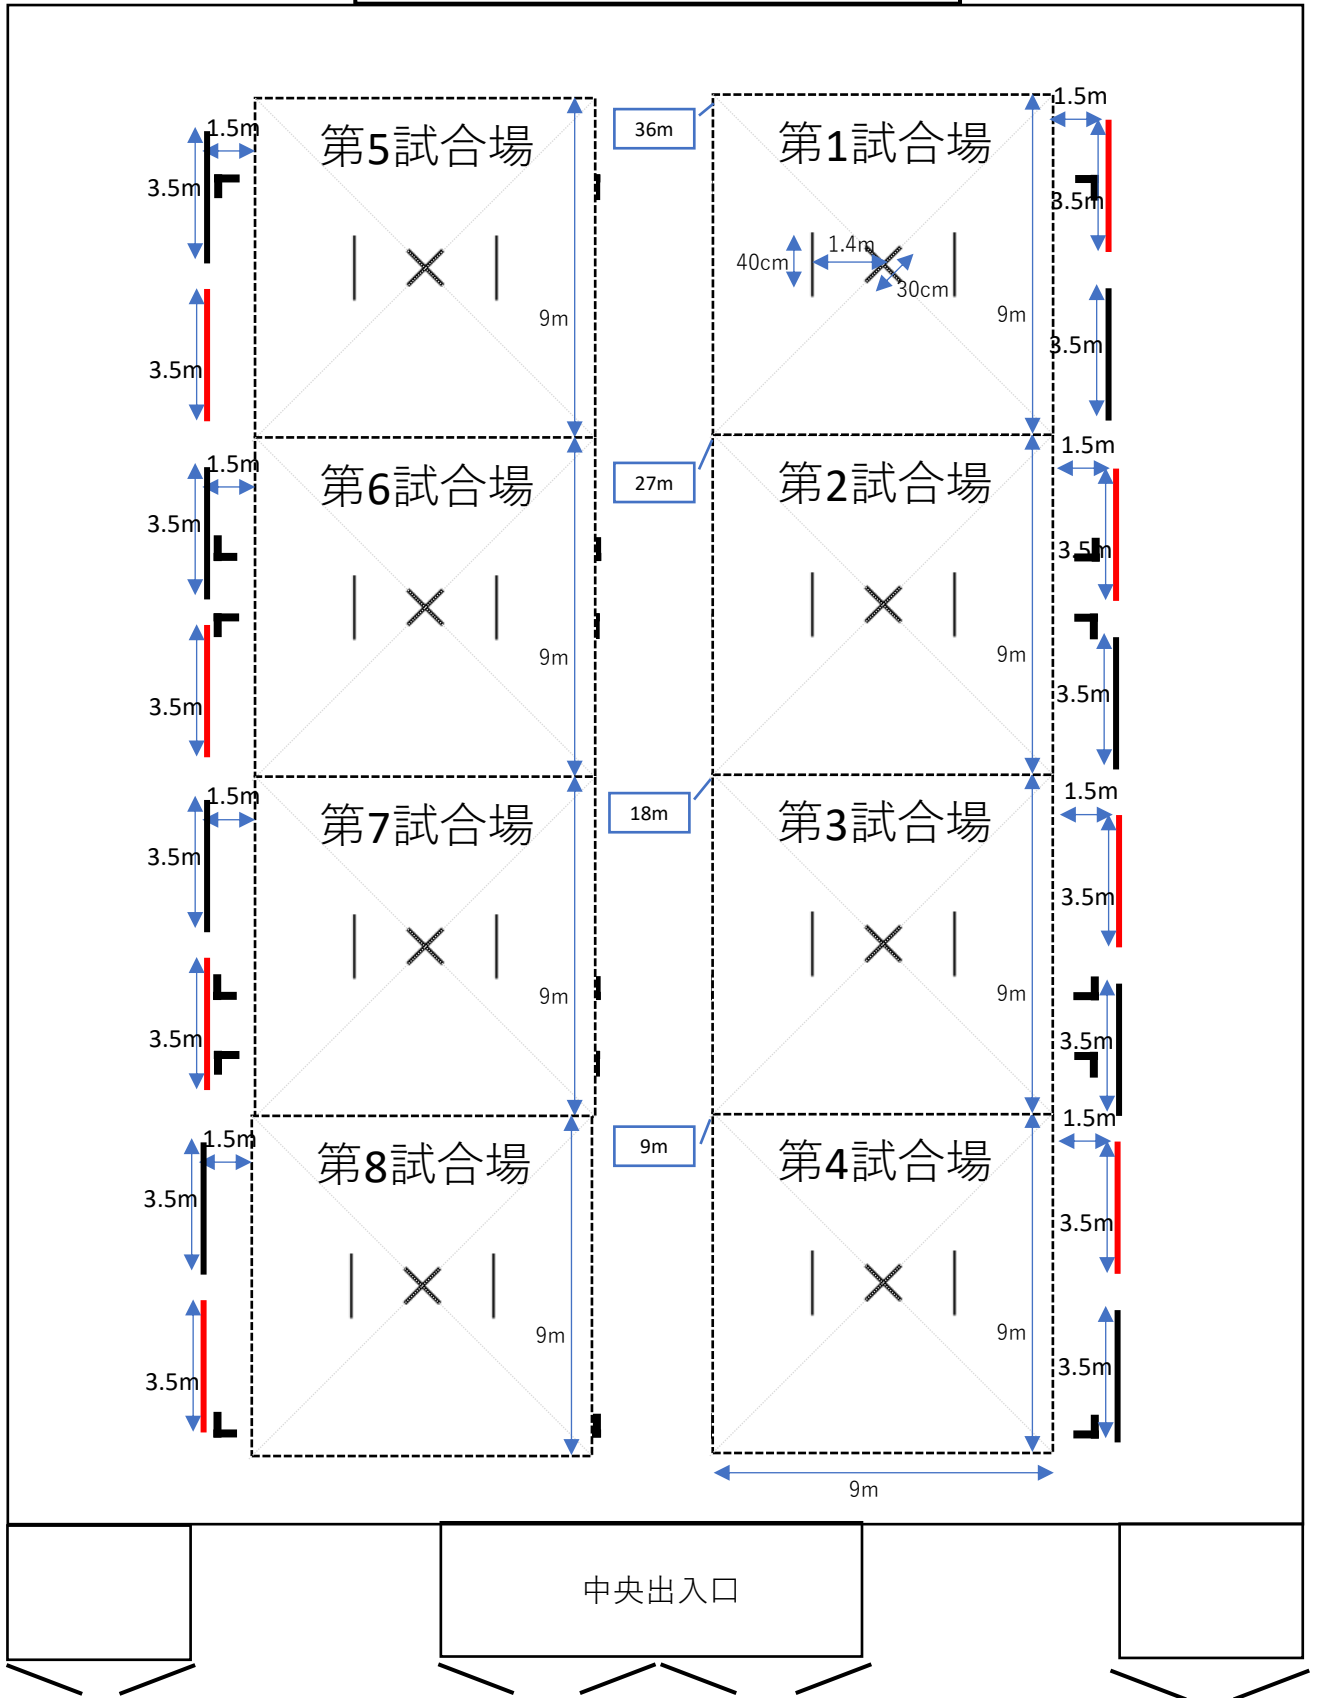

ラインテープ図

2階へ

2階へ

ステージ

2階玄関ホール

会場図

2階へ

2階へ

ステージ

賞品棚

総務・記録係

来賓・役員席

演台

進行係・救護医師

受付終了後に撤収

チーム受付・参加料納付

第二会議室

中央出入口

凡例

○ 椅子

■ 黒板

■ 机

◇ 学校机

係員・審判員
受付