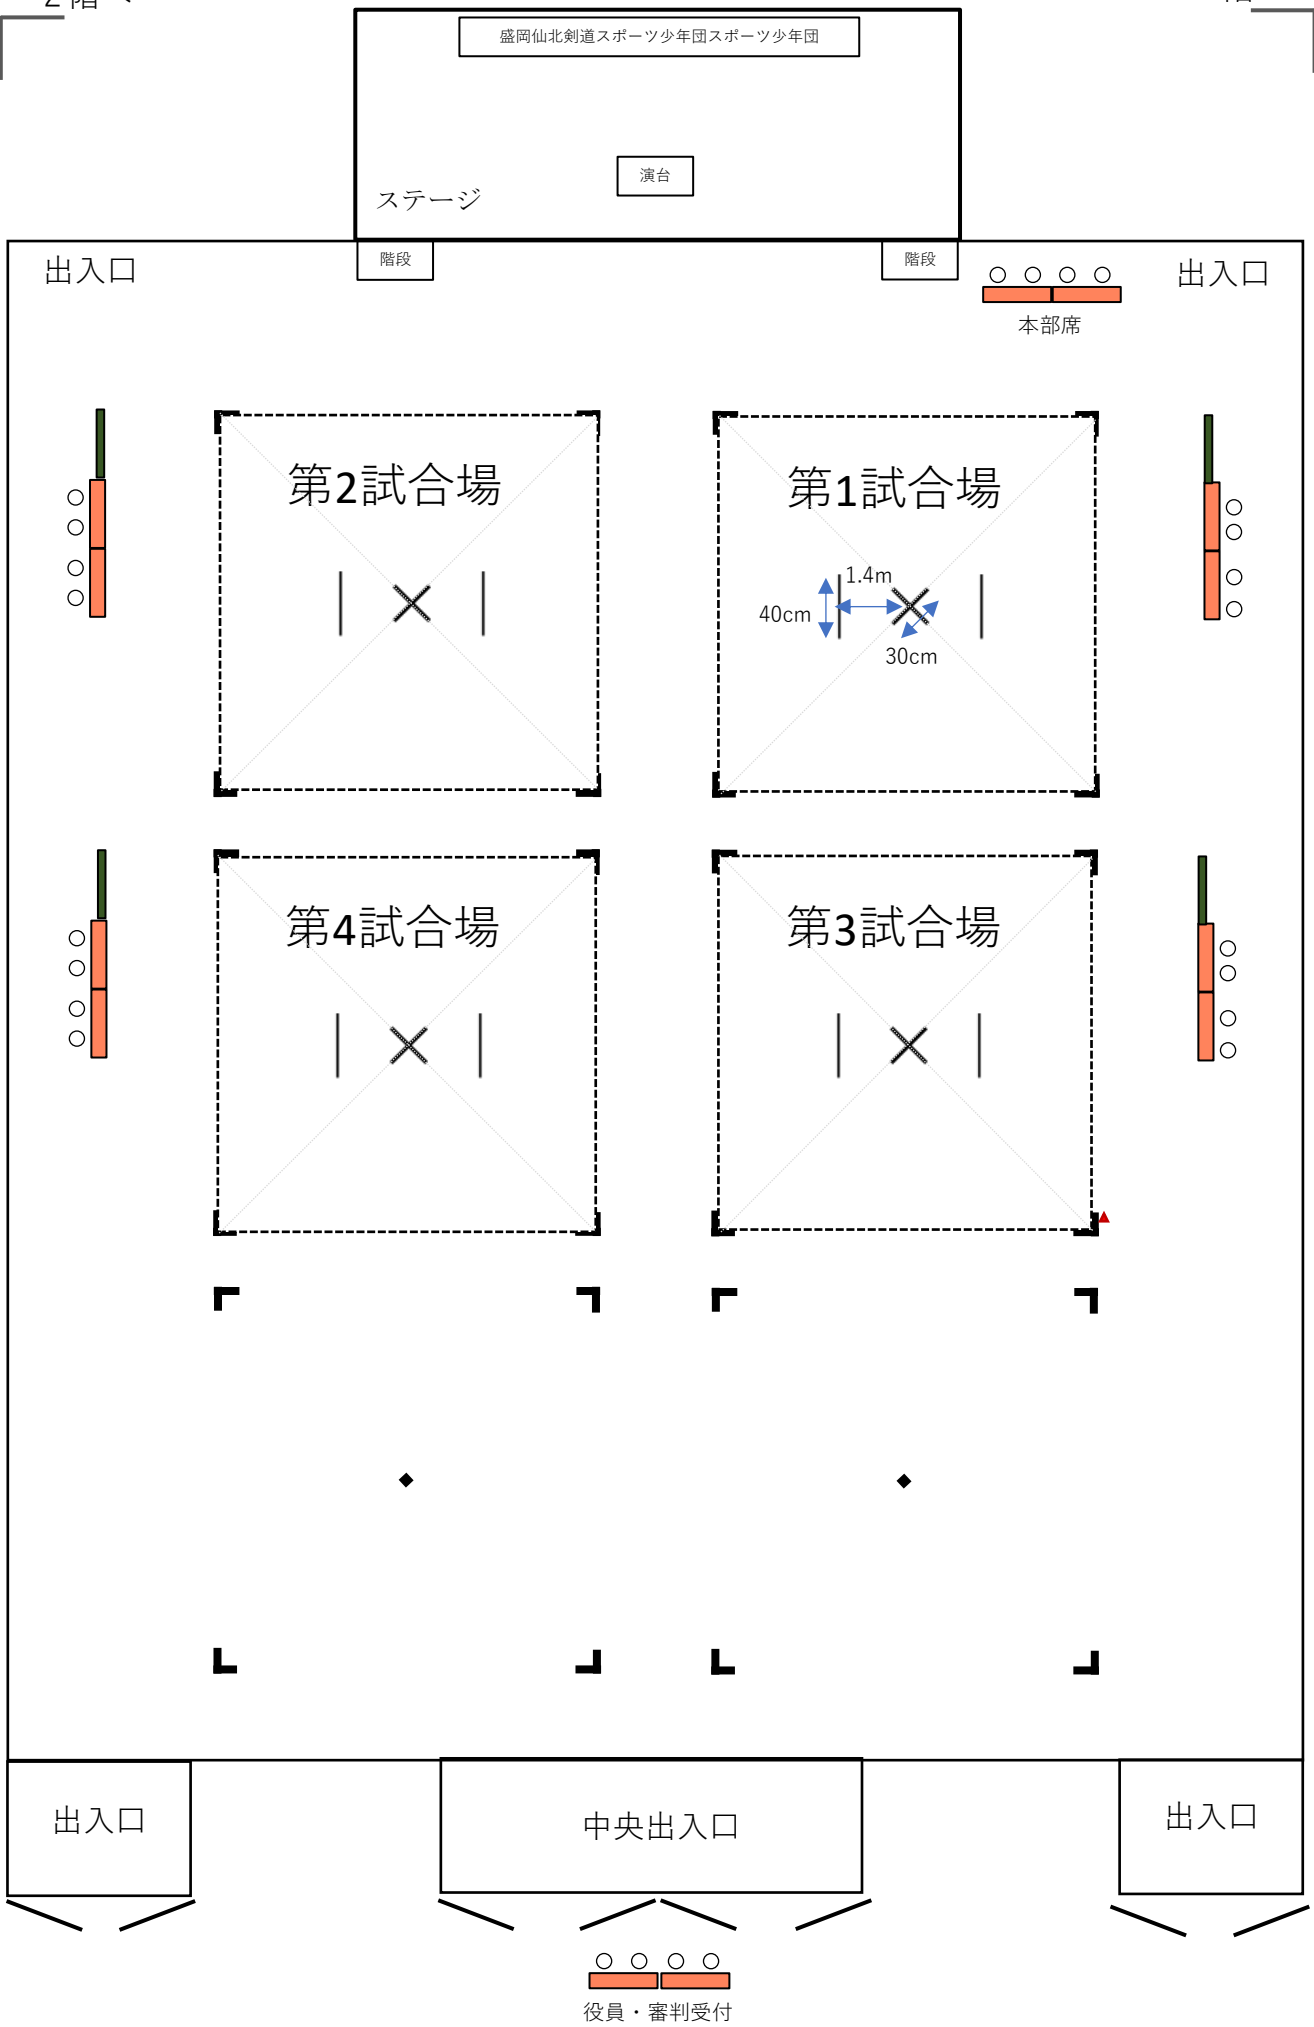

会場設営レイアウト (全体図)

2階へ

2階へ

凡例

- 椅子
- 机
- ▲ 消毒液
- 黒板
- ◇ 学校机
- ⑧ 選手
- フェンス